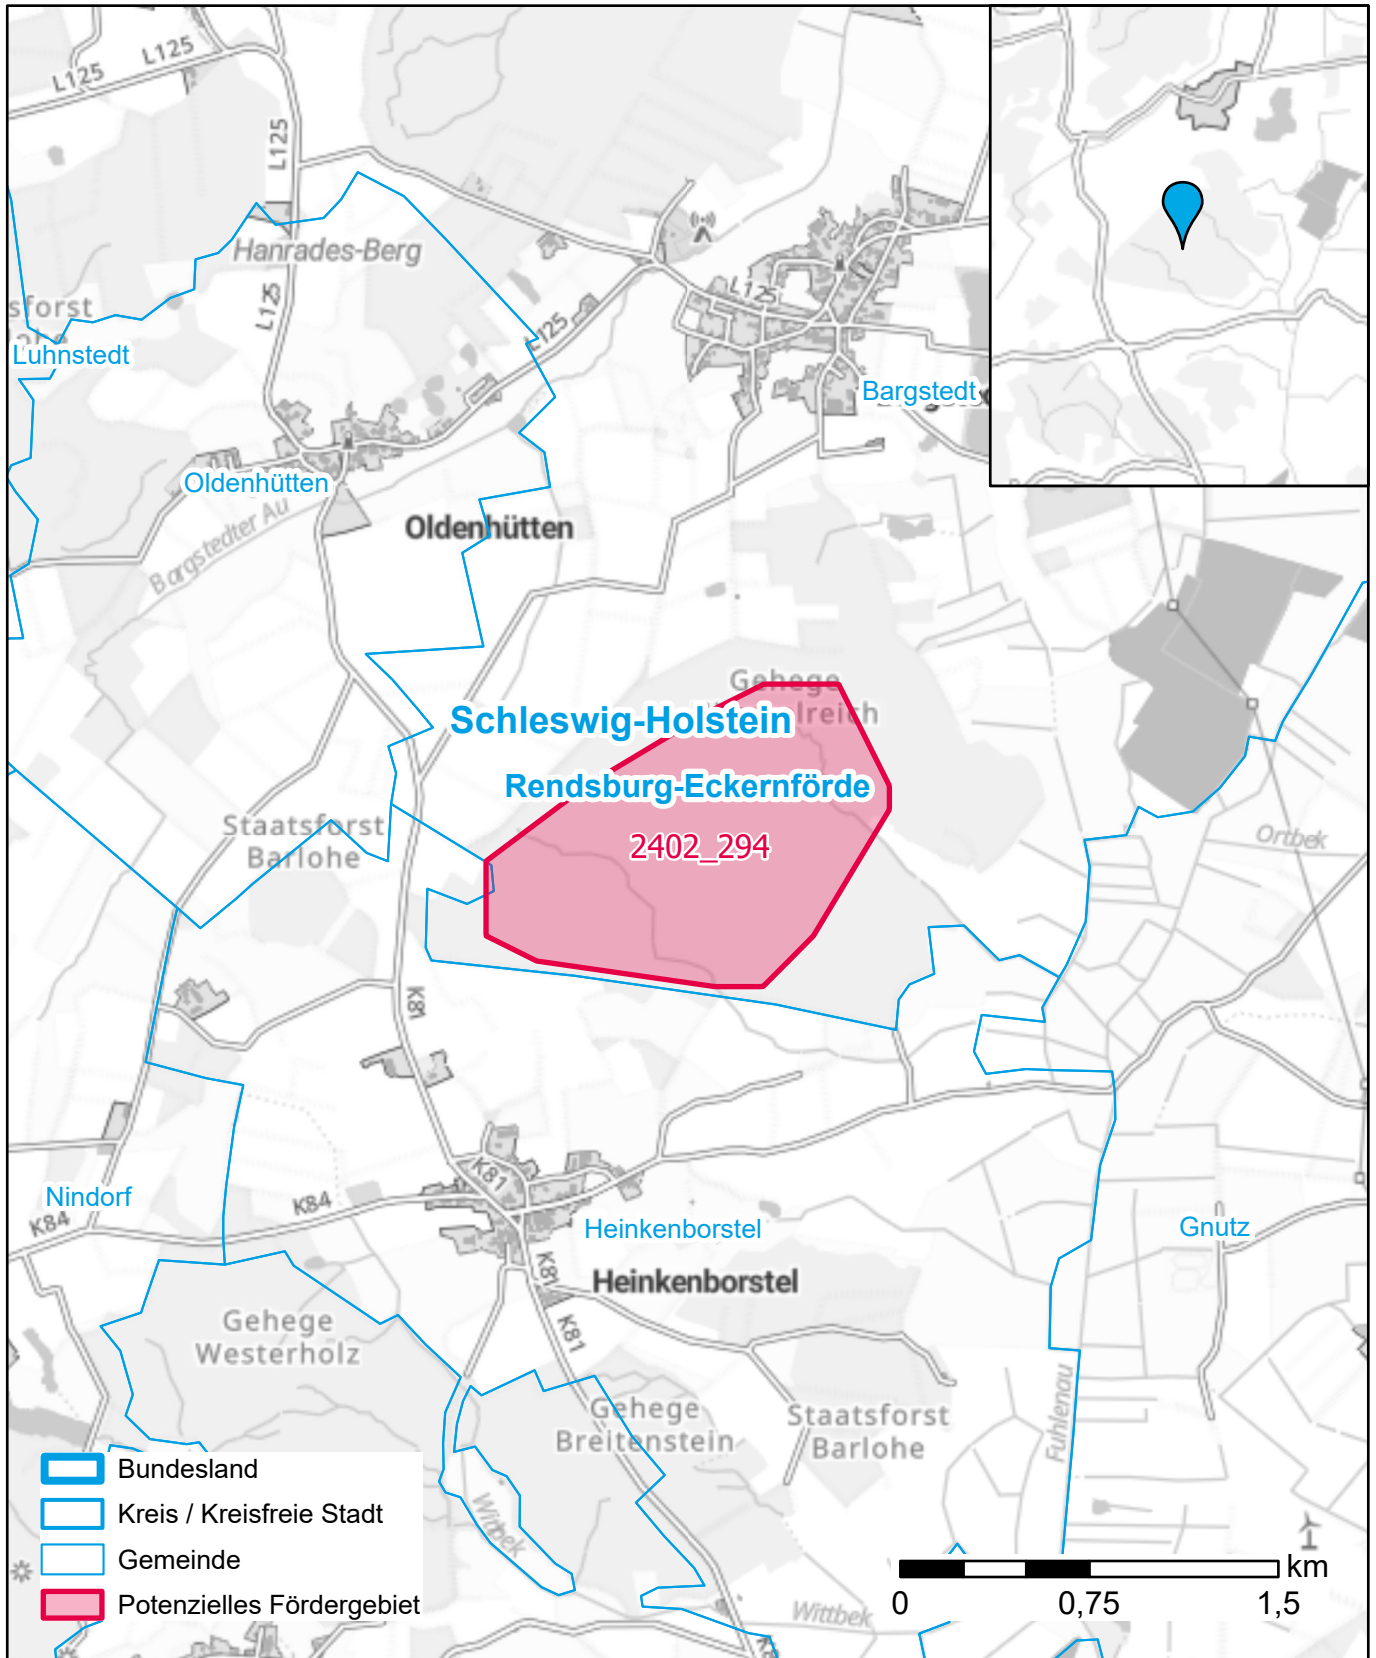

# Markterkundungsverfahren zur Schließung weißer Flecken

Schleswig-Holstein, Kreis Rendsburg-Eckernförde  
Gebiets-ID: 2402\_294

Darstellung: Planstand Mai 2024  
Datenbasis: MIG Januar 2024  
Hintergrundkarte: © GeoBasis-DE / BKG (2022)