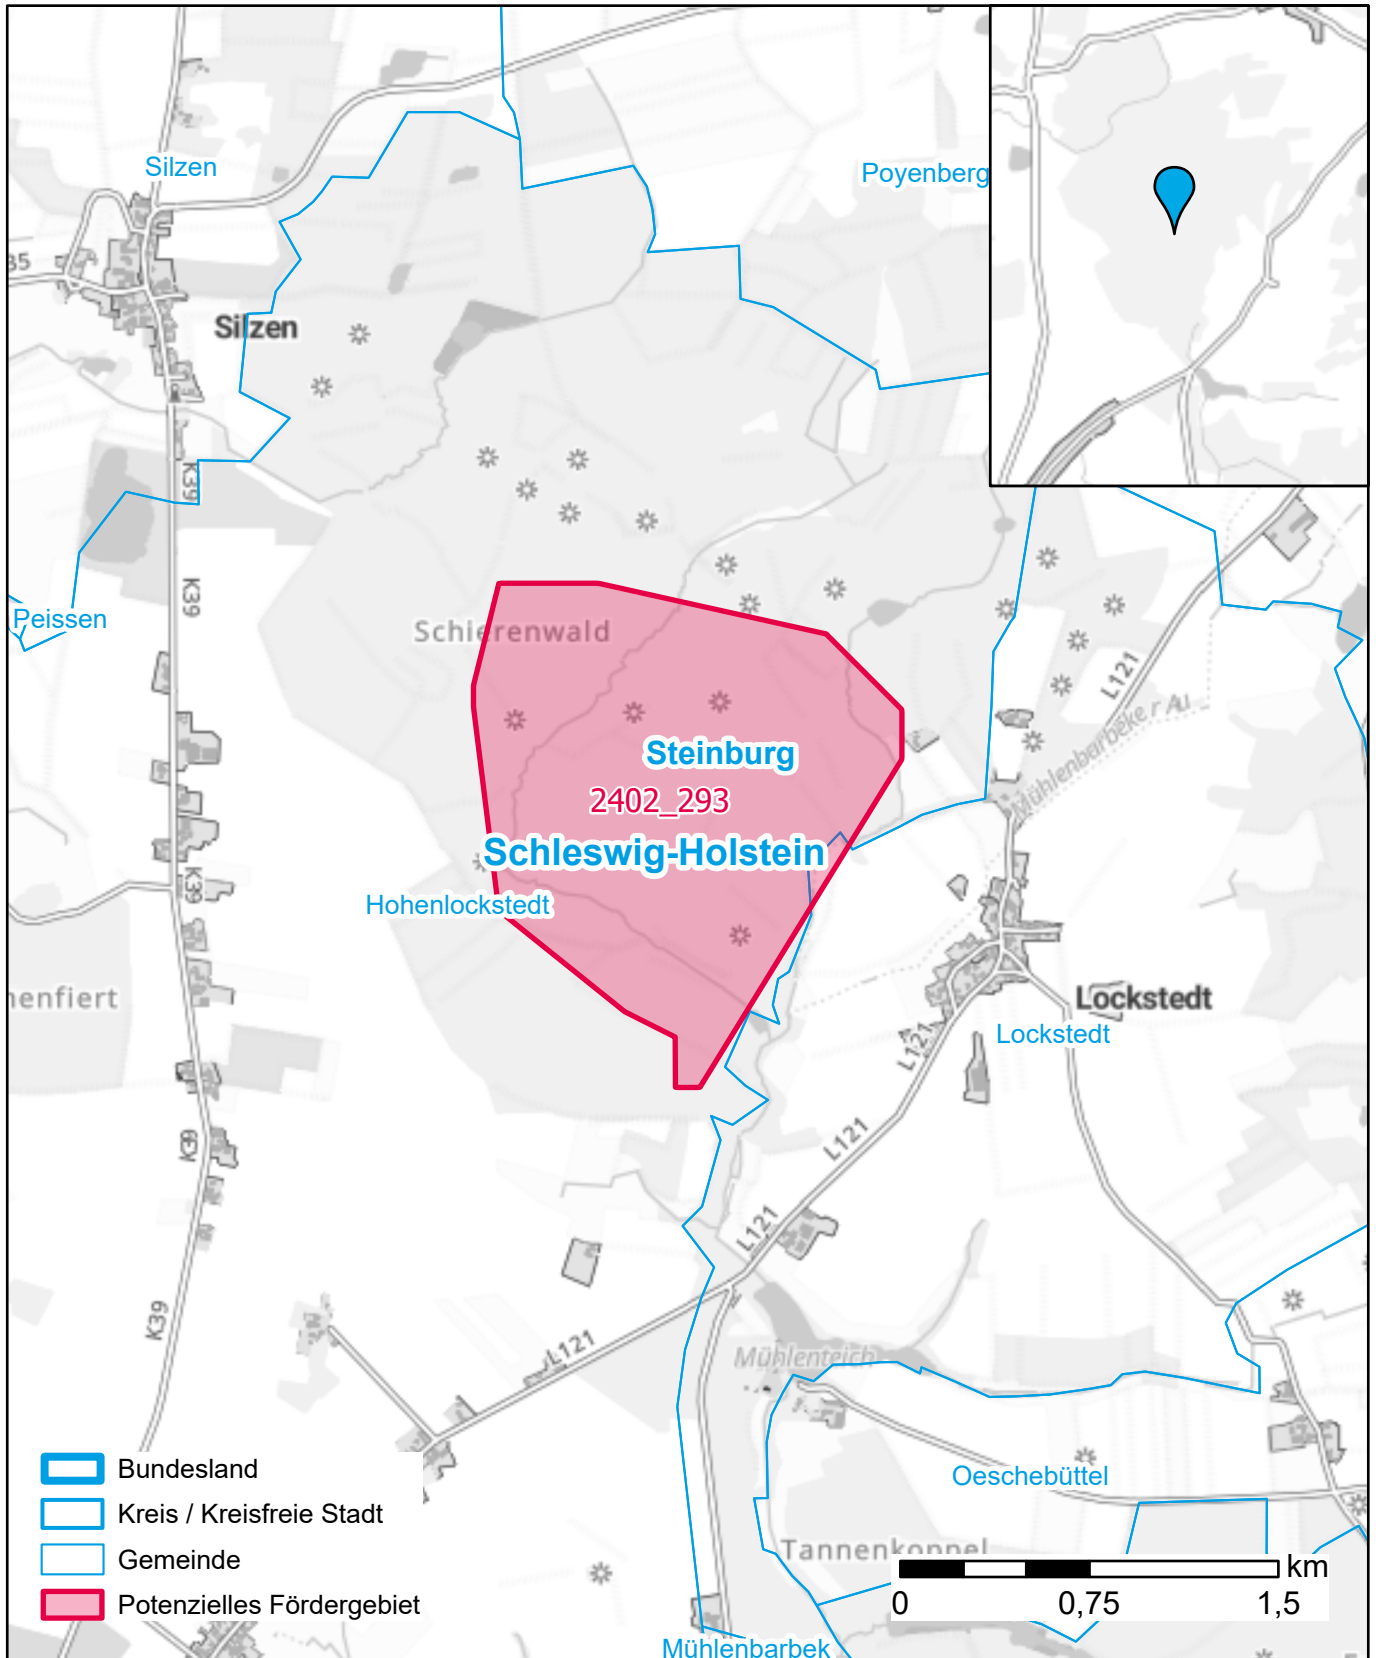

Markterkundungsverfahren zur Schließung weißer Flecken

Schleswig-Holstein, Kreis Steinburg

Gebiets-ID: 2402_293

Darstellung: Planstand Mai 2024

Datenbasis: MIG Januar 2024

Hintergrundkarte: © GeoBasis-DE / BKG (2022)