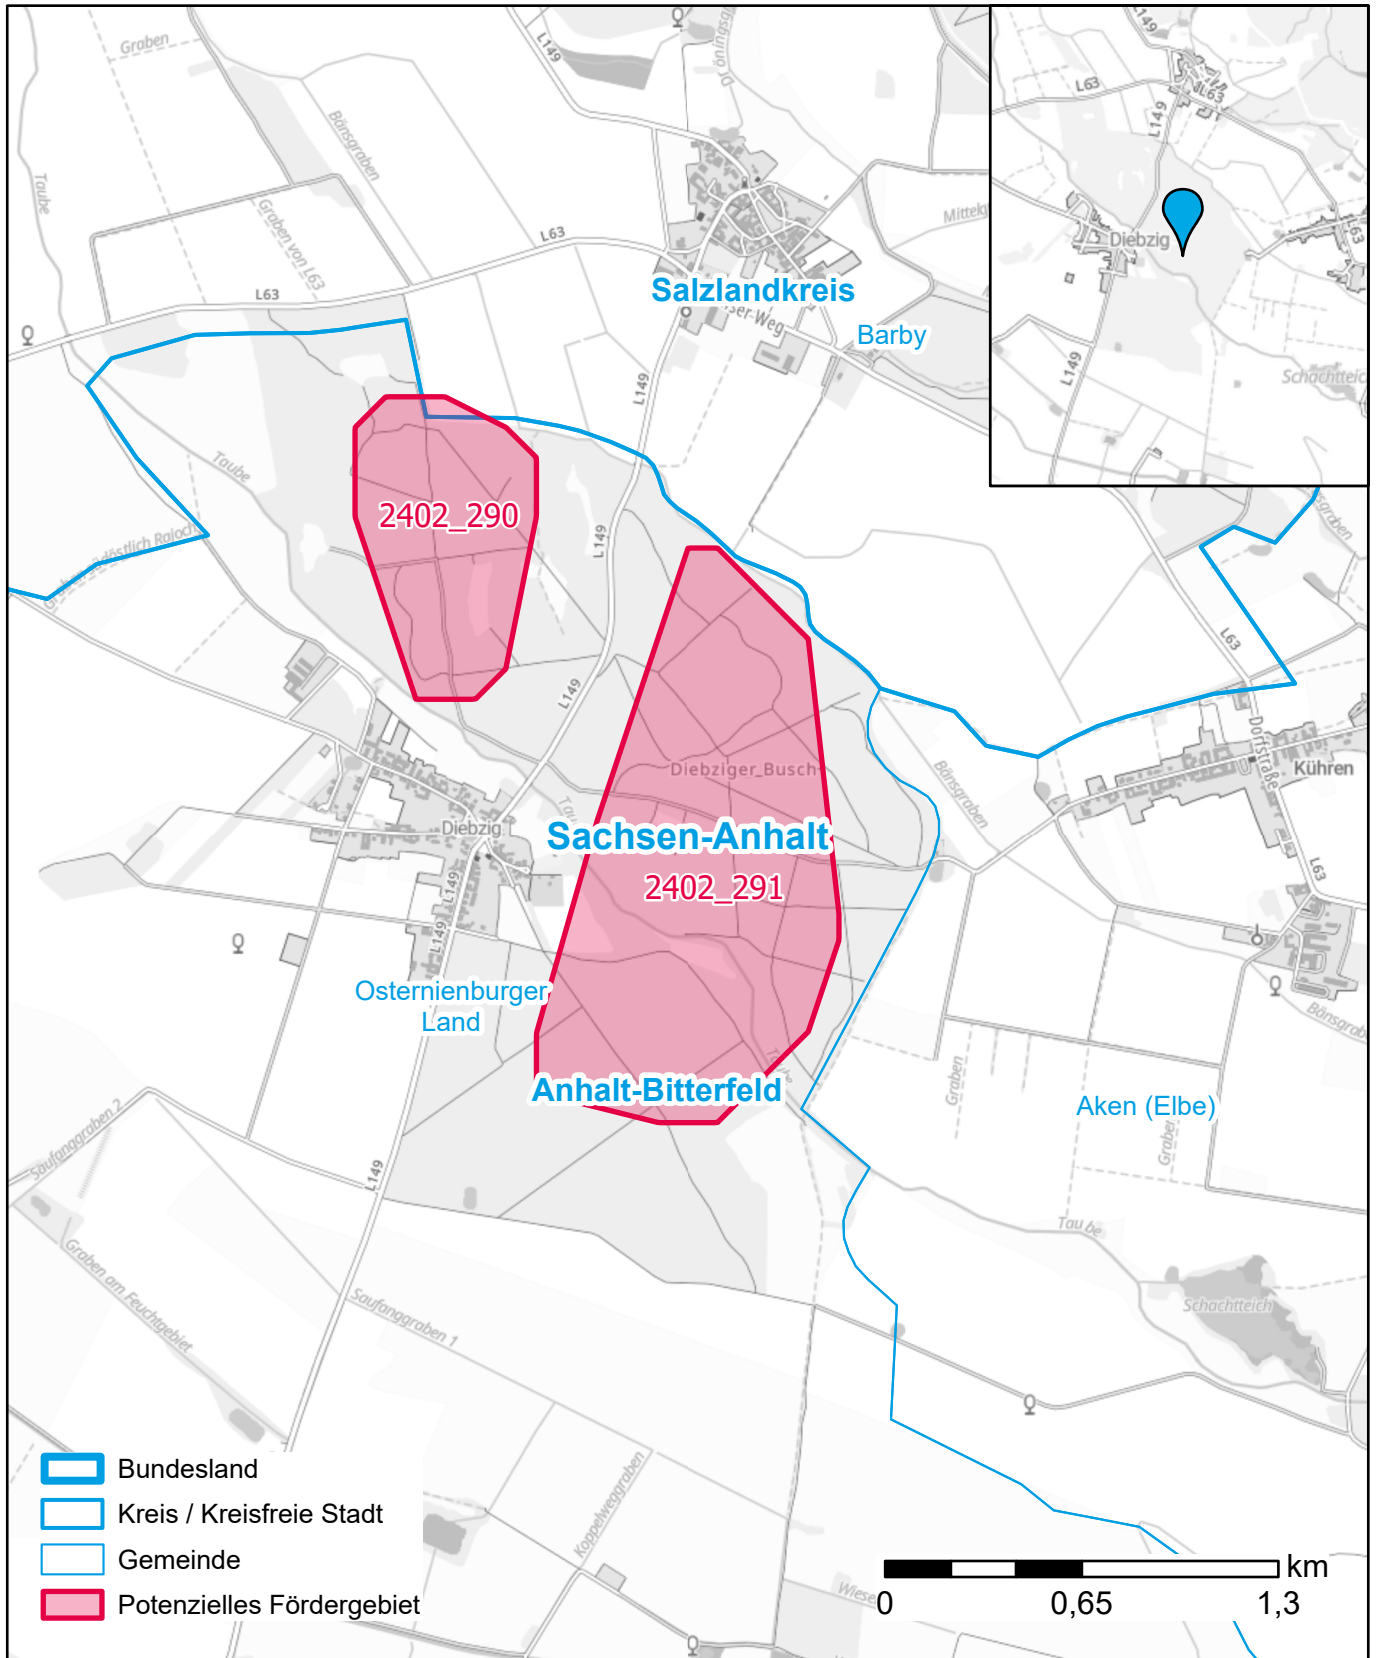

Markterkundungsverfahren zur Schließung weißer Flecken

Sachsen-Anhalt, Landkreis Anhalt-Bitterfeld

Gebiets-ID: 2402_291

Darstellung: Planstand Mai 2024

Datenbasis: MIG Januar 2024

Hintergrundkarte: © GeoBasis-DE / BKG (2022)