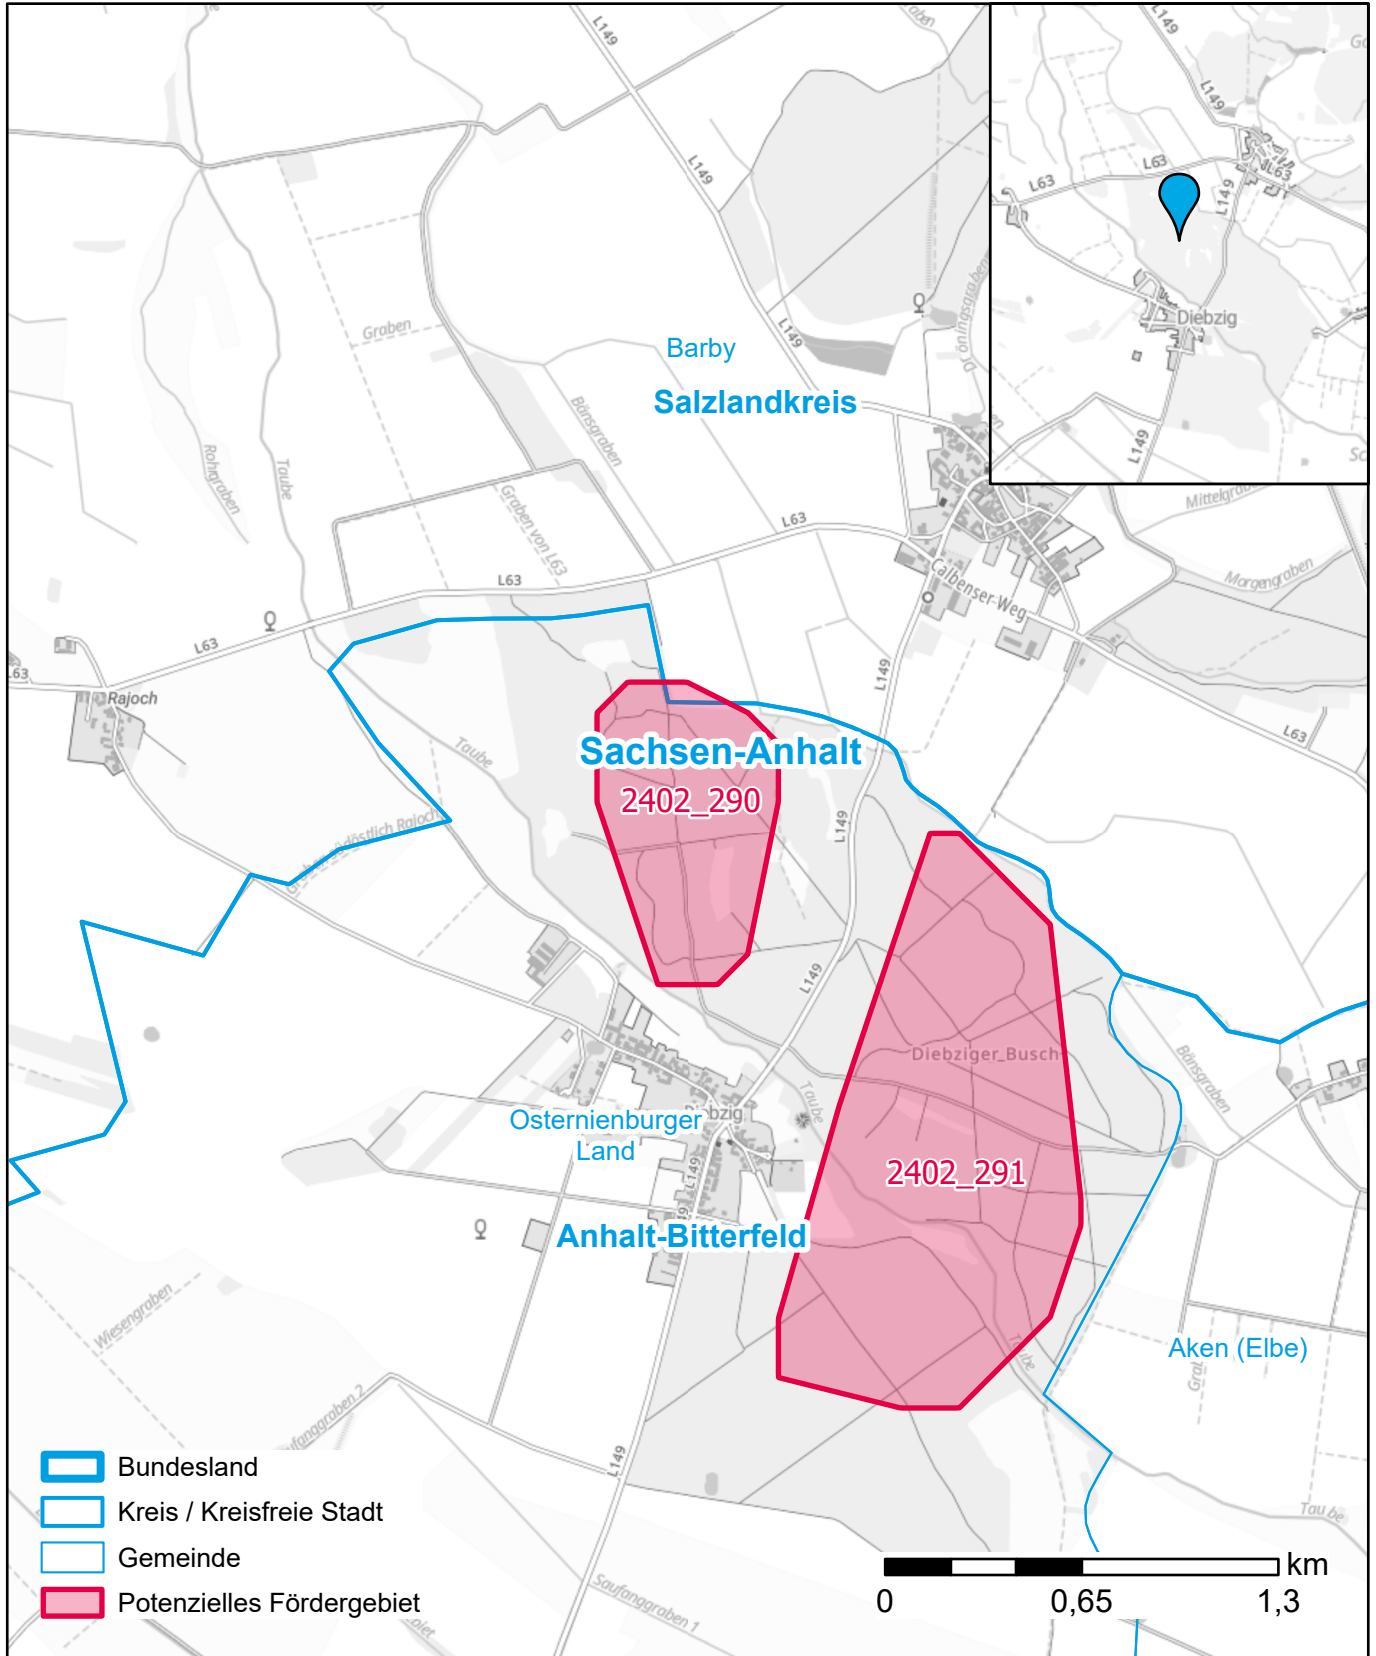

Markterkundungsverfahren zur Schließung weißer Flecken

Sachsen-Anhalt, Landkreis Salzlandkreis, Landkreis Anhalt-Bitterfeld
Gebiets-ID: 2402_290

Darstellung: Planstand Mai 2024
Datenbasis: MIG Januar 2024
Hintergrundkarte: © GeoBasis-DE / BKG (2022)