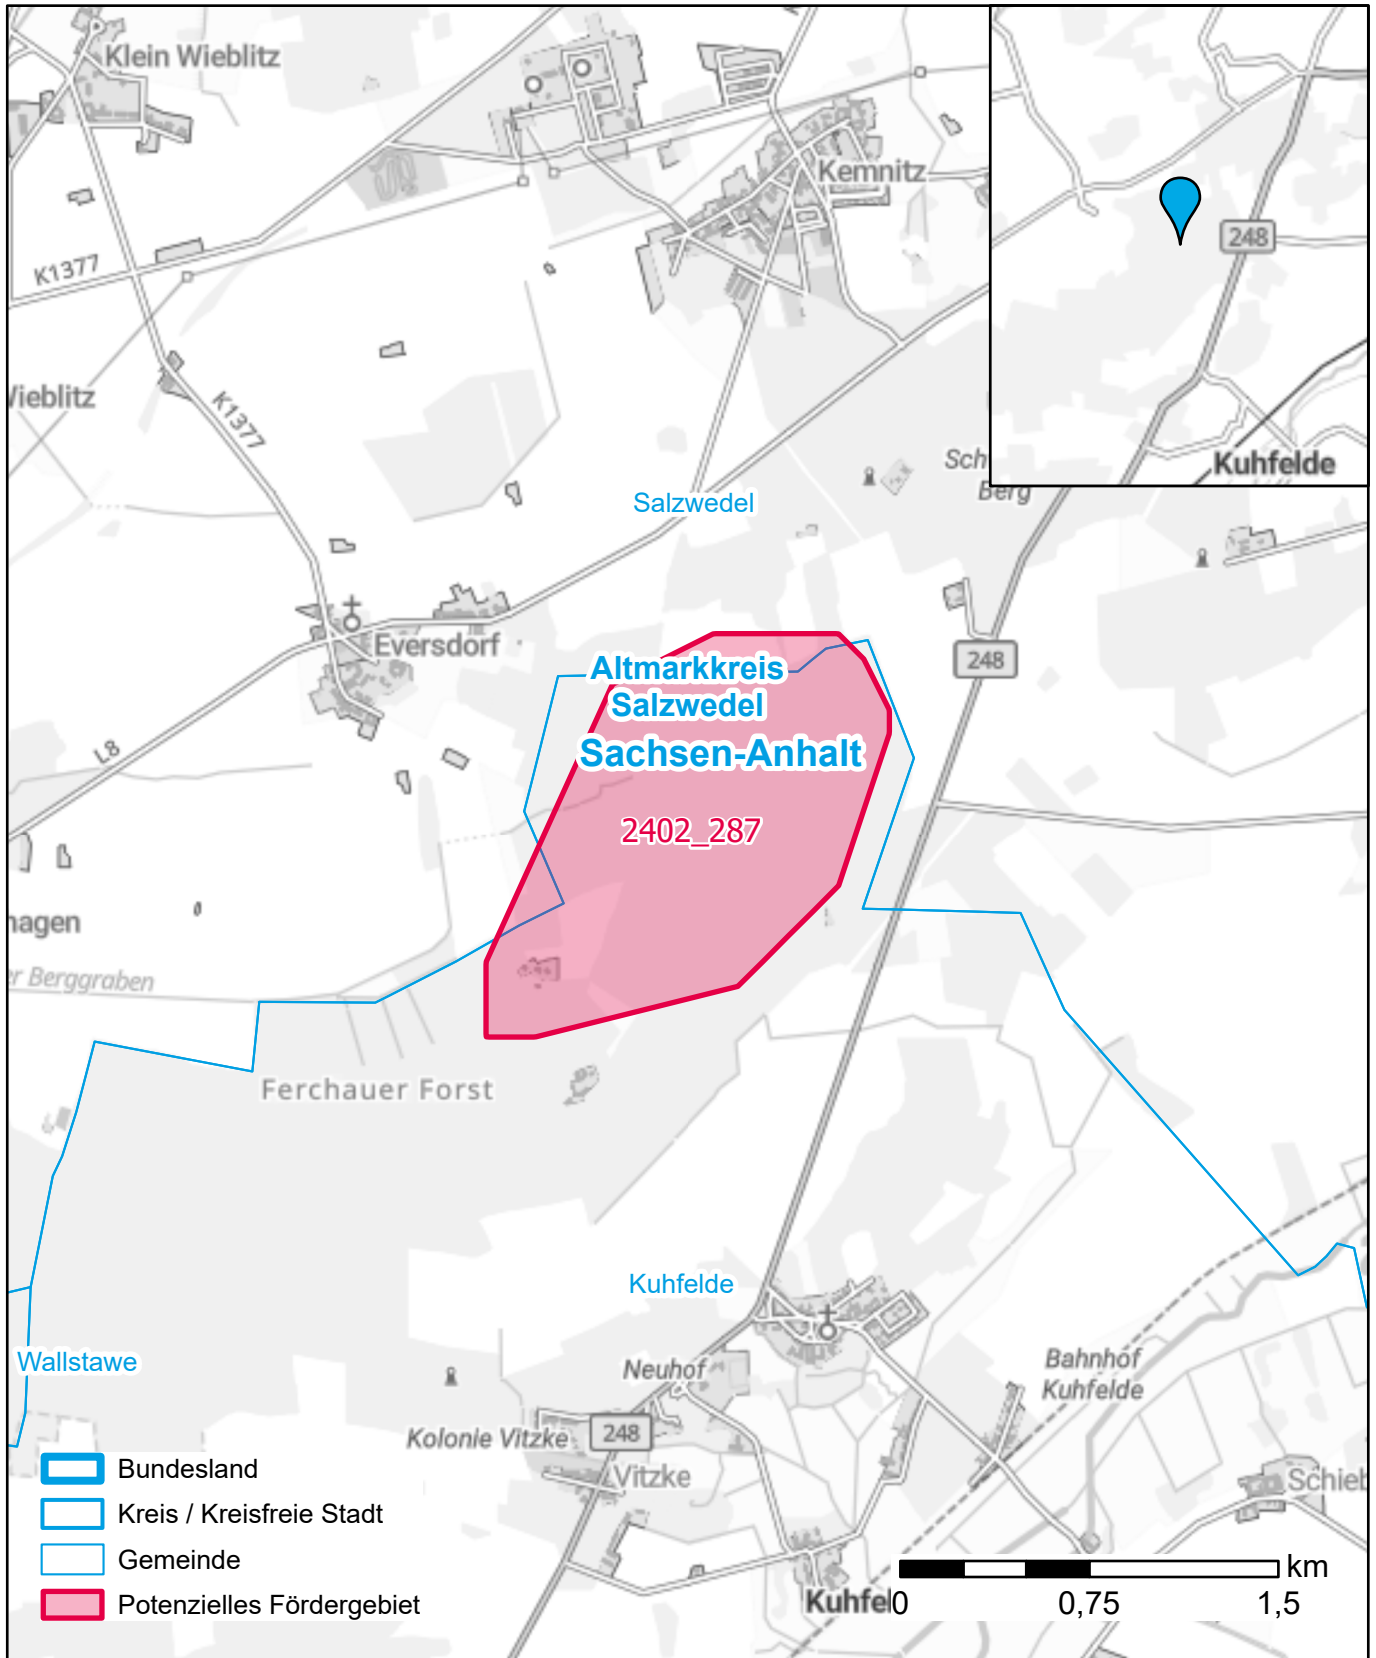

Markterkundungsverfahren zur Schließung weißer Flecken

Sachsen-Anhalt, Landkreis Altmarkkreis Salzwedel

Gebiets-ID: 2402_287

Darstellung: Planstand Mai 2024

Datenbasis: MIG Januar 2024

Hintergrundkarte: © GeoBasis-DE / BKG (2022)