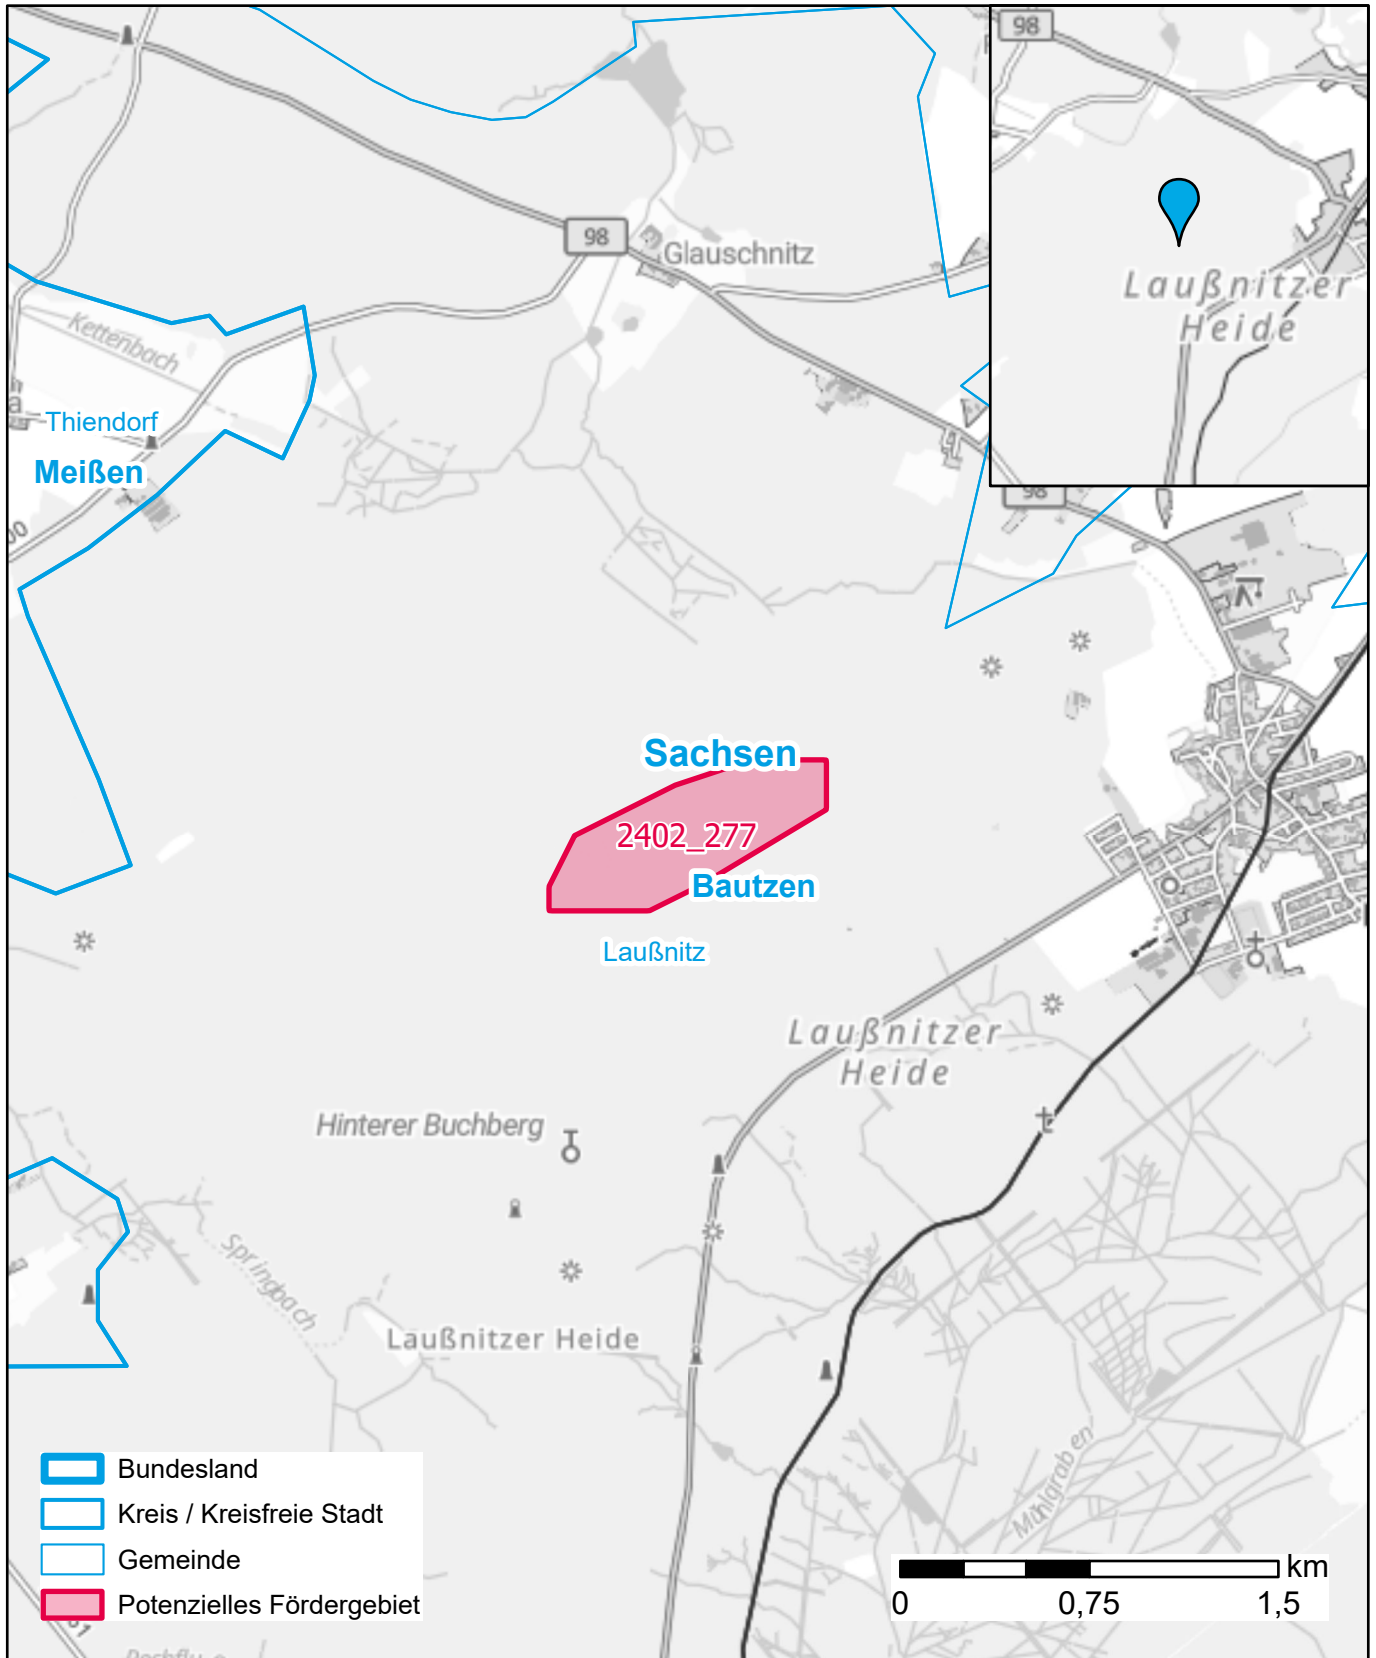

Markterkundungsverfahren zur Schließung weißer Flecken

Sachsen, Landkreis Bautzen
Gebiets-ID: 2402_277

Darstellung: Planstand Mai 2024
Datenbasis: MIG Januar 2024
Hintergrundkarte: © GeoBasis-DE / BKG (2022)