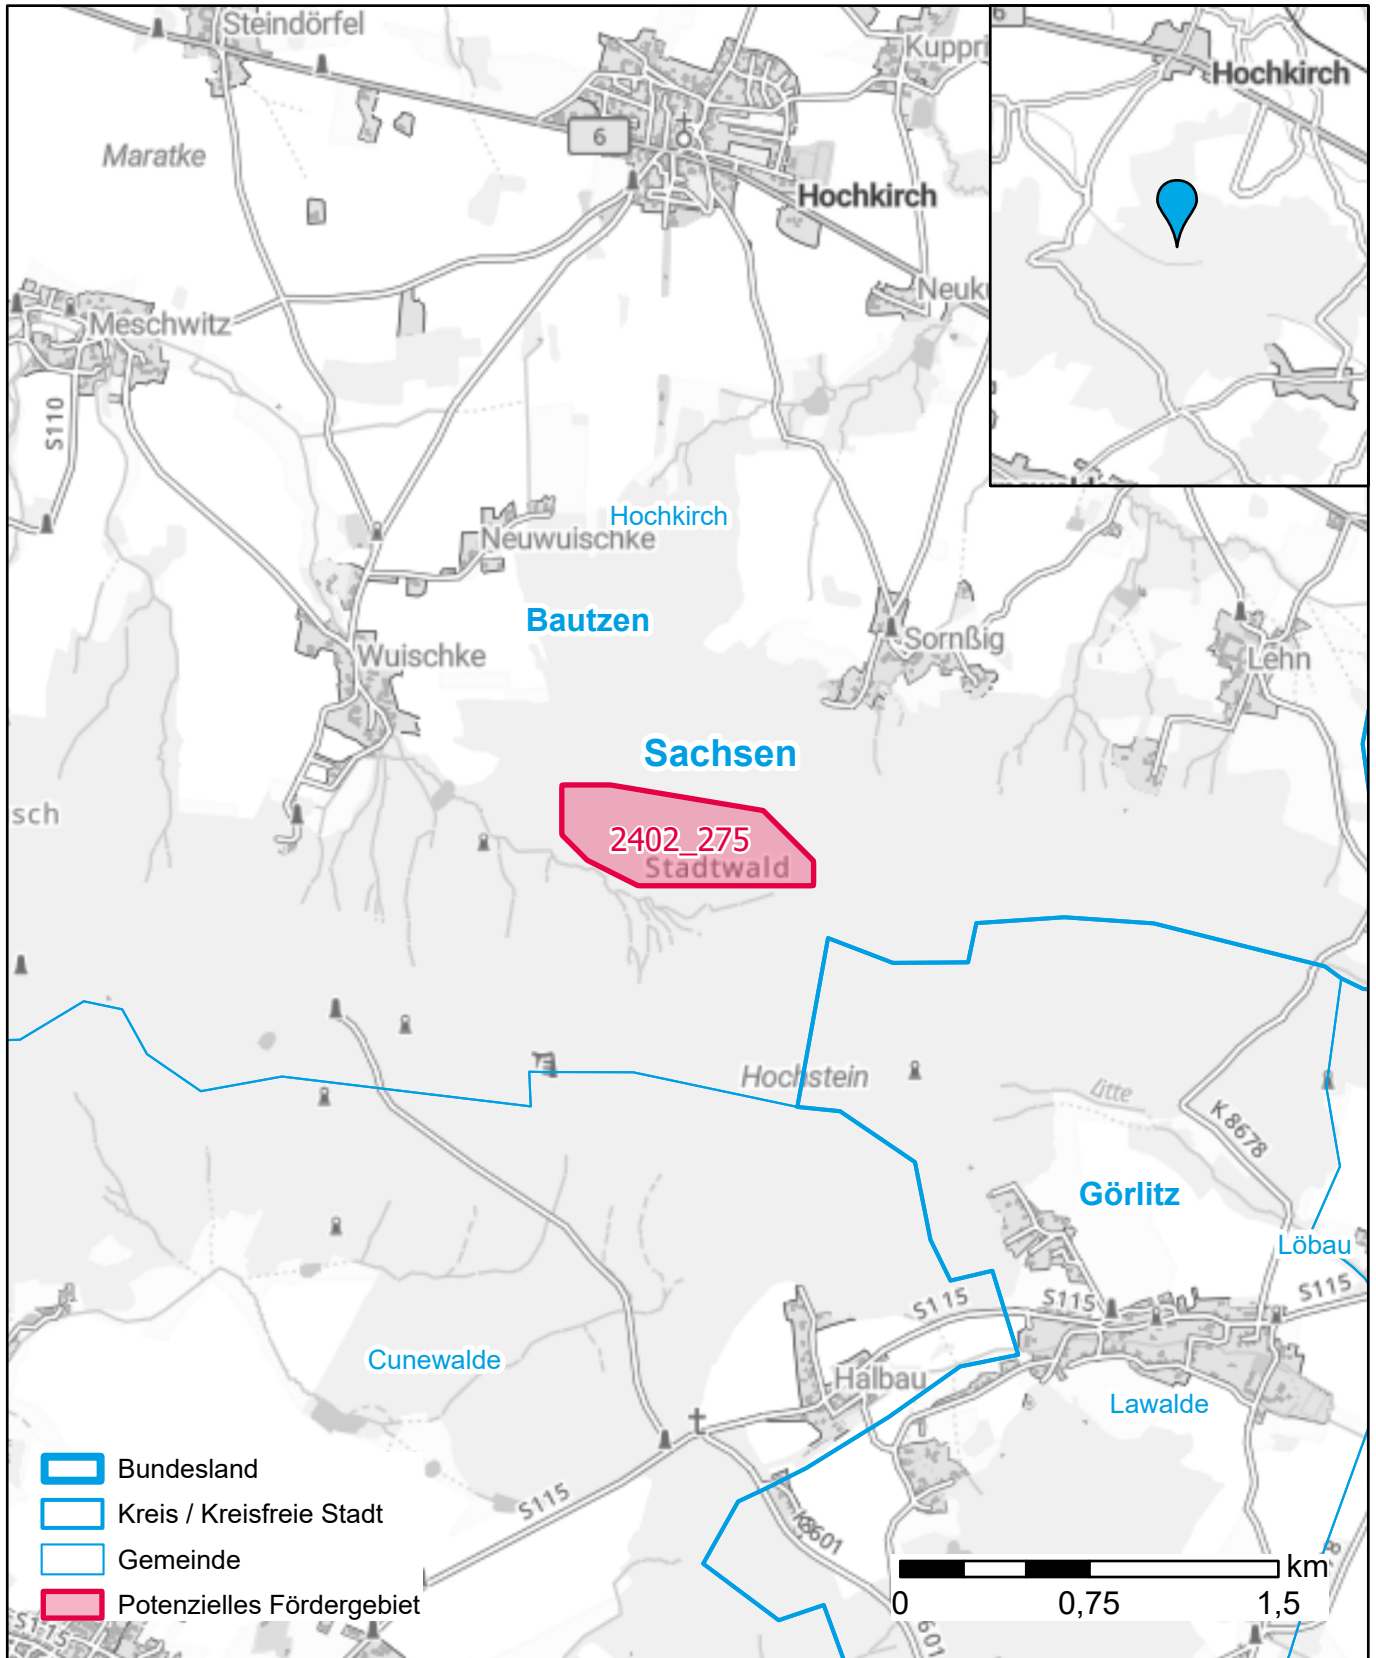

# Markterkundungsverfahren zur Schließung weißer Flecken

Sachsen, Landkreis Bautzen

Gebiets-ID: 2402\_275

Darstellung: Planstand Mai 2024

Datenbasis: MIG Januar 2024

Hintergrundkarte: © GeoBasis-DE / BKG (2022)