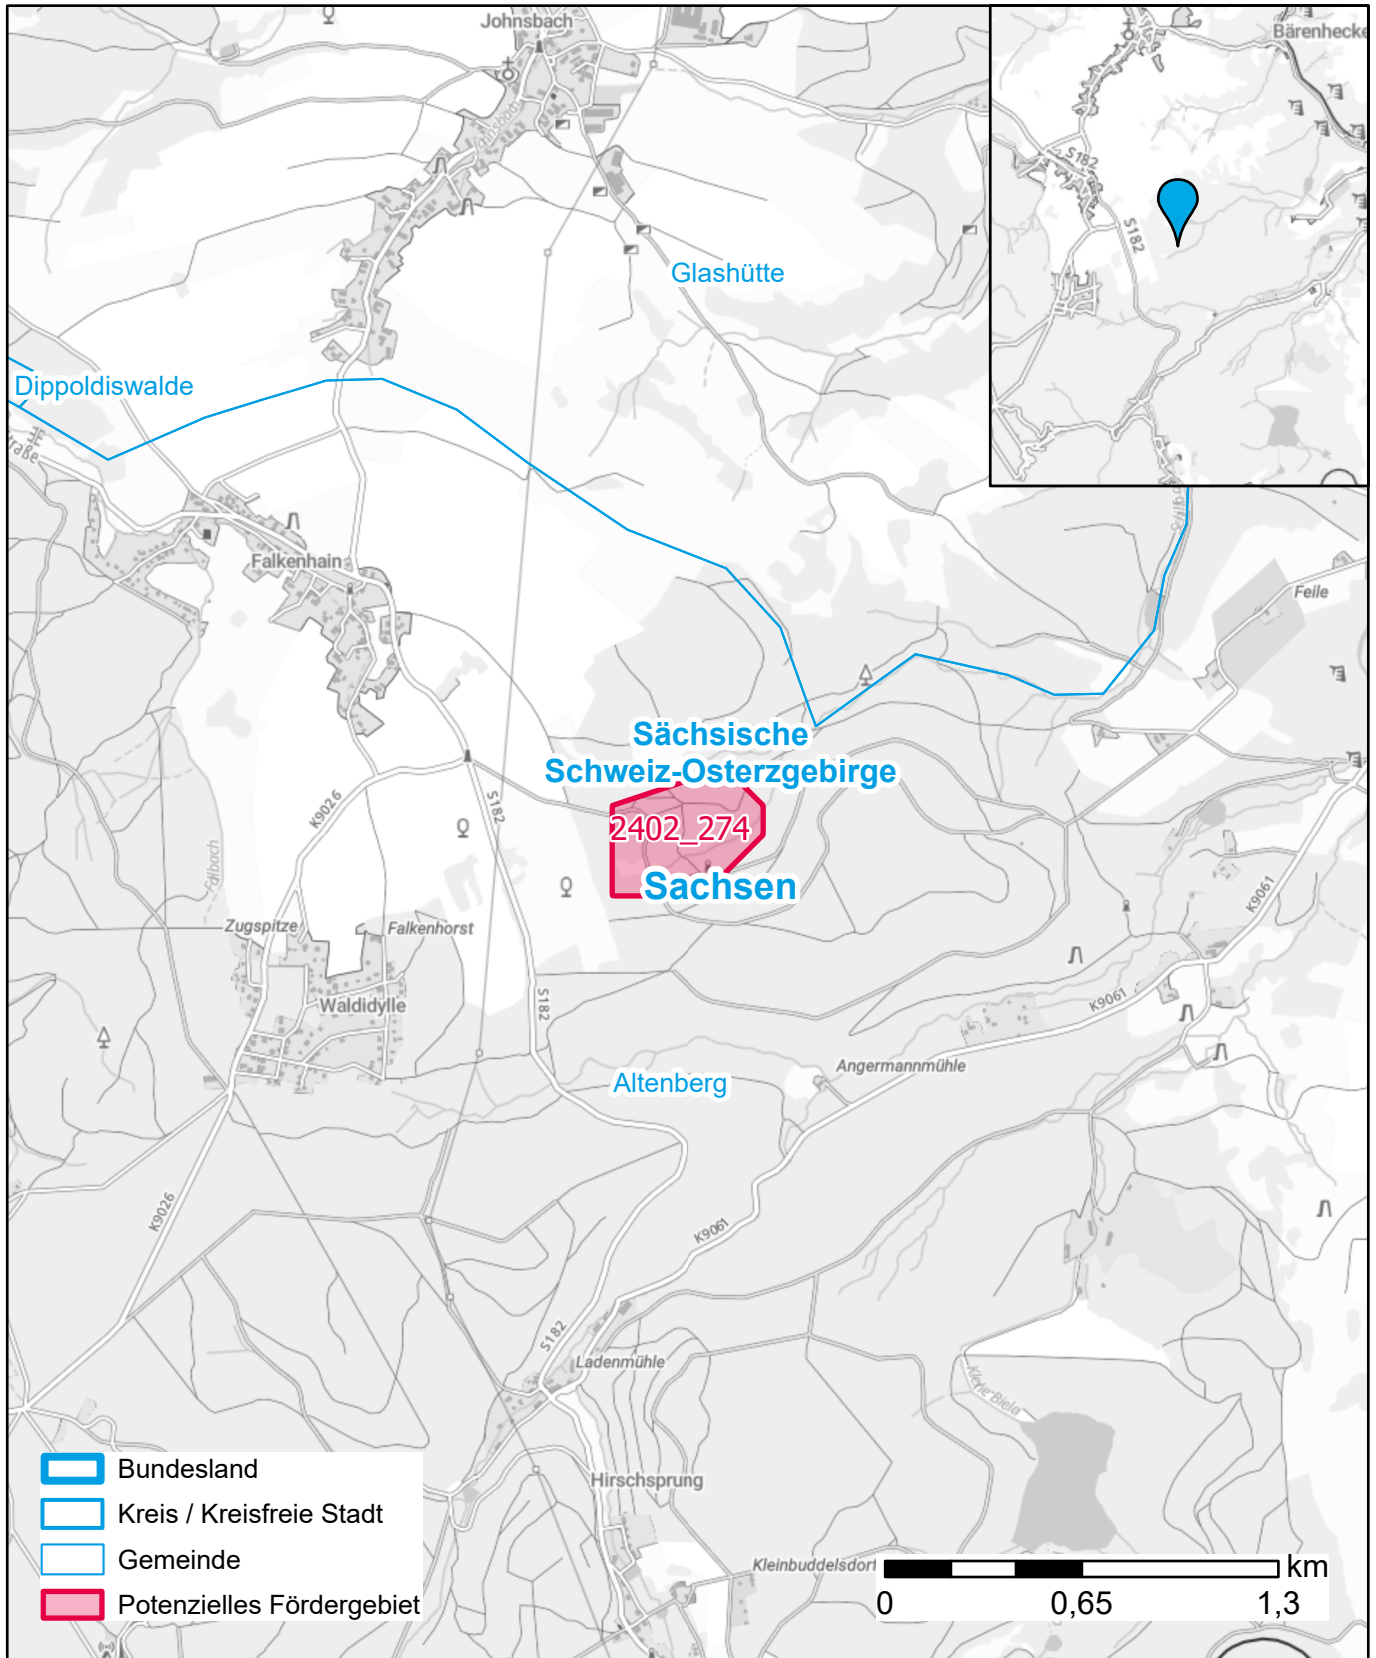

Markterkundungsverfahren zur Schließung weißer Flecken

Sachsen, Landkreis Sächsische Schweiz-Osterzgebirge

Gebiets-ID: 2402_274

Darstellung: Planstand Mai 2024

Datenbasis: MIG Januar 2024

Hintergrundkarte: © GeoBasis-DE / BKG (2022)