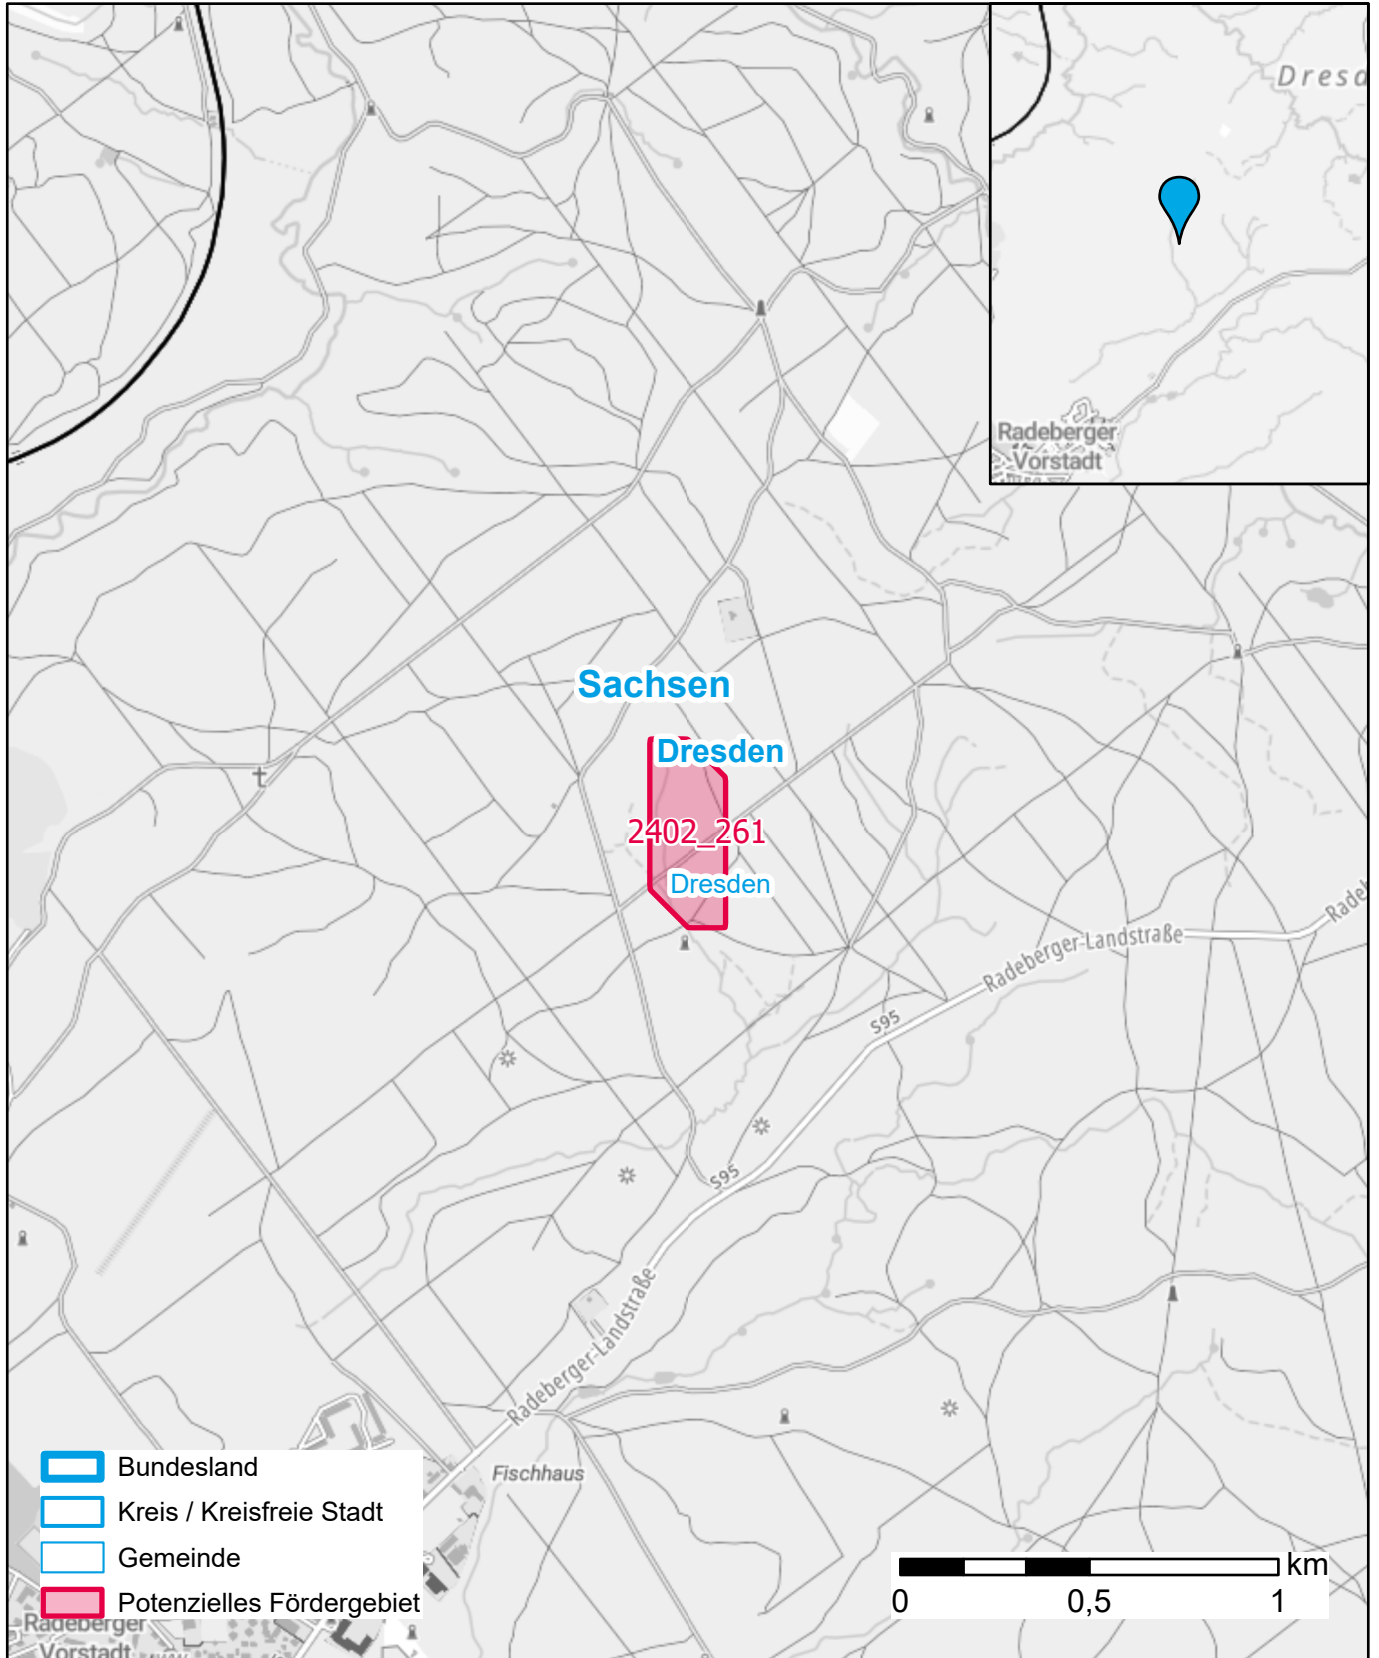

Markterkundungsverfahren zur Schließung weißer Flecken

Sachsen, Kreisfreie Stadt Dresden
Gebiets-ID: 2402_261

Darstellung: Planstand Mai 2024
Datenbasis: MIG Januar 2024
Hintergrundkarte: © GeoBasis-DE / BKG (2022)