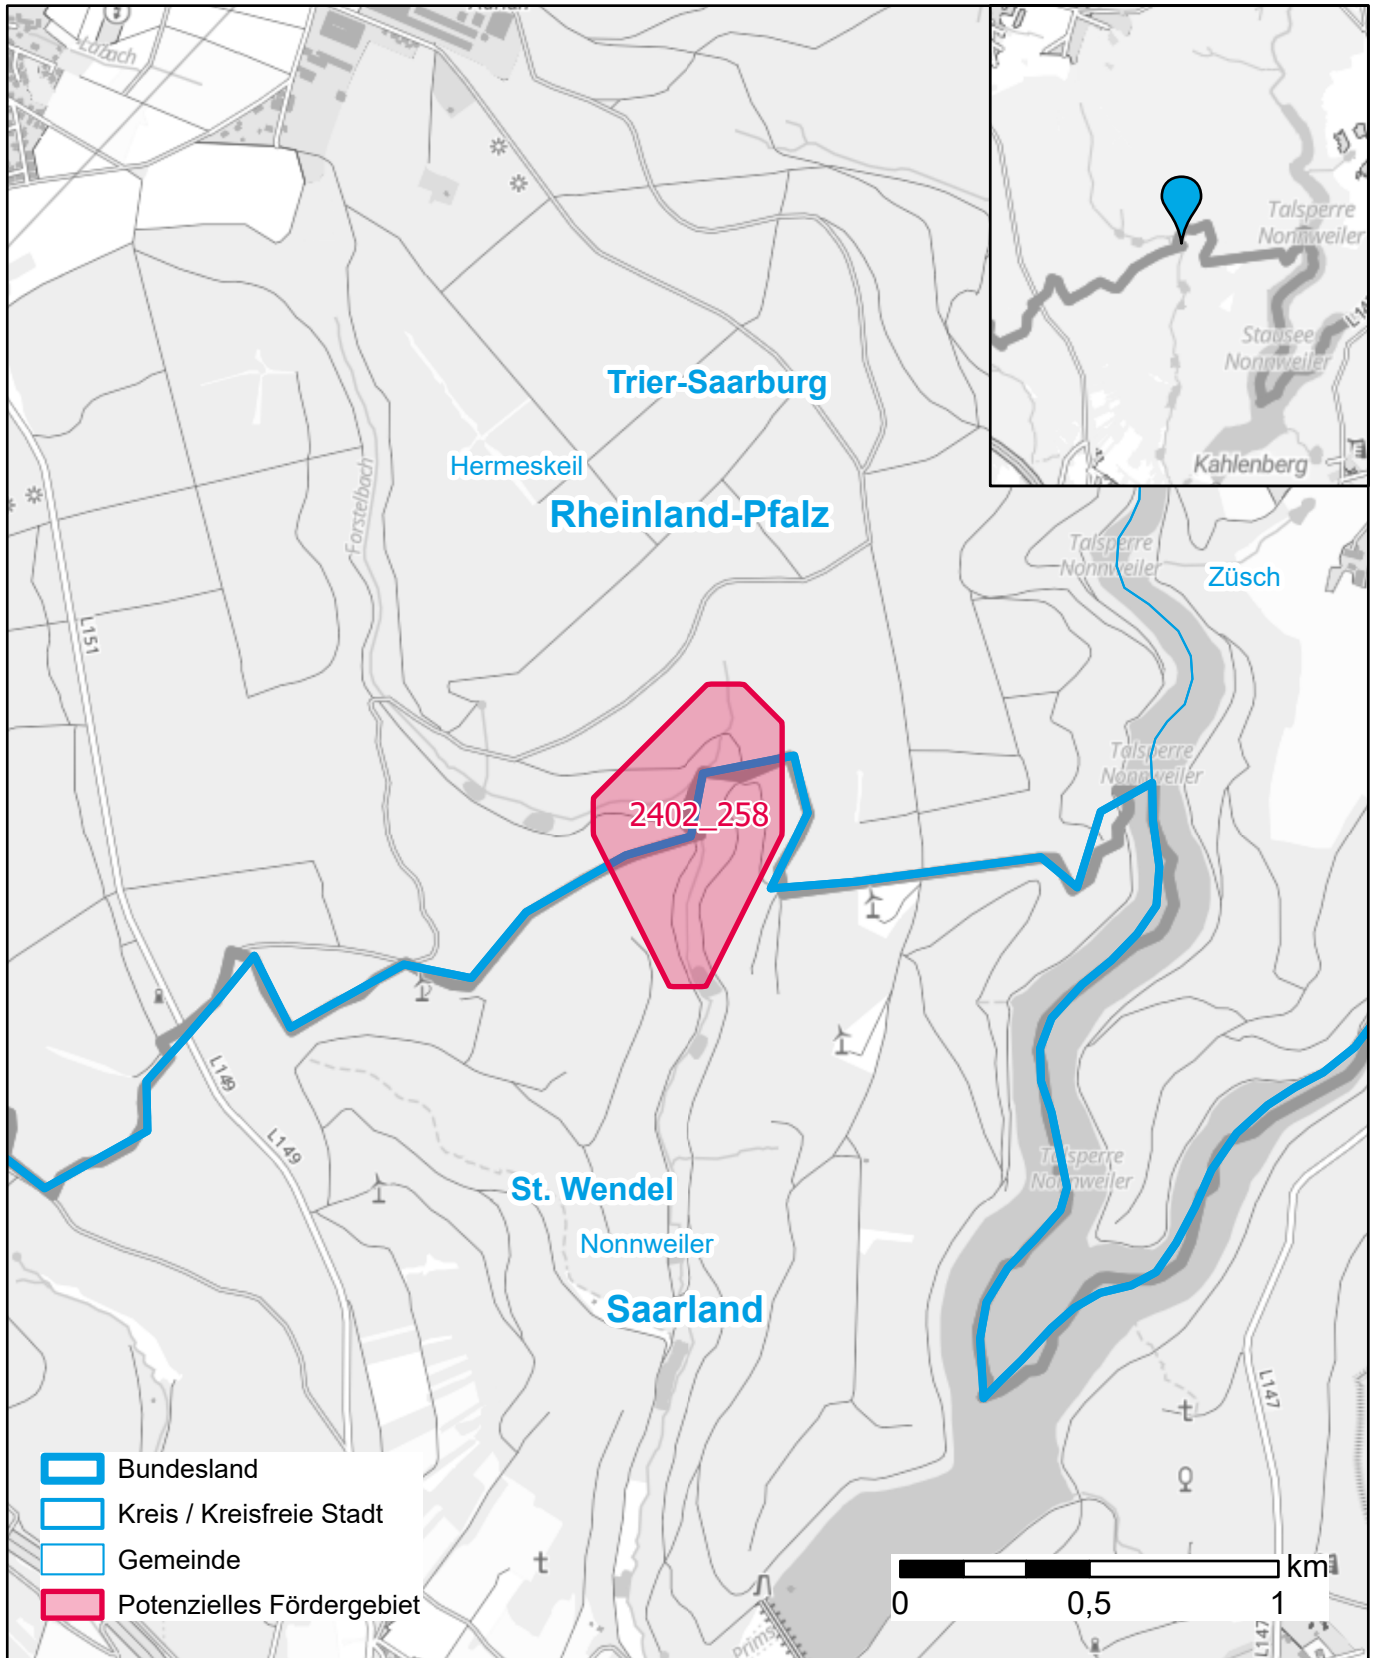

# Markterkundungsverfahren zur Schließung weißer Flecken

Rheinland-Pfalz, Saarland, Landkreis Trier-Saarburg, Landkreis St. Wendel  
Gebiets-ID: 2402\_258

Darstellung: Planstand Mai 2024  
Datenbasis: MIG Januar 2024  
Hintergrundkarte: © GeoBasis-DE / BKG (2022)