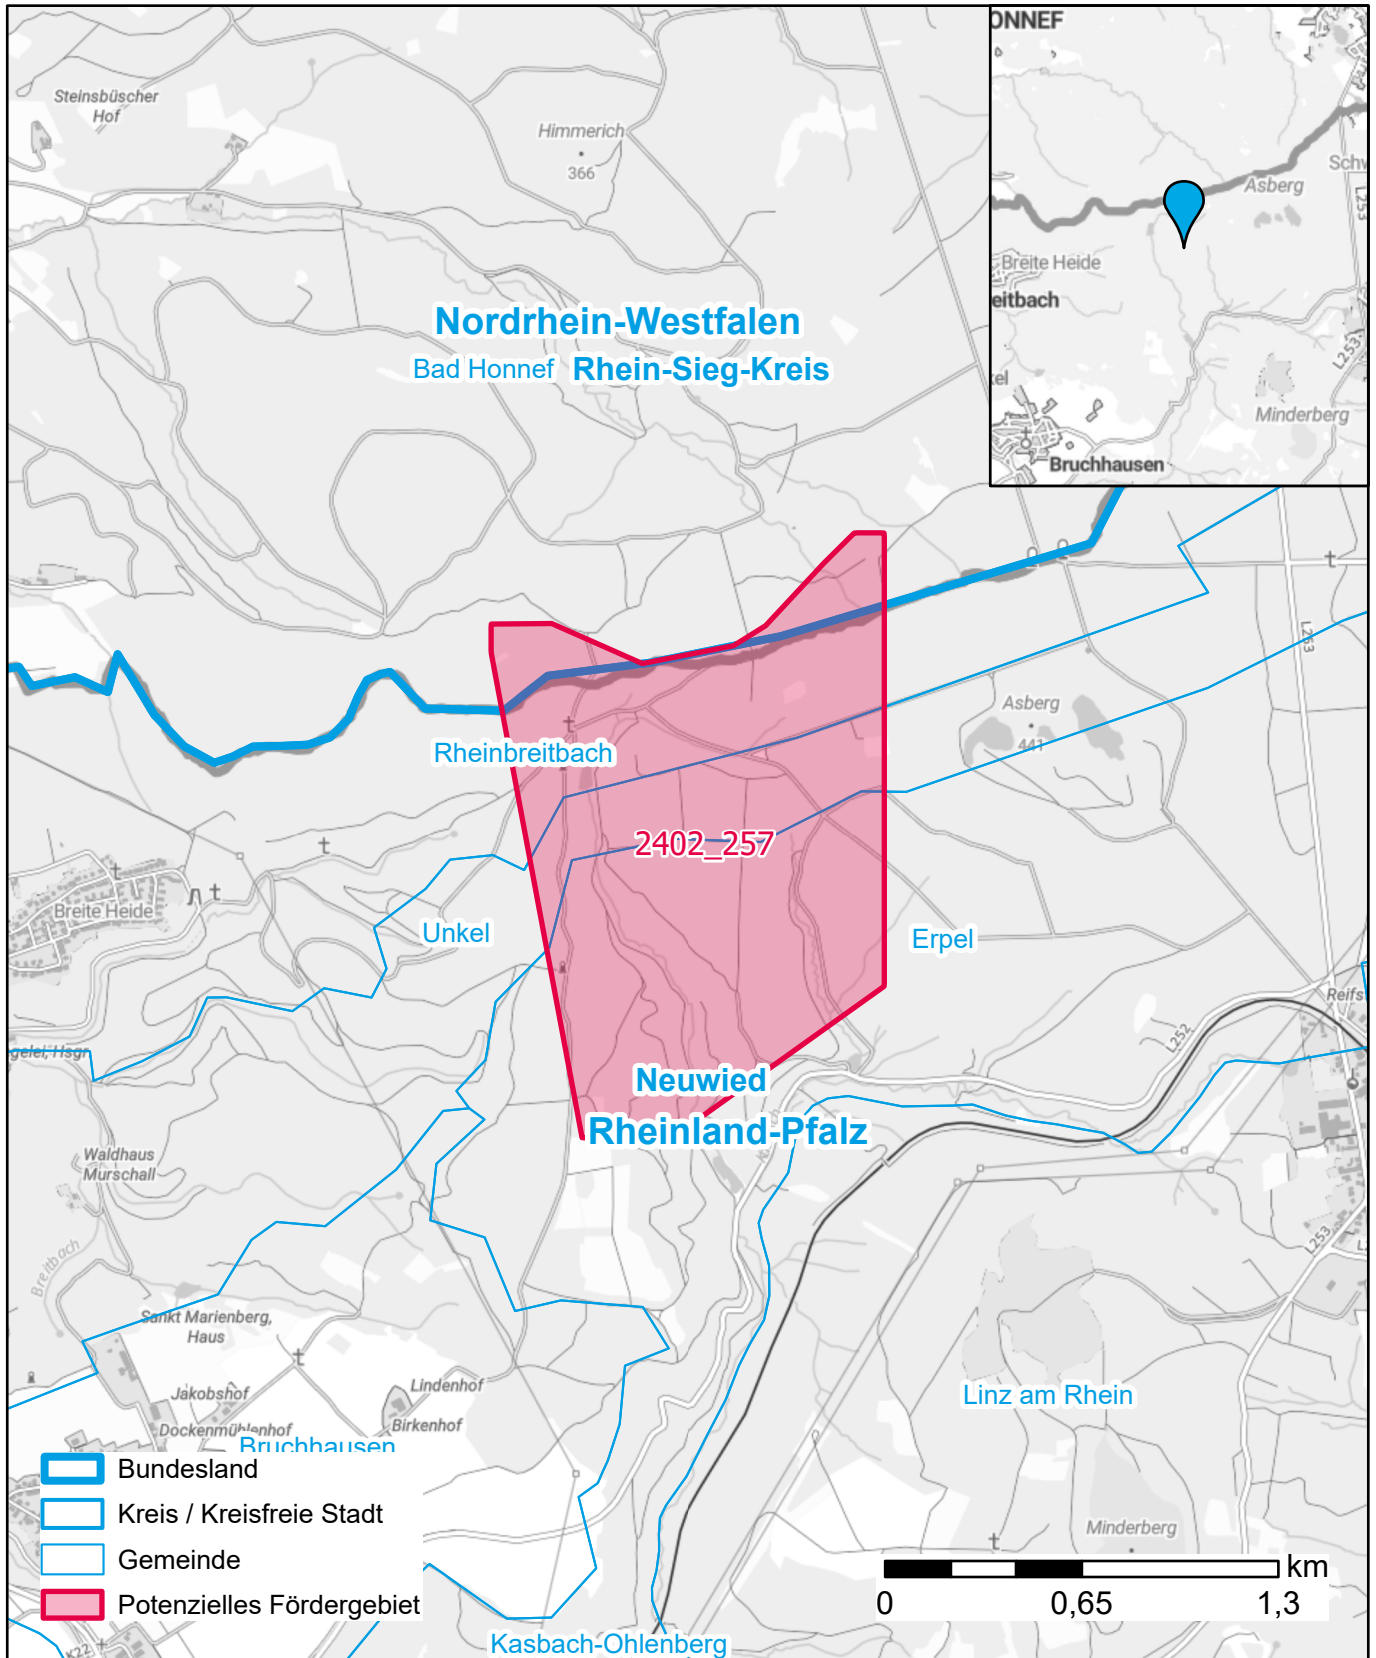

Markterkundungsverfahren zur Schließung weißer Flecken

Nordrhein-Westfalen, Rheinland-Pfalz, Kreis Rhein-Sieg-Kreis, Landkreis Neuwied
Gebiets-ID: 2402_257

Darstellung: Planstand Mai 2024
Datenbasis: MIG Januar 2024
Hintergrundkarte: © GeoBasis-DE / BKG (2022)