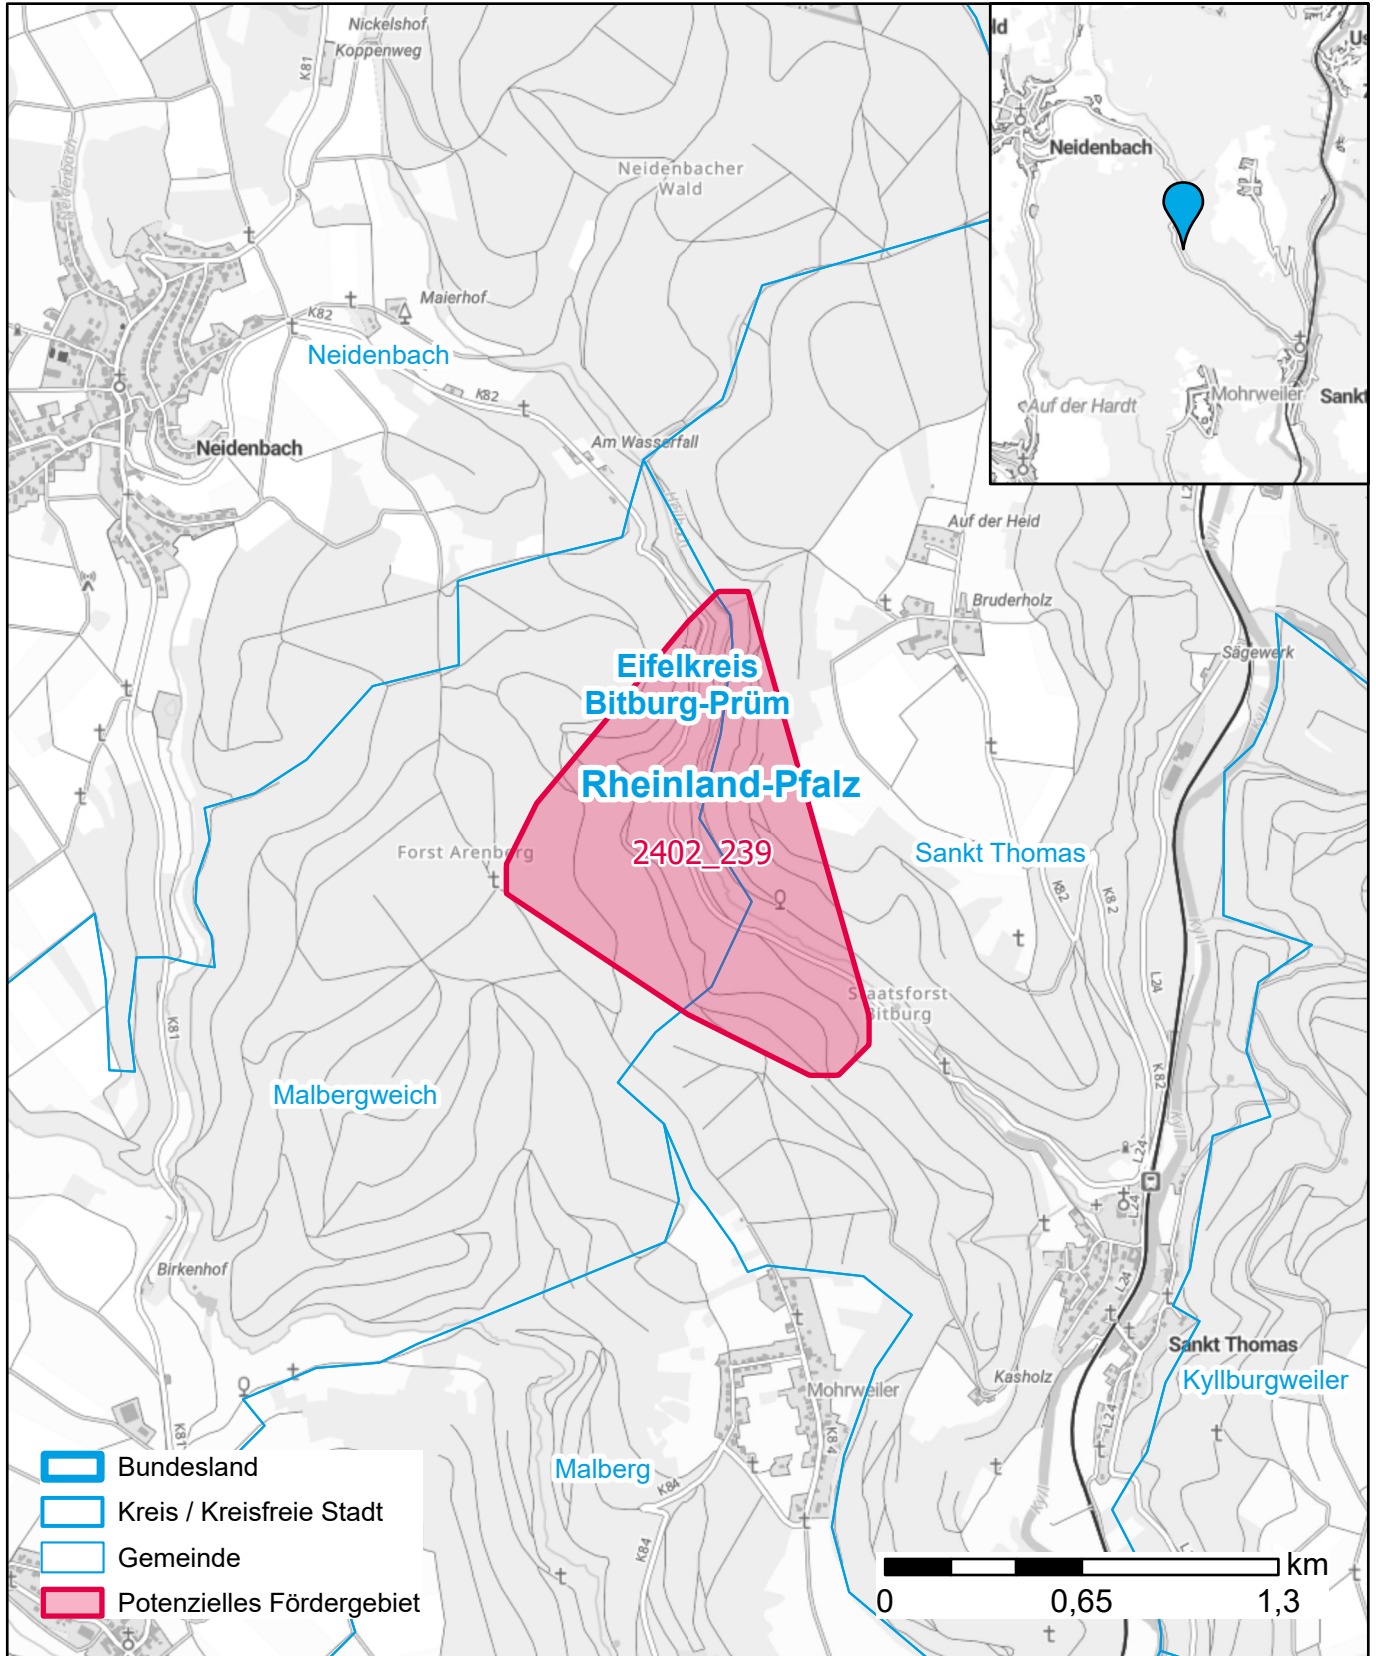

Markterkundungsverfahren zur Schließung weißer Flecken

Rheinland-Pfalz, Landkreis Eifelkreis Bitburg-Prüm

Gebiets-ID: 2402_239

Darstellung: Planstand Mai 2024

Datenbasis: MIG Januar 2024

Hintergrundkarte: © GeoBasis-DE / BKG (2022)