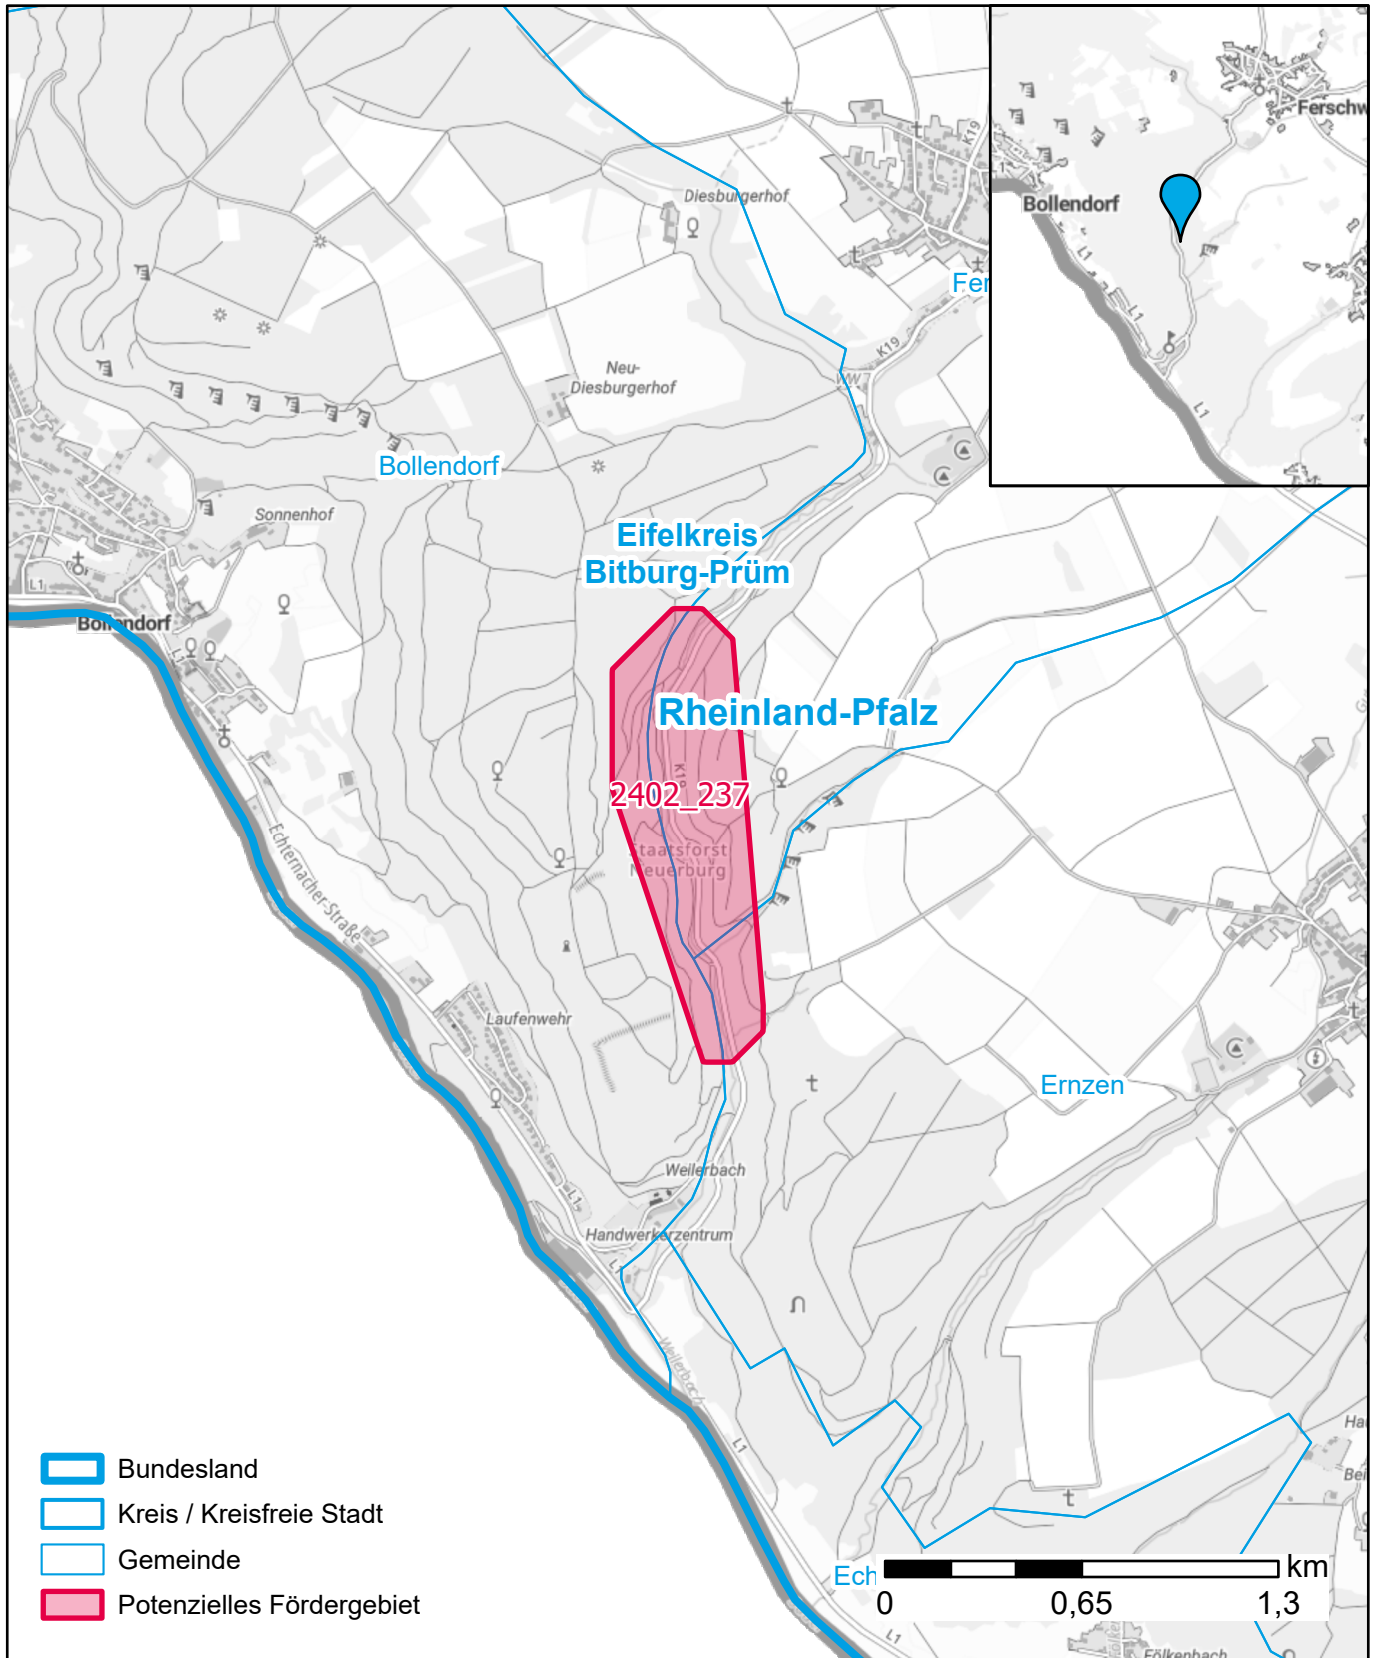

Markterkundungsverfahren zur Schließung weißer Flecken

Rheinland-Pfalz, Landkreis Eifelkreis Bitburg-Prüm

Gebiets-ID: 2402_237

Darstellung: Planstand Mai 2024

Datenbasis: MIG Januar 2024

Hintergrundkarte: © GeoBasis-DE / BKG (2022)