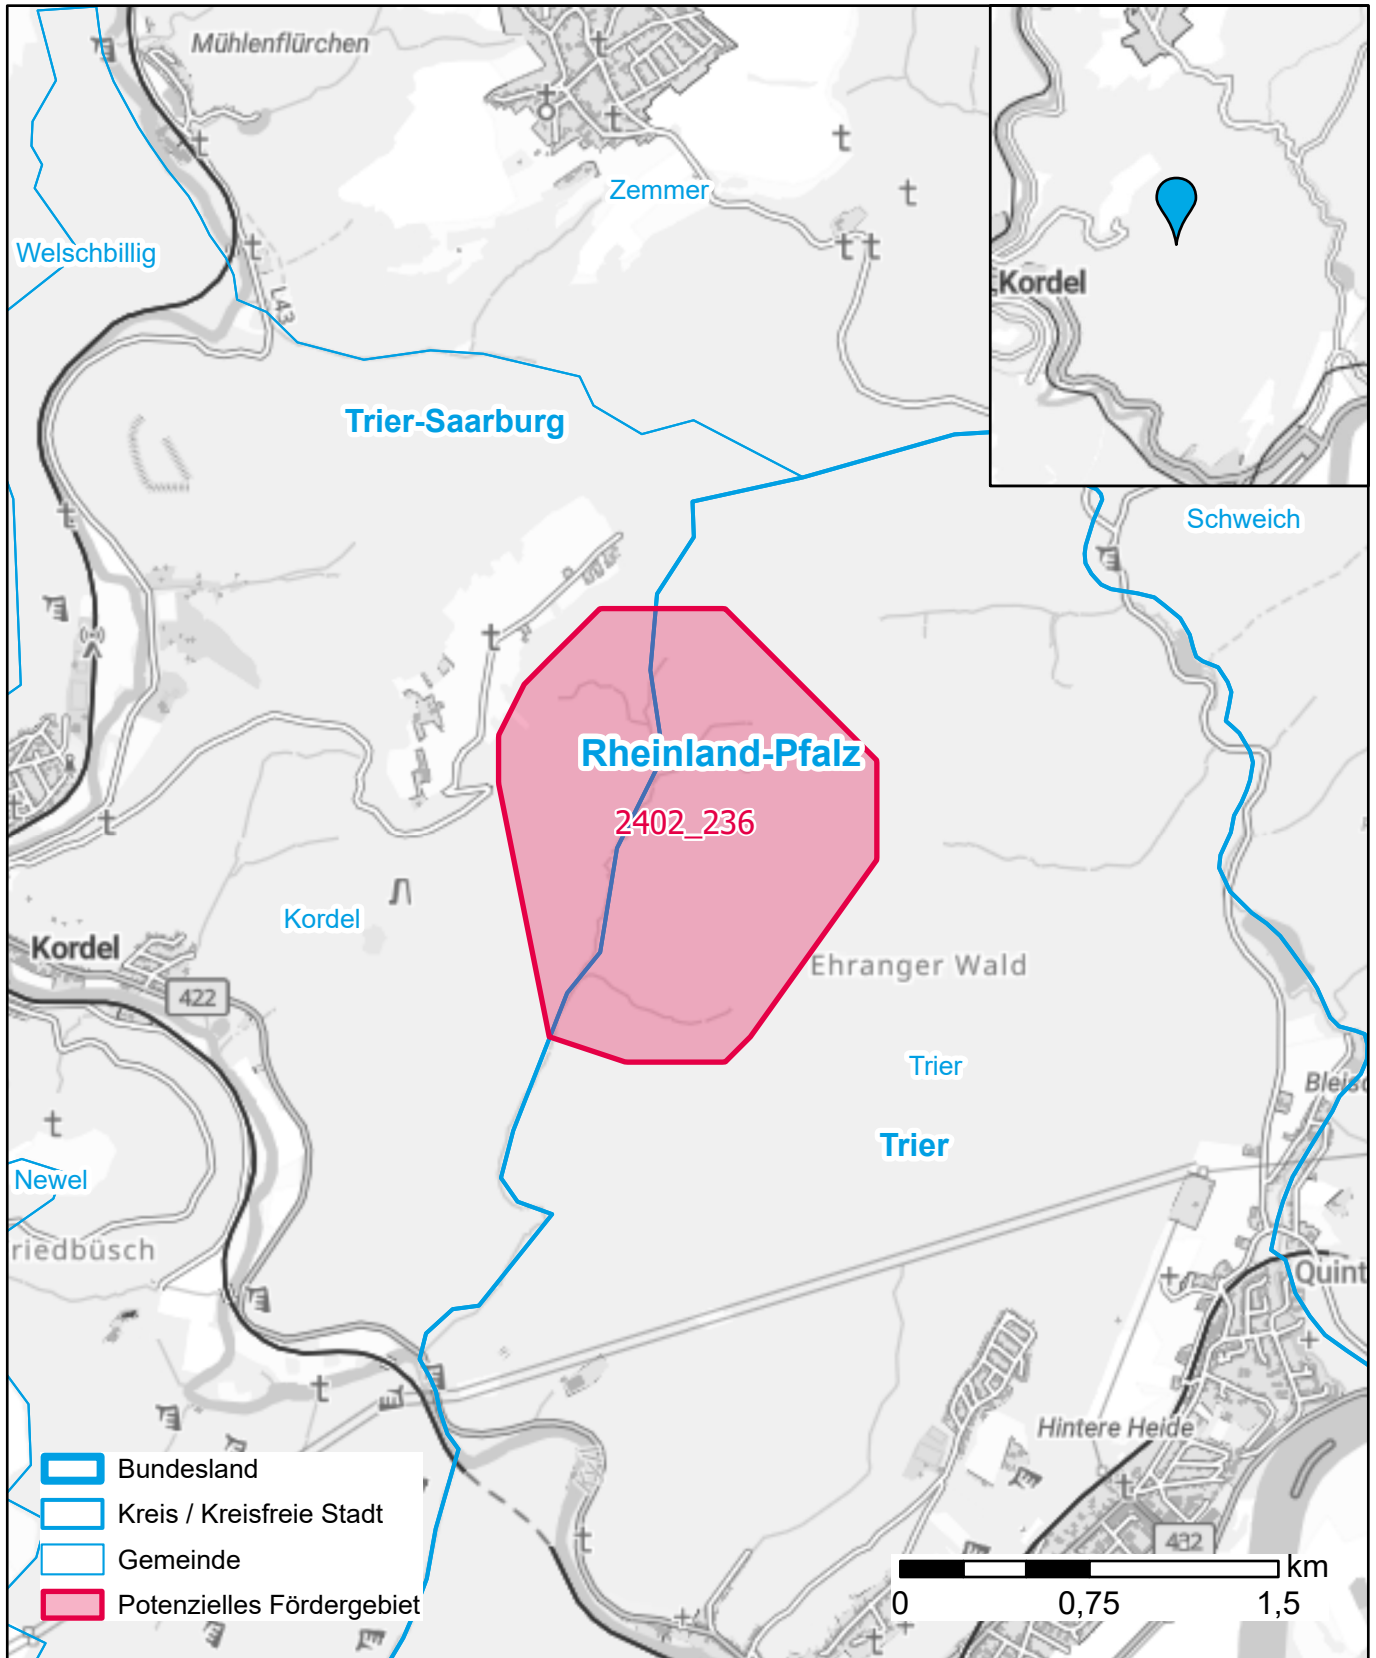

Markterkundungsverfahren zur Schließung weißer Flecken

Rheinland-Pfalz, Landkreis Trier-Saarburg, Kreisfreie Stadt Trier
Gebiets-ID: 2402_236

Darstellung: Planstand Mai 2024
Datenbasis: MIG Januar 2024
Hintergrundkarte: © GeoBasis-DE / BKG (2022)