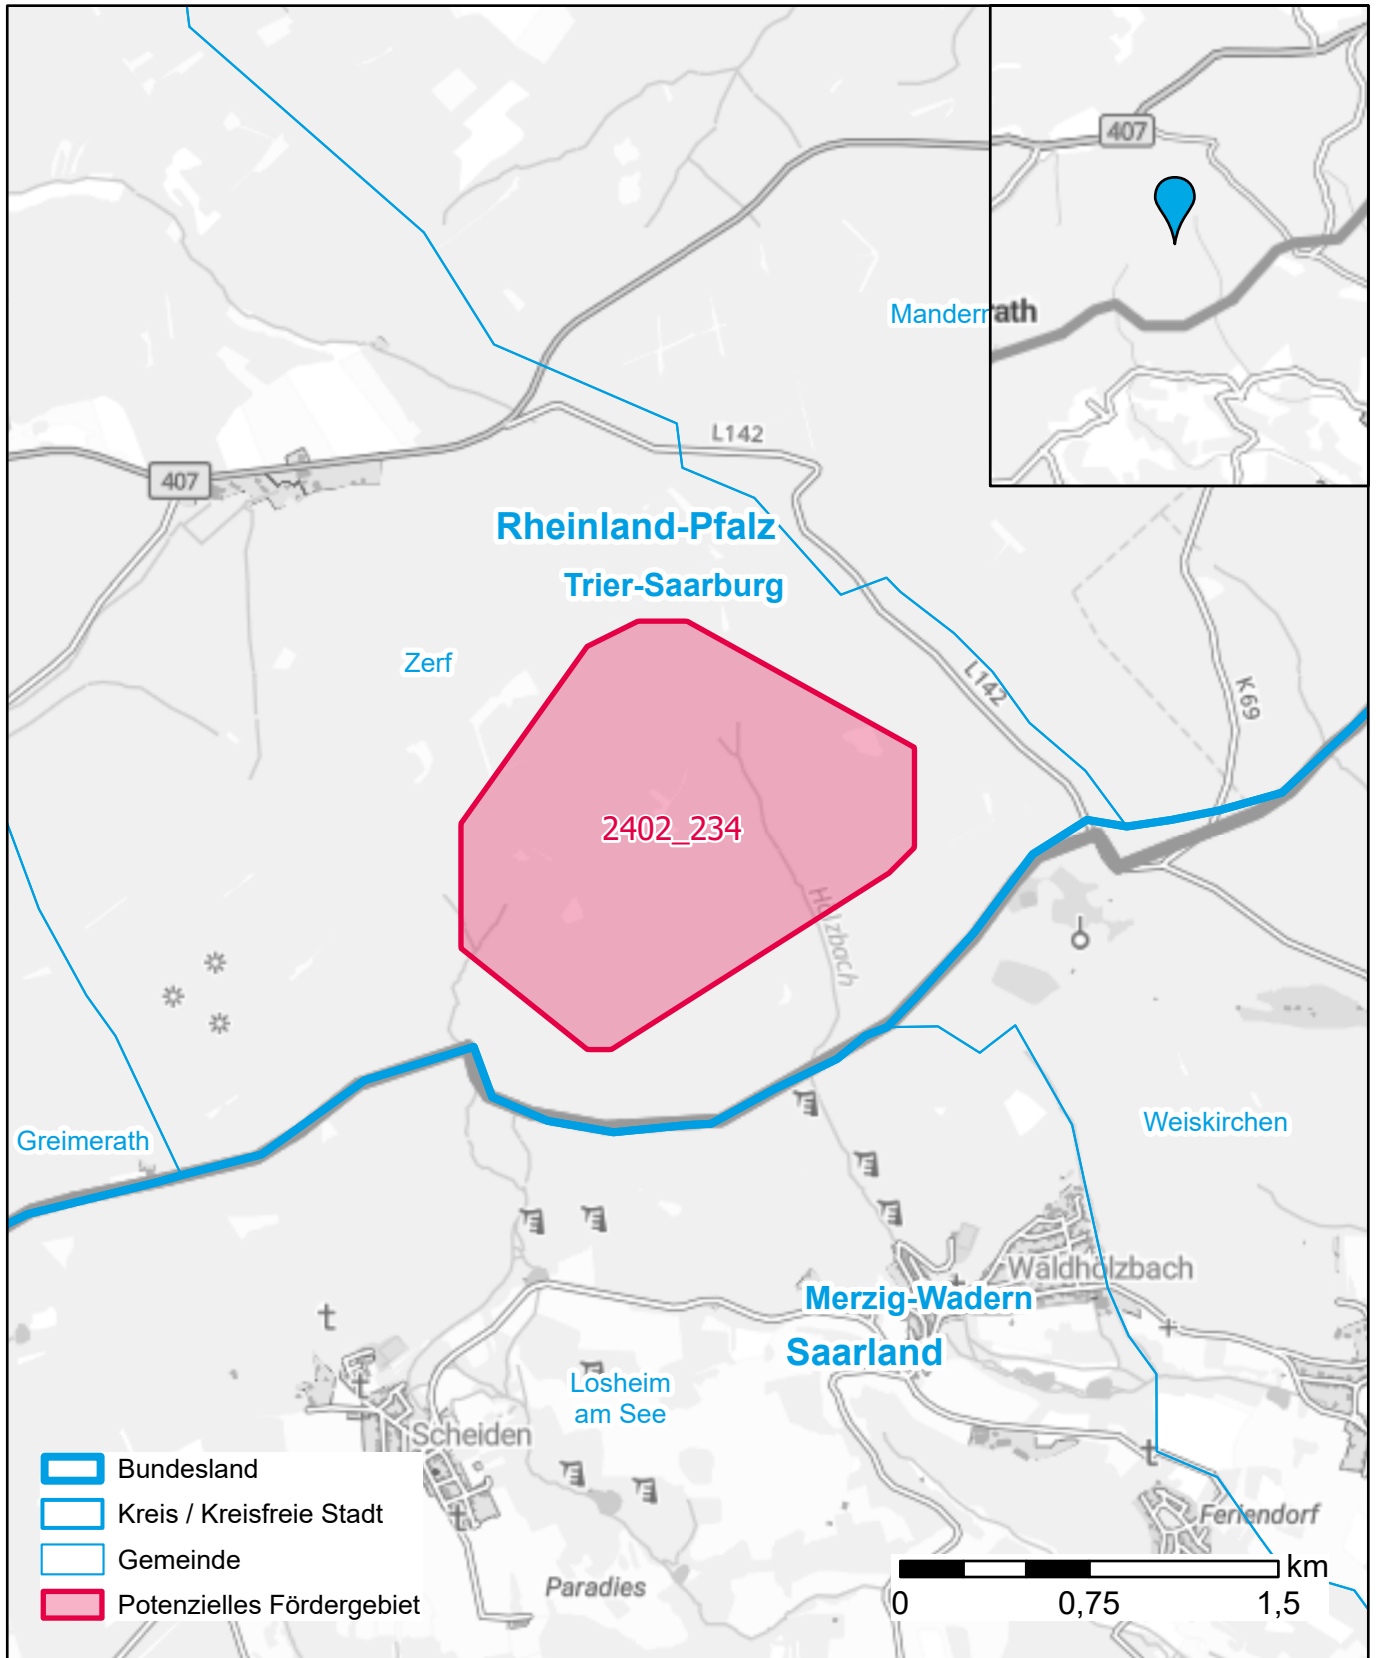

# Markterkundungsverfahren zur Schließung weißer Flecken

Rheinland-Pfalz, Landkreis Trier-Saarburg  
Gebiets-ID: 2402\_234

Darstellung: Planstand Mai 2024  
Datenbasis: MIG Januar 2024  
Hintergrundkarte: © GeoBasis-DE / BKG (2022)