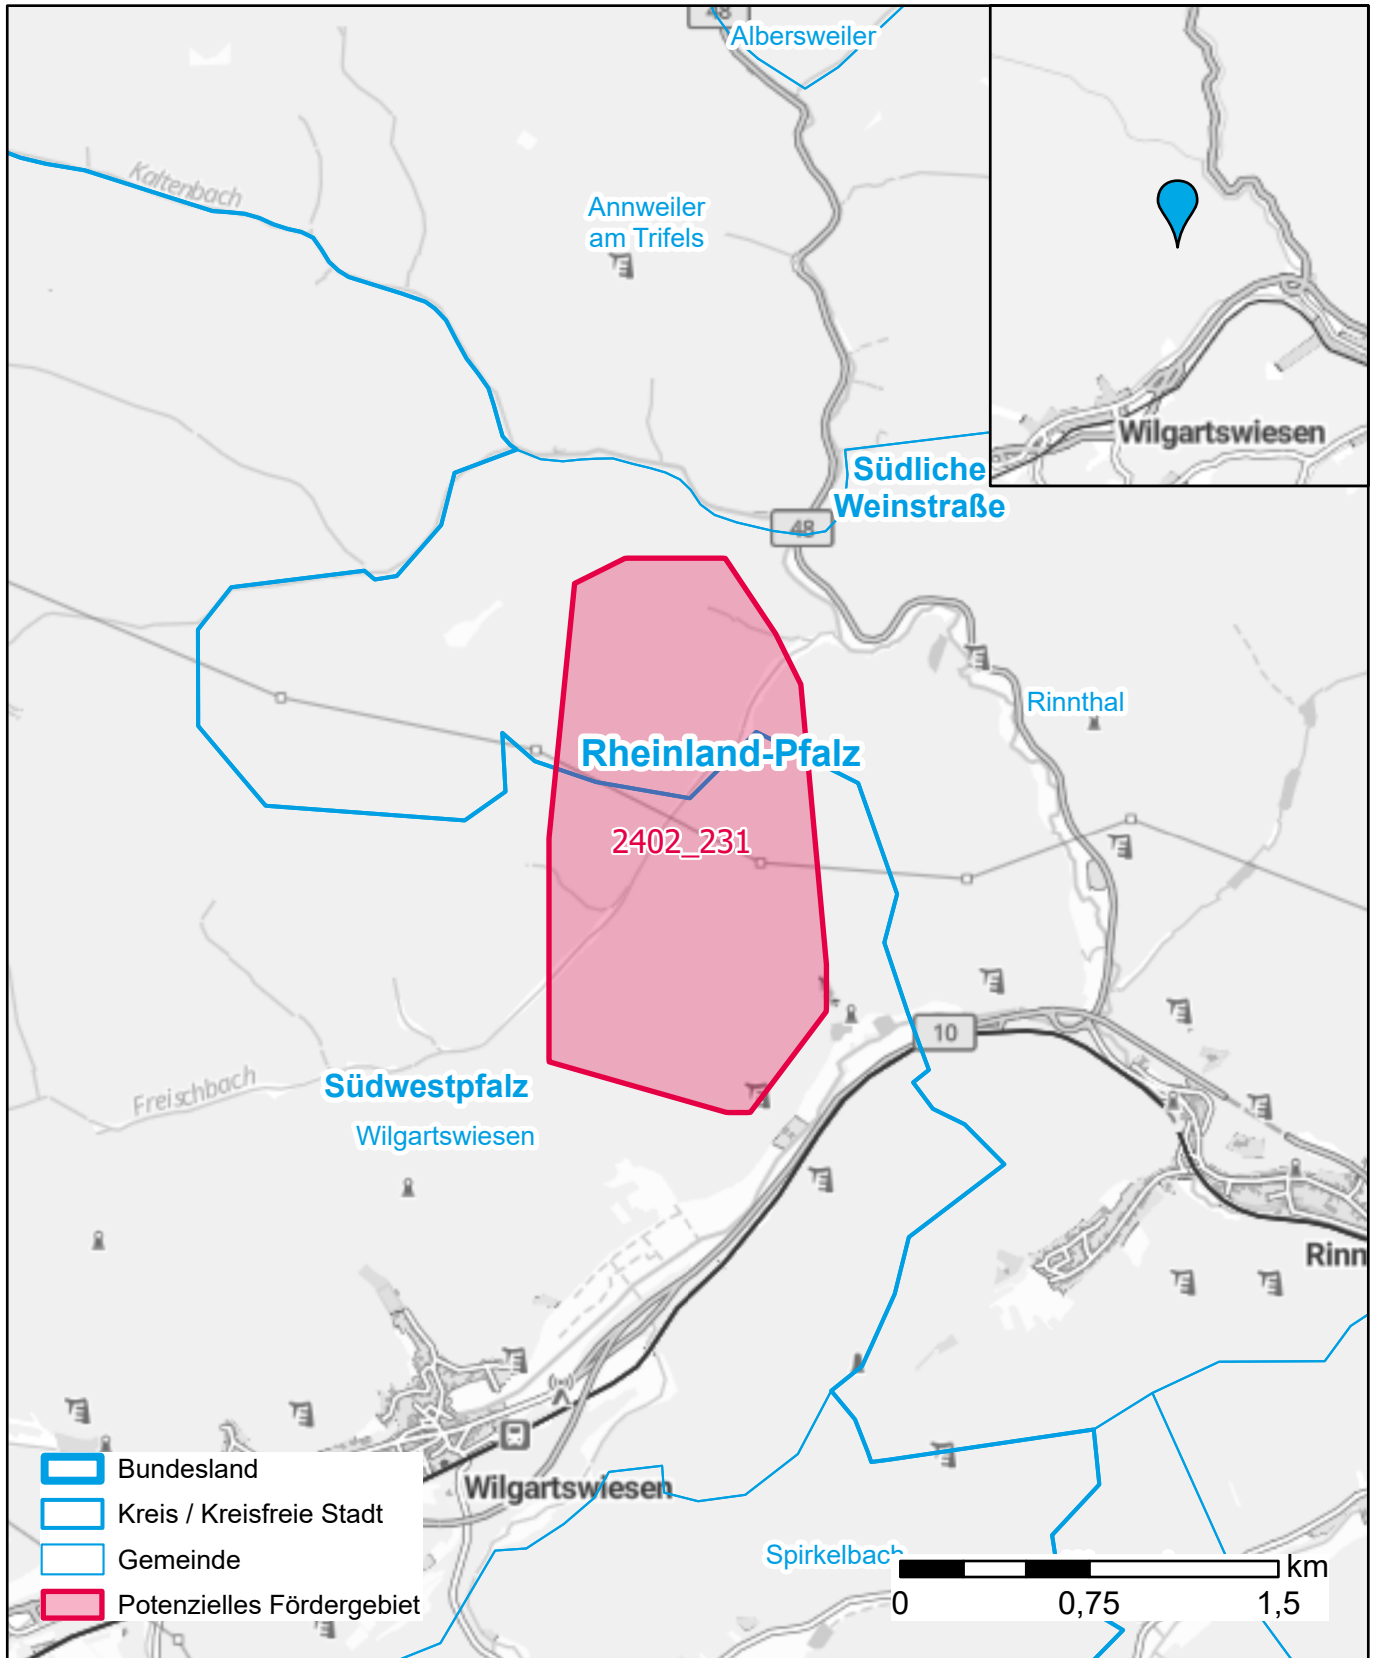

Markterkundungsverfahren zur Schließung weißer Flecken

Rheinland-Pfalz, Landkreis Südliche Weinstraße, Landkreis Südwestpfalz
Gebiets-ID: 2402_231

Darstellung: Planstand Mai 2024
Datenbasis: MIG Januar 2024
Hintergrundkarte: © GeoBasis-DE / BKG (2022)