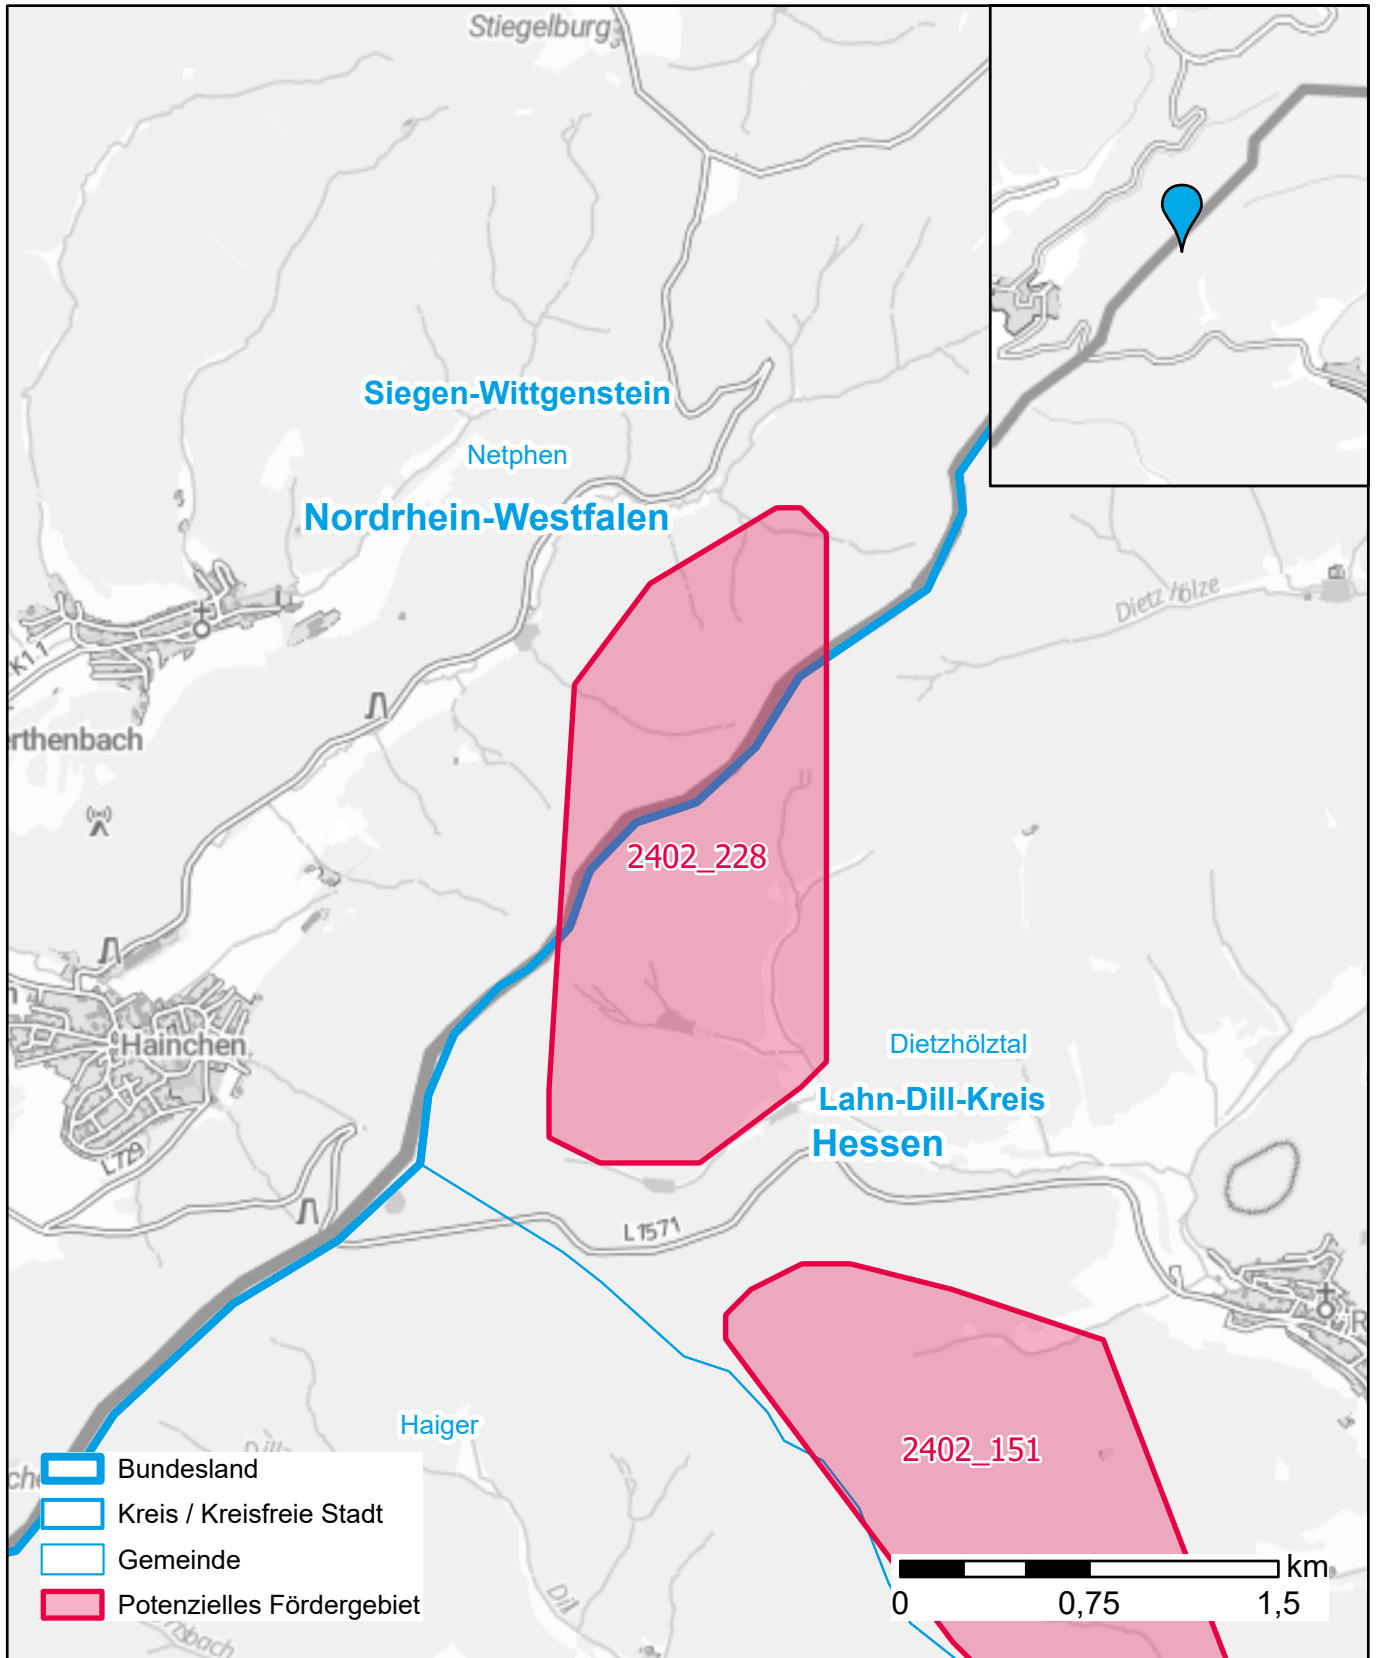

Markterkundungsverfahren zur Schließung weißer Flecken

Nordrhein-Westfalen, Hessen, Kreis Siegen-Wittgenstein, Landkreis Lahn-Dill-Kreis
Gebiets-ID: 2402_228

Darstellung: Planstand Mai 2024
Datenbasis: MIG Januar 2024
Hintergrundkarte: © GeoBasis-DE / BKG (2022)