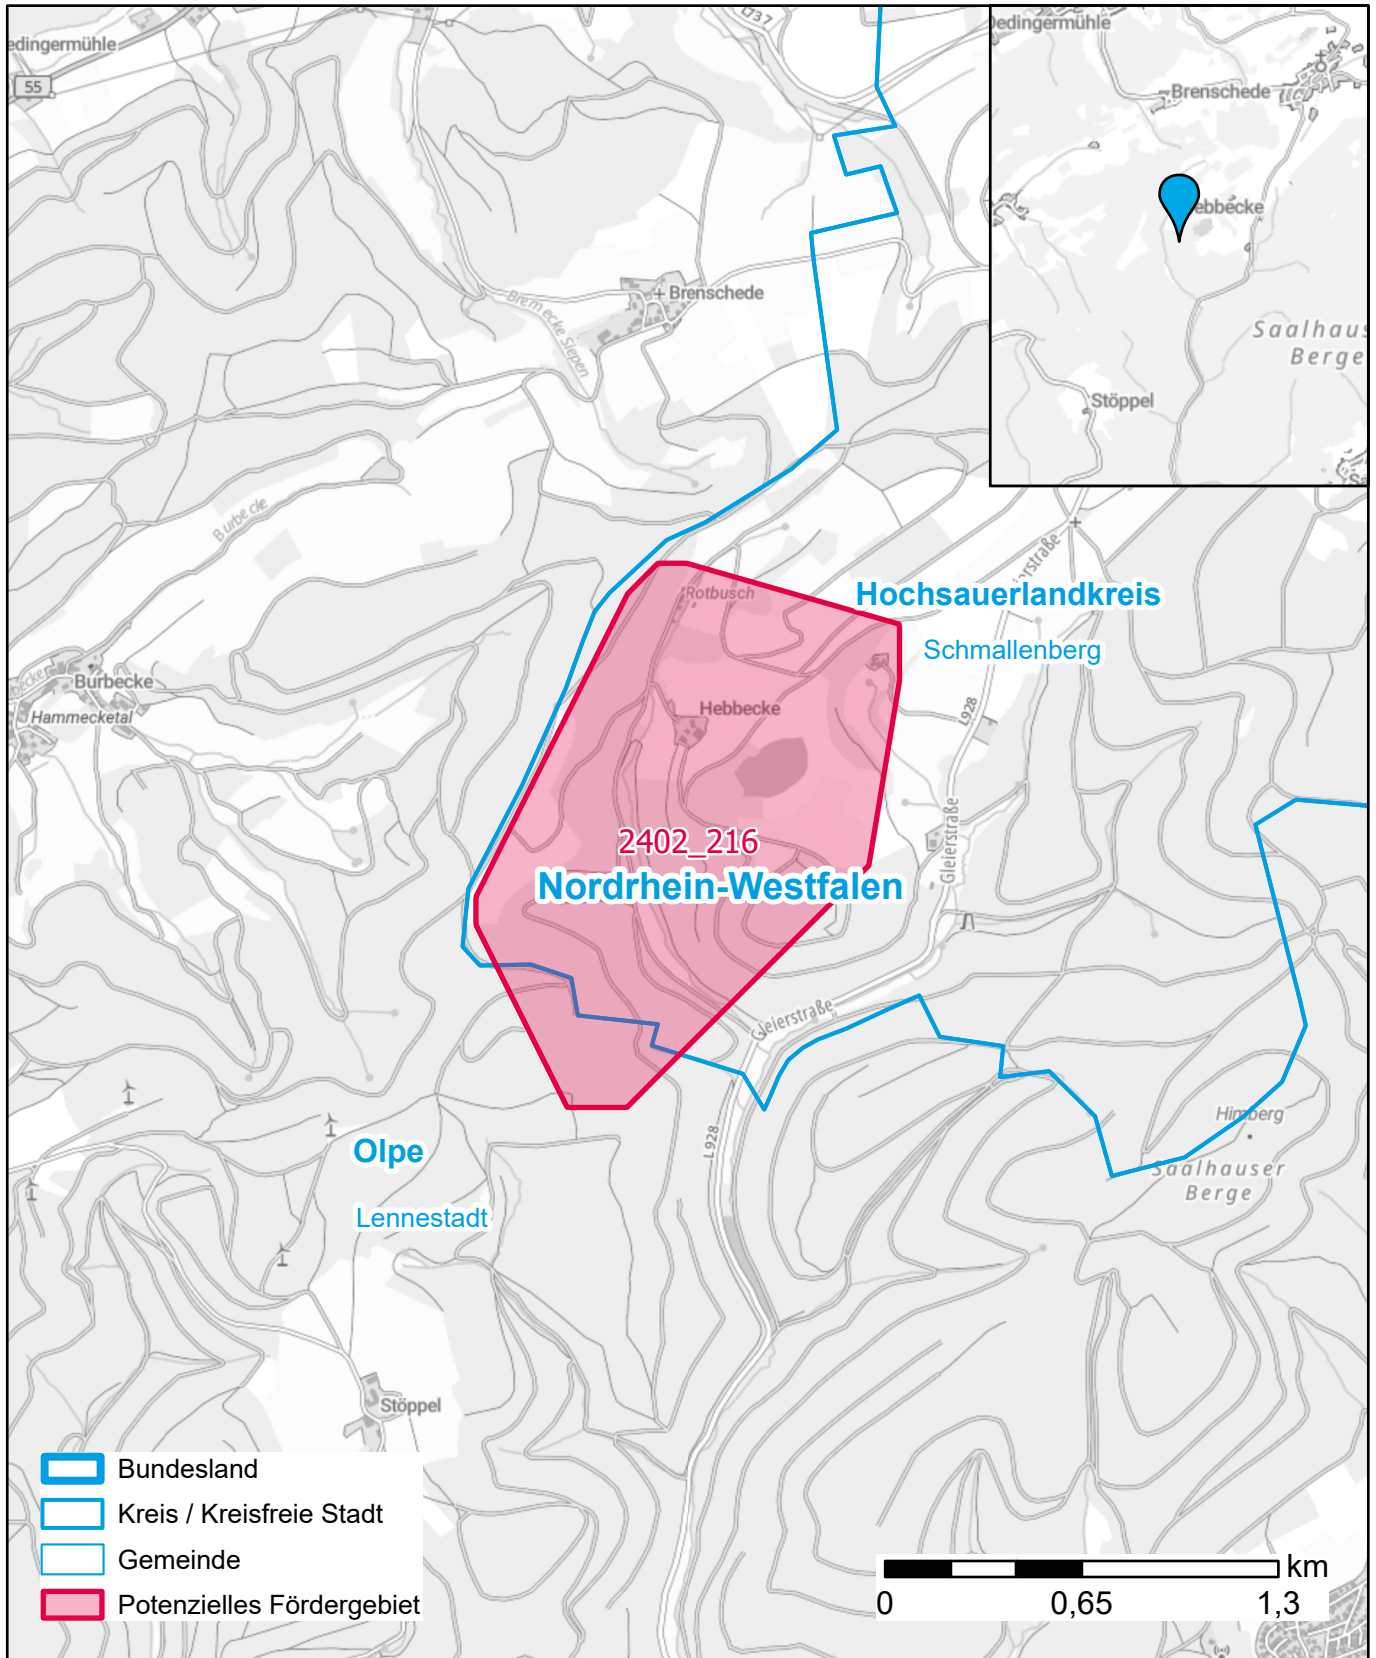

Markterkundungsverfahren zur Schließung weißer Flecken

Nordrhein-Westfalen, Kreis Hochsauerlandkreis, Kreis Olpe

Gebiets-ID: 2402_216

Darstellung: Planstand Mai 2024

Datenbasis: MIG Januar 2024

Hintergrundkarte: © GeoBasis-DE / BKG (2022)