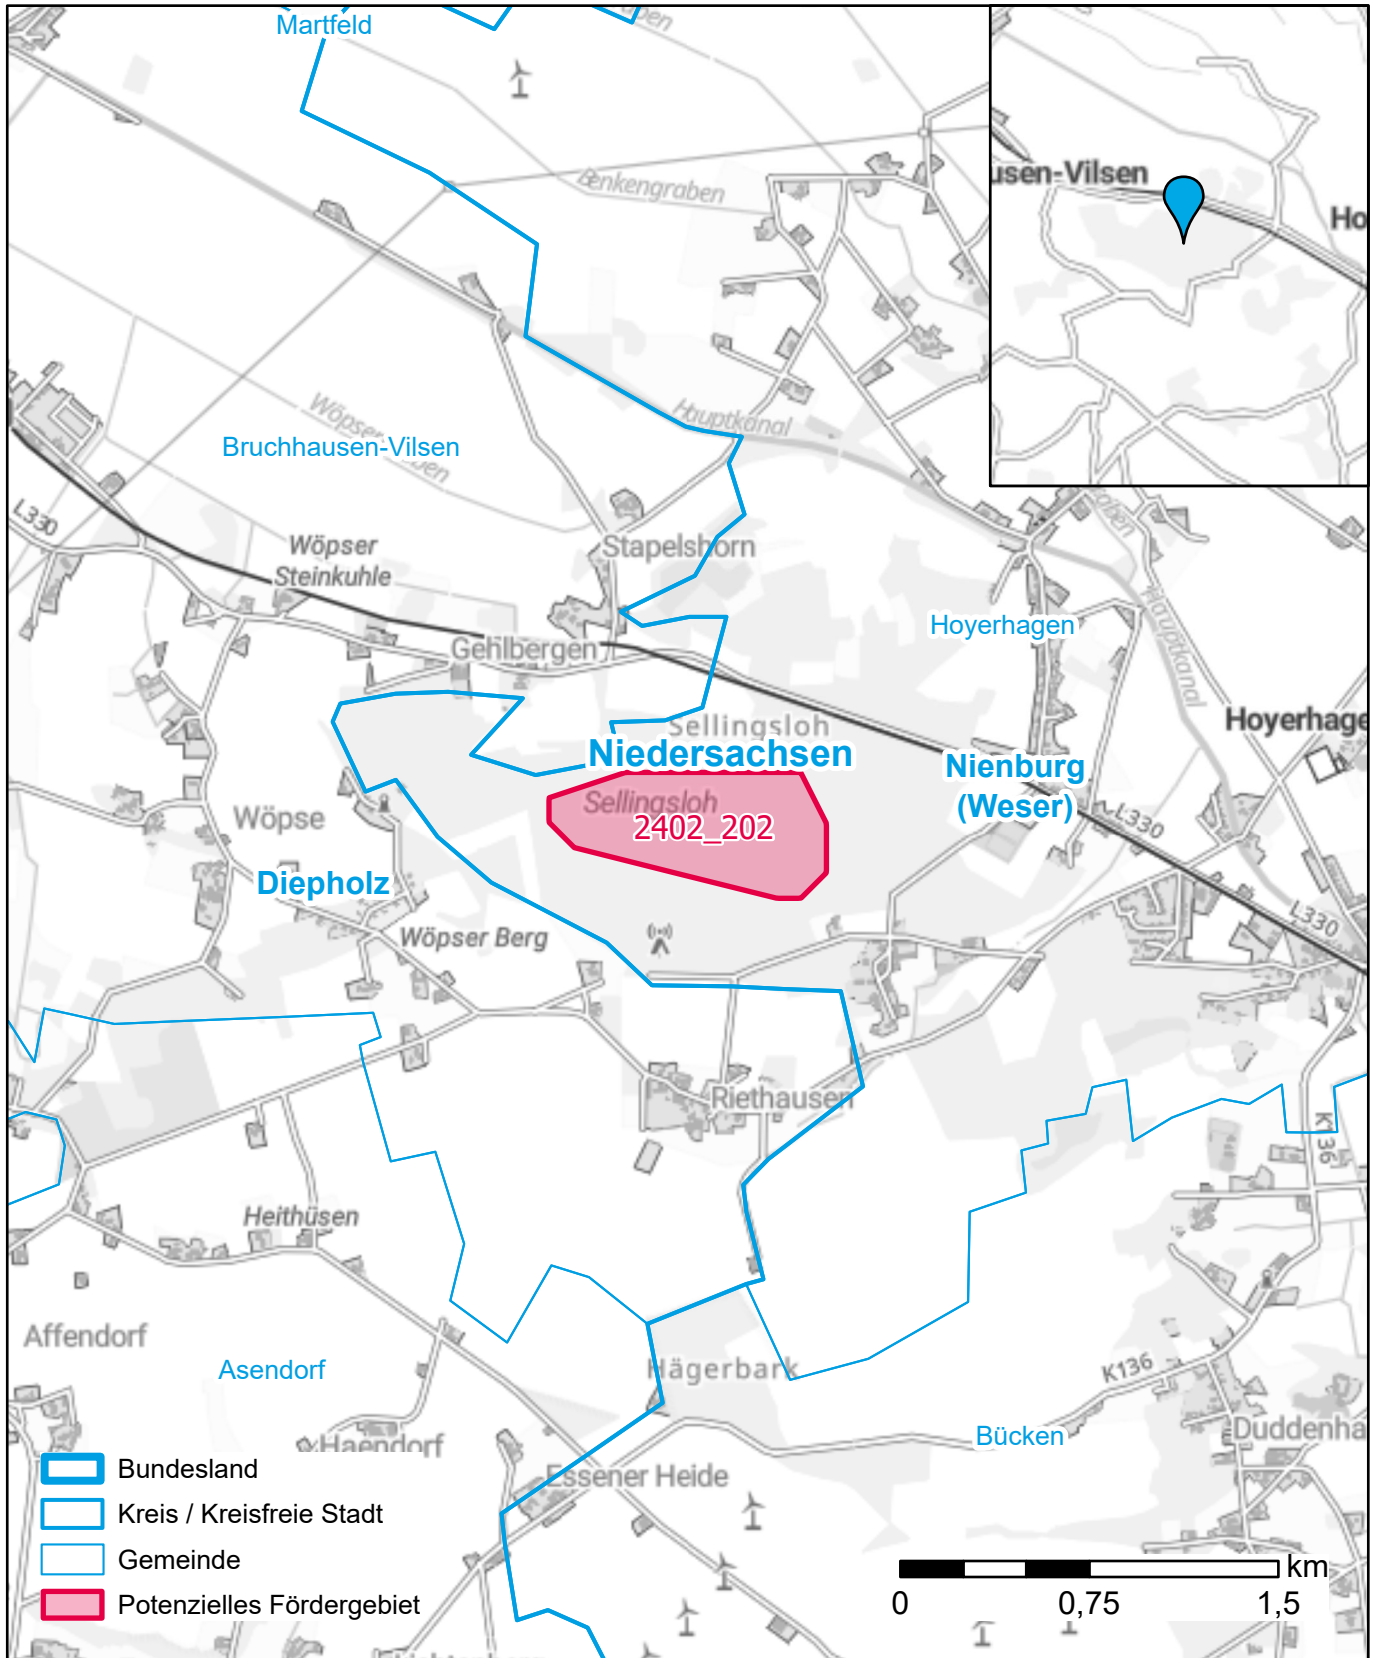

# Markterkundungsverfahren zur Schließung weißer Flecken

Niedersachsen, Landkreis Nienburg (Weser)

Gebiets-ID: 2402\_202

Darstellung: Planstand Mai 2024

Datenbasis: MIG Januar 2024

Hintergrundkarte: © GeoBasis-DE / BKG (2022)