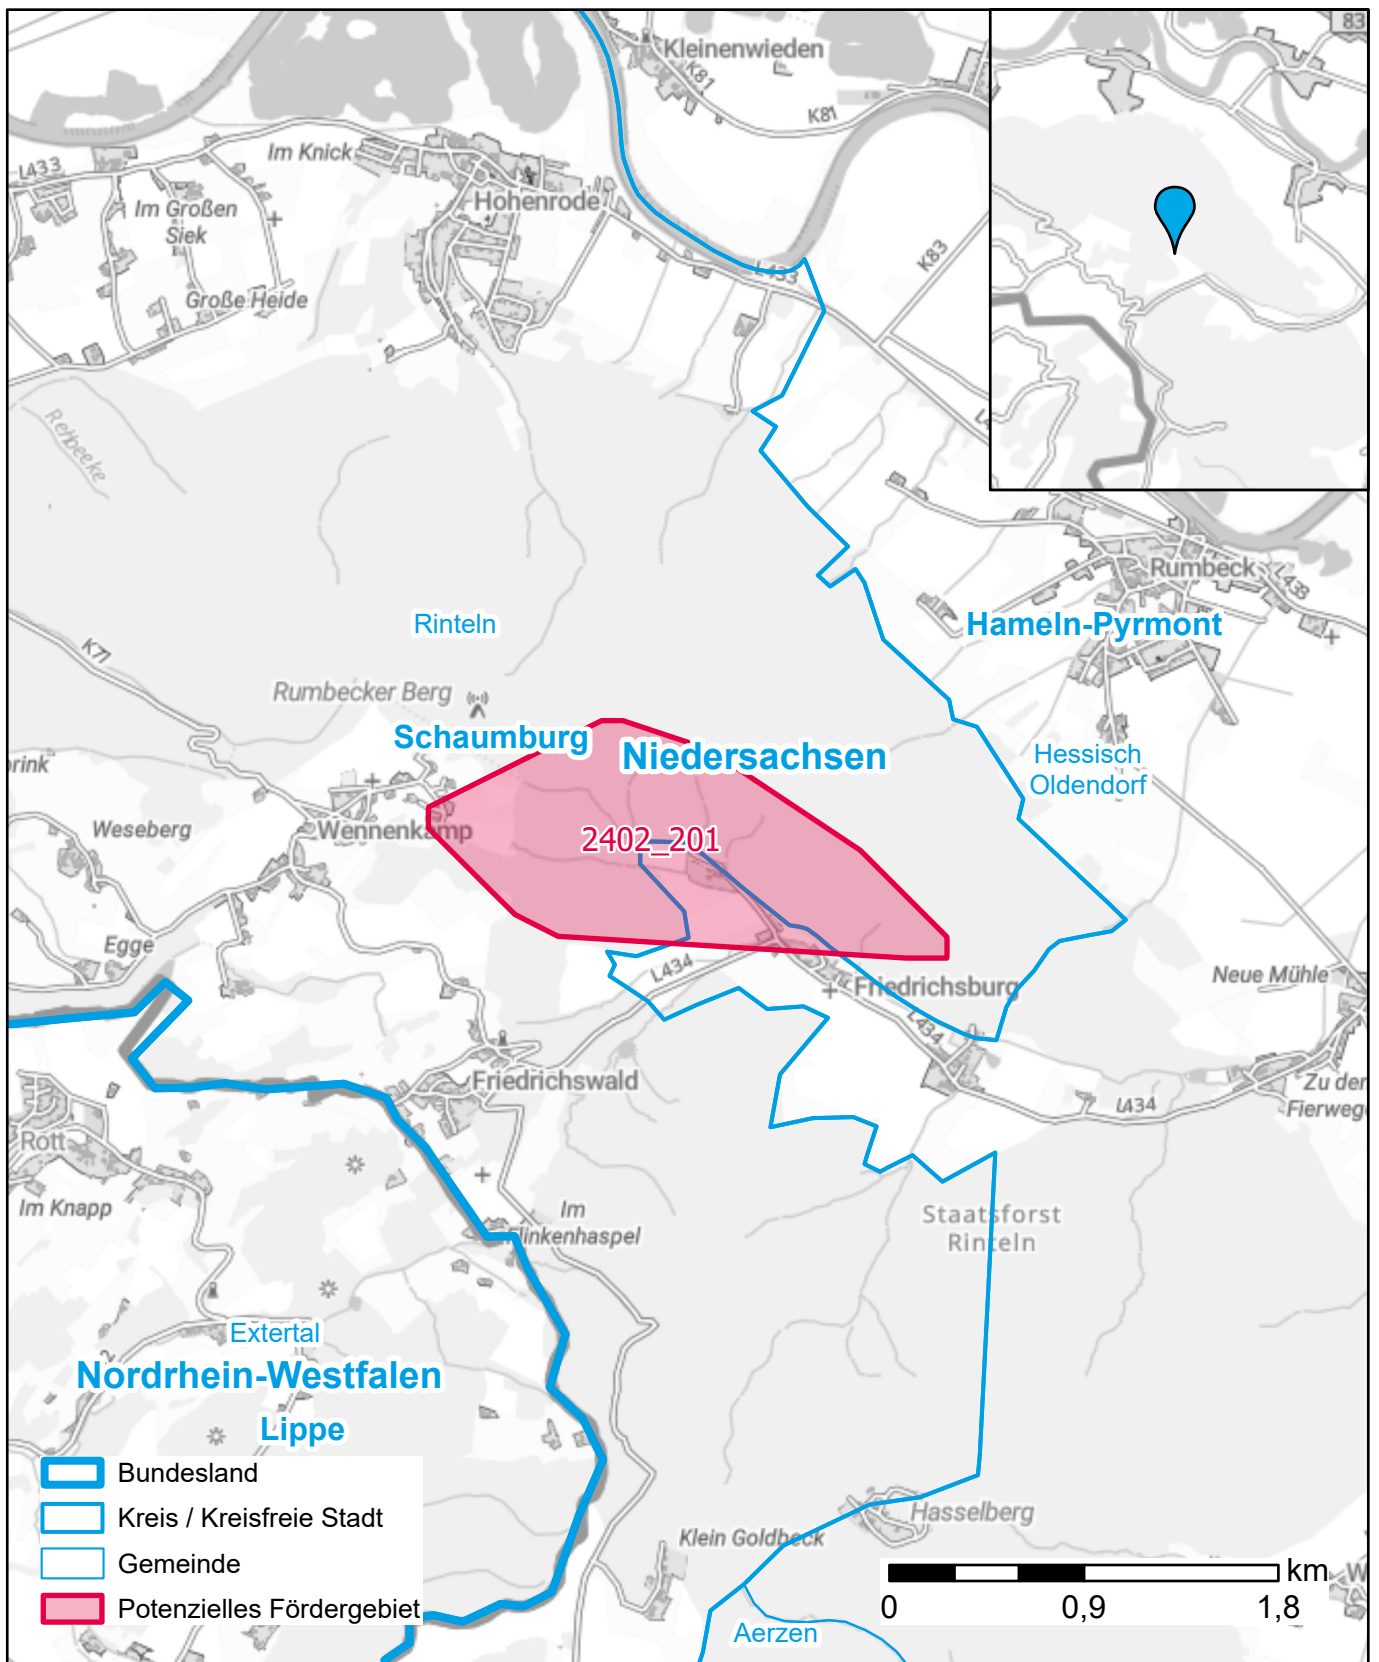

Markterkundungsverfahren zur Schließung weißer Flecken

Niedersachsen, Landkreis Hameln-Pyrmont, Landkreis Schaumburg
Gebiets-ID: 2402_201

Darstellung: Planstand Mai 2024
Datenbasis: MIG Januar 2024
Hintergrundkarte: © GeoBasis-DE / BKG (2022)