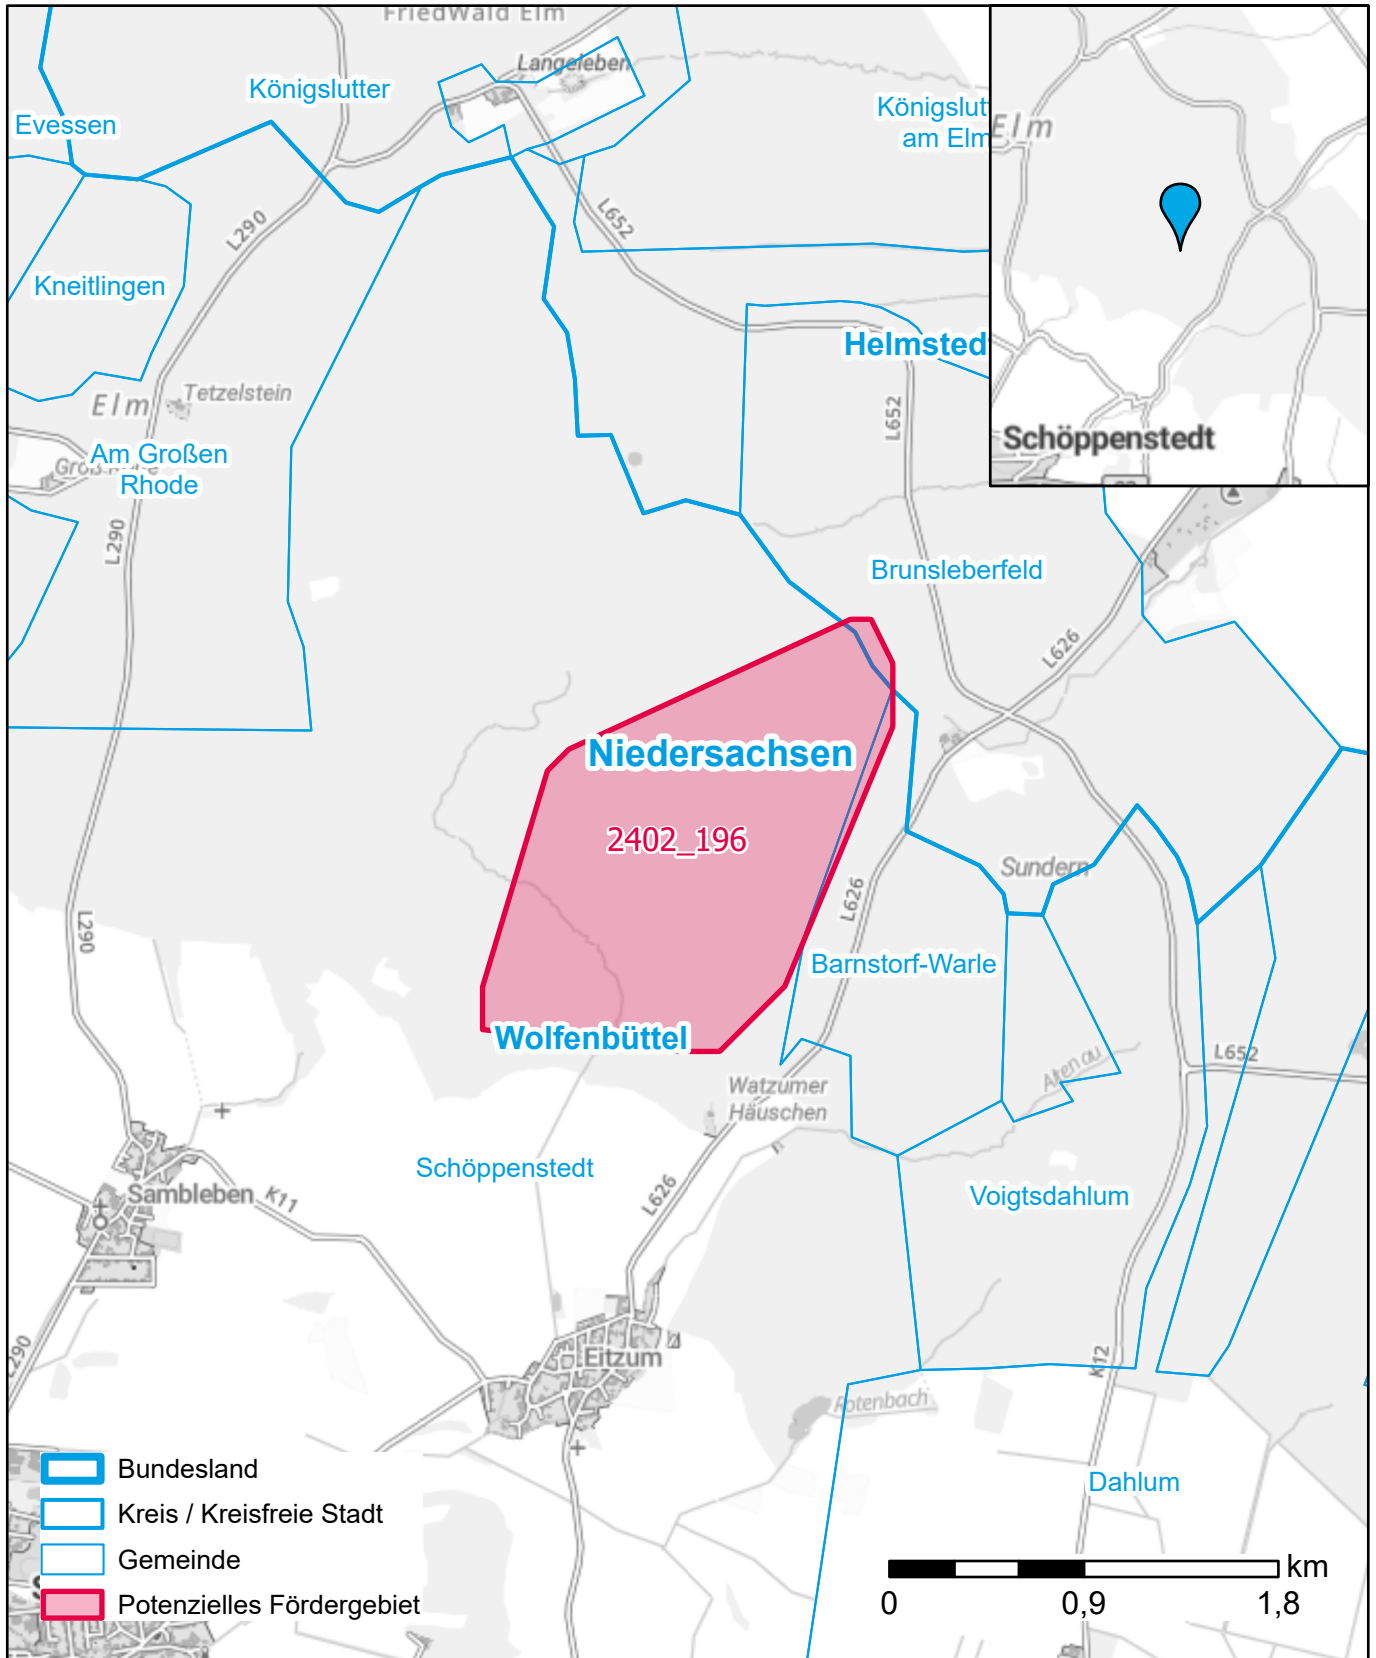

Markterkundungsverfahren zur Schließung weißer Flecken

Niedersachsen, Landkreis Helmstedt, Landkreis Wolfenbüttel
Gebiets-ID: 2402_196

Darstellung: Planstand Mai 2024
Datenbasis: MIG Januar 2024
Hintergrundkarte: © GeoBasis-DE / BKG (2022)