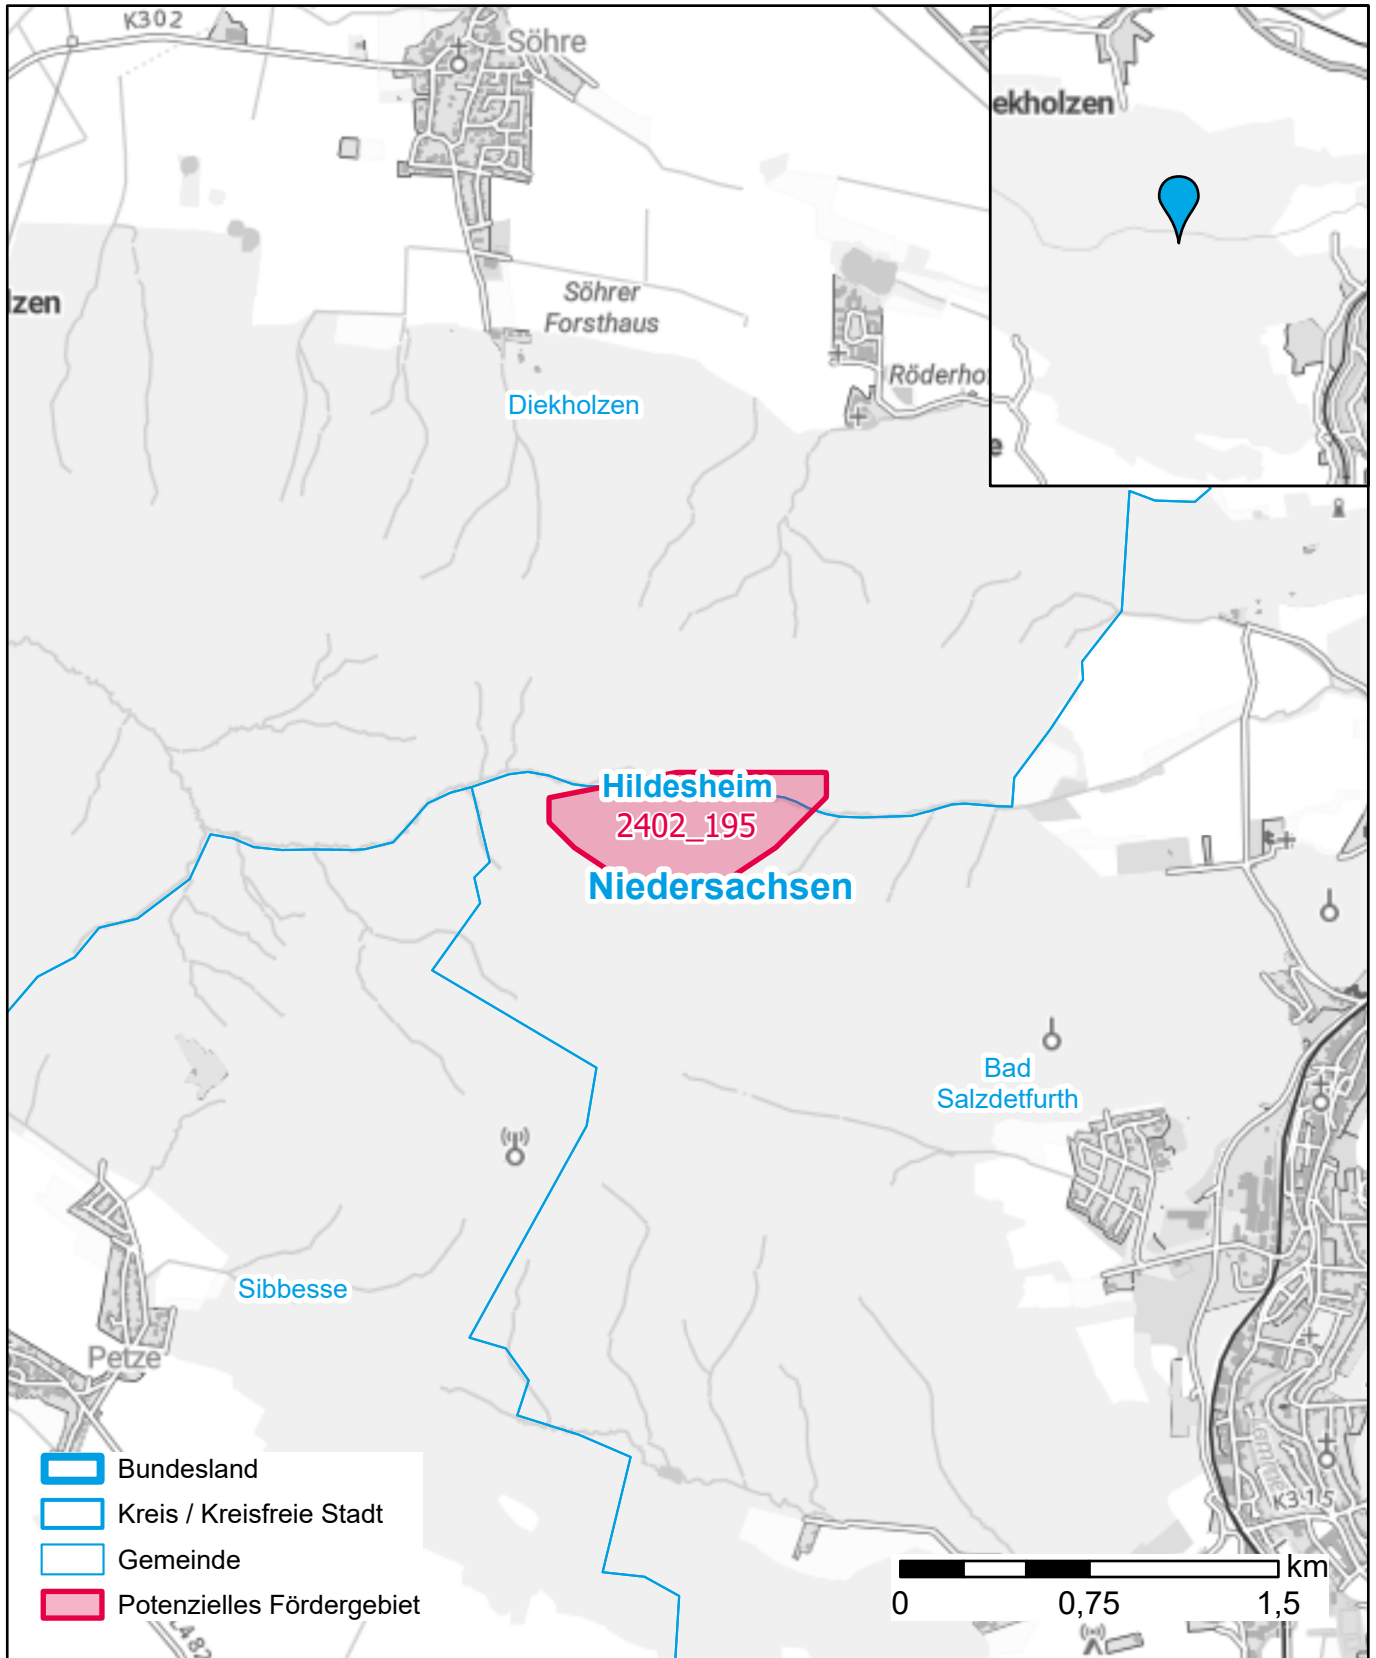

Markterkundungsverfahren zur Schließung weißer Flecken

Niedersachsen, Landkreis Hildesheim

Gebiets-ID: 2402_195

Darstellung: Planstand Mai 2024

Datenbasis: MIG Januar 2024

Hintergrundkarte: © GeoBasis-DE / BKG (2022)