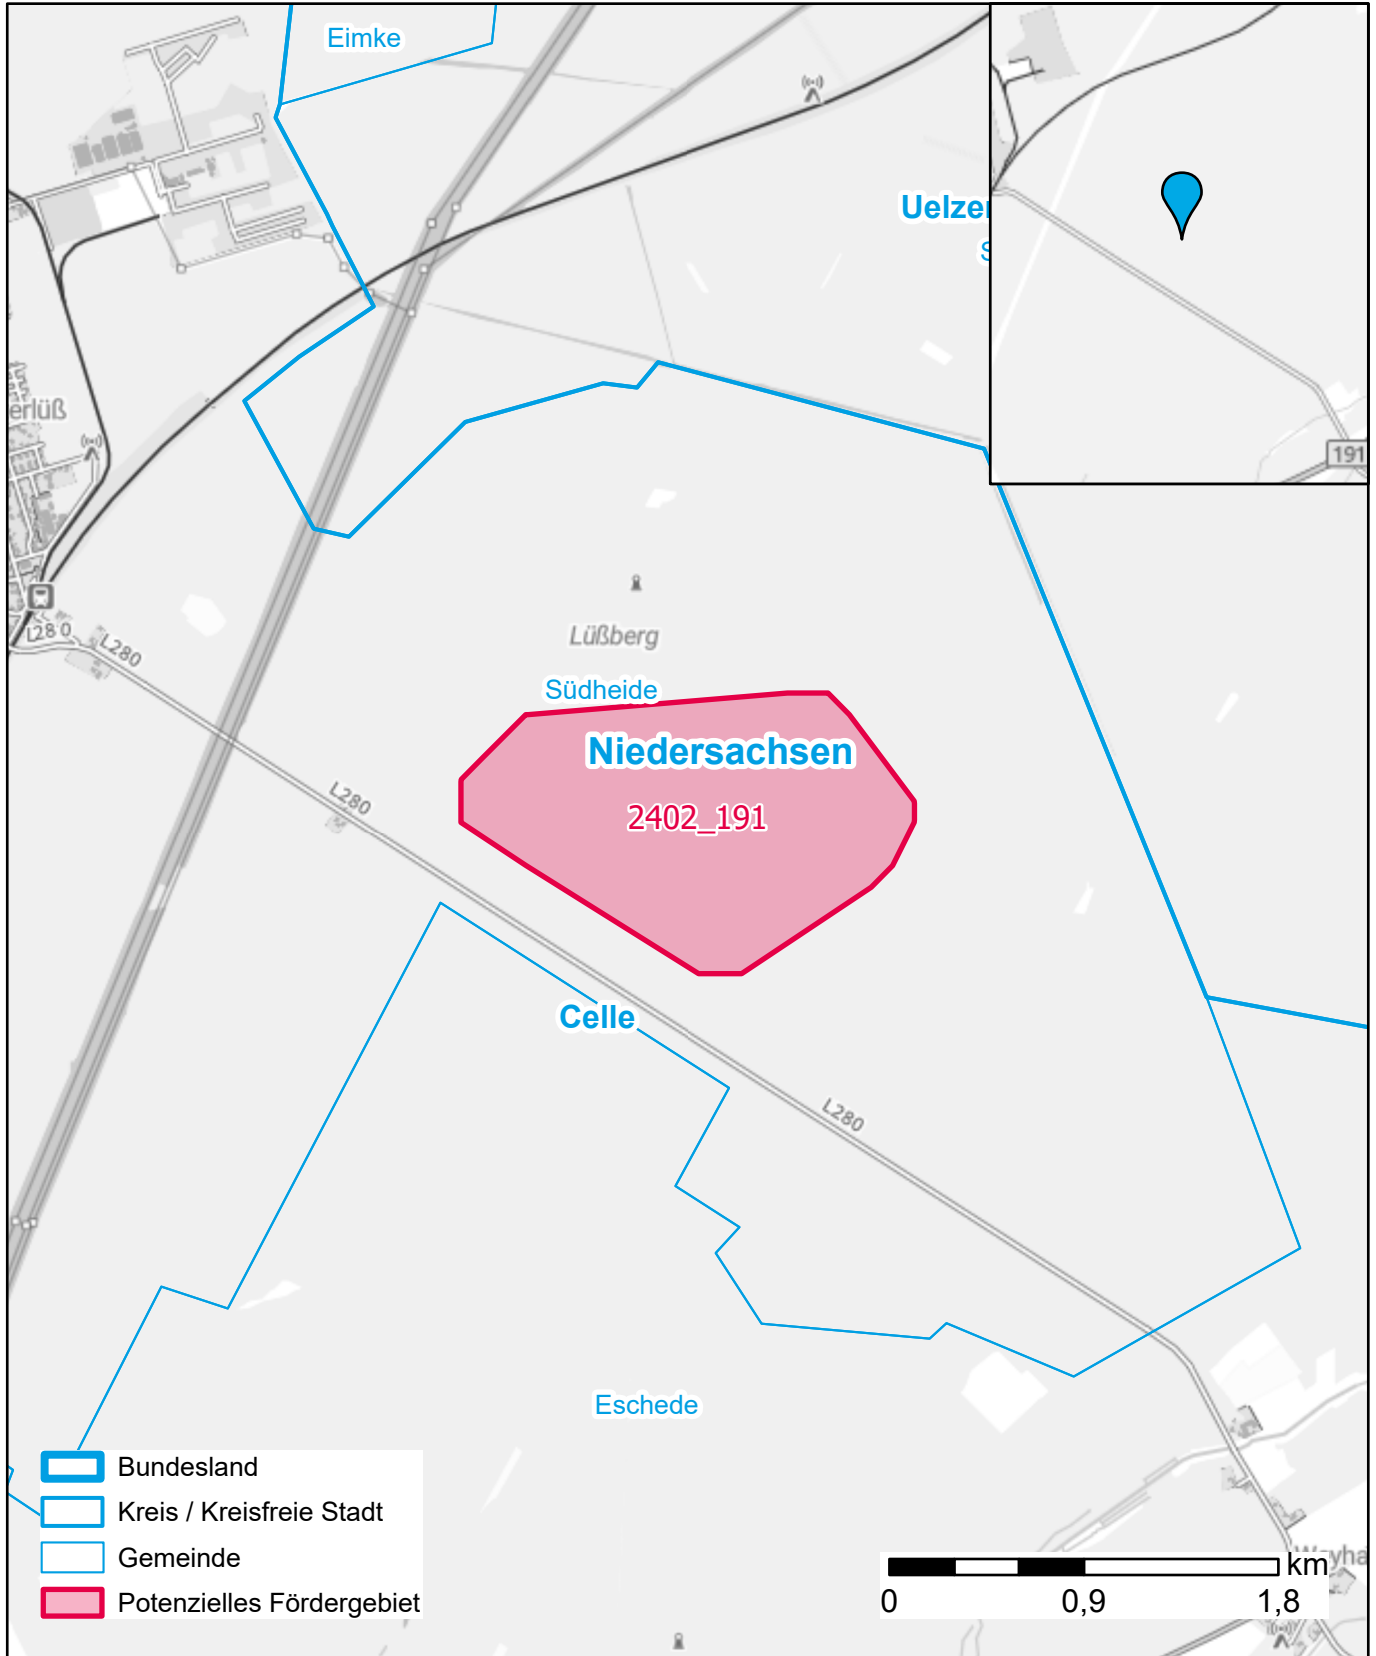

Markterkundungsverfahren zur Schließung weißer Flecken

Niedersachsen, Landkreis Celle
Gebiets-ID: 2402_191

Darstellung: Planstand Mai 2024
Datenbasis: MIG Januar 2024
Hintergrundkarte: © GeoBasis-DE / BKG (2022)