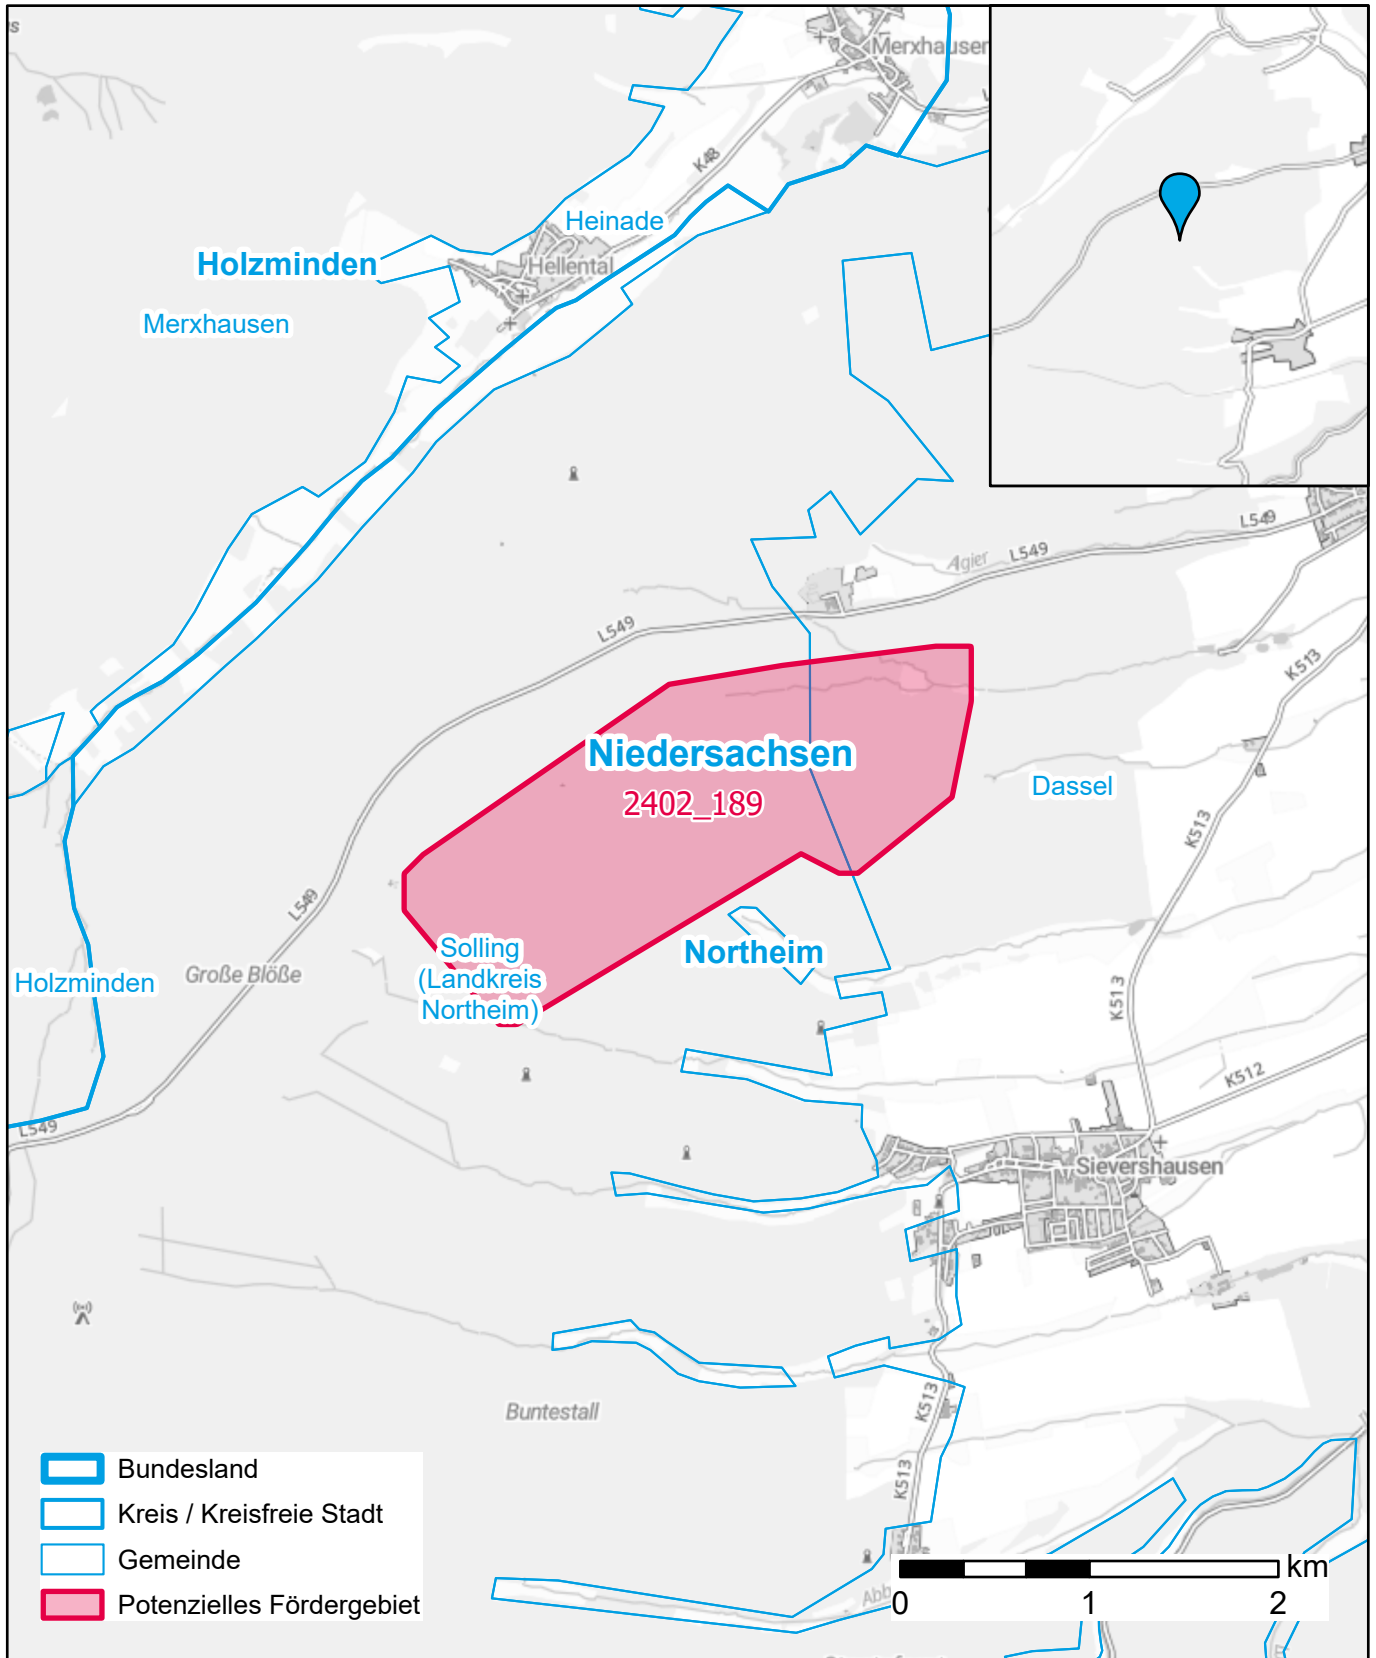

Markterkundungsverfahren zur Schließung weißer Flecken

Niedersachsen, Landkreis Northeim

Gebiets-ID: 2402_189

Darstellung: Planstand Mai 2024

Datenbasis: MIG Januar 2024

Hintergrundkarte: © GeoBasis-DE / BKG (2022)