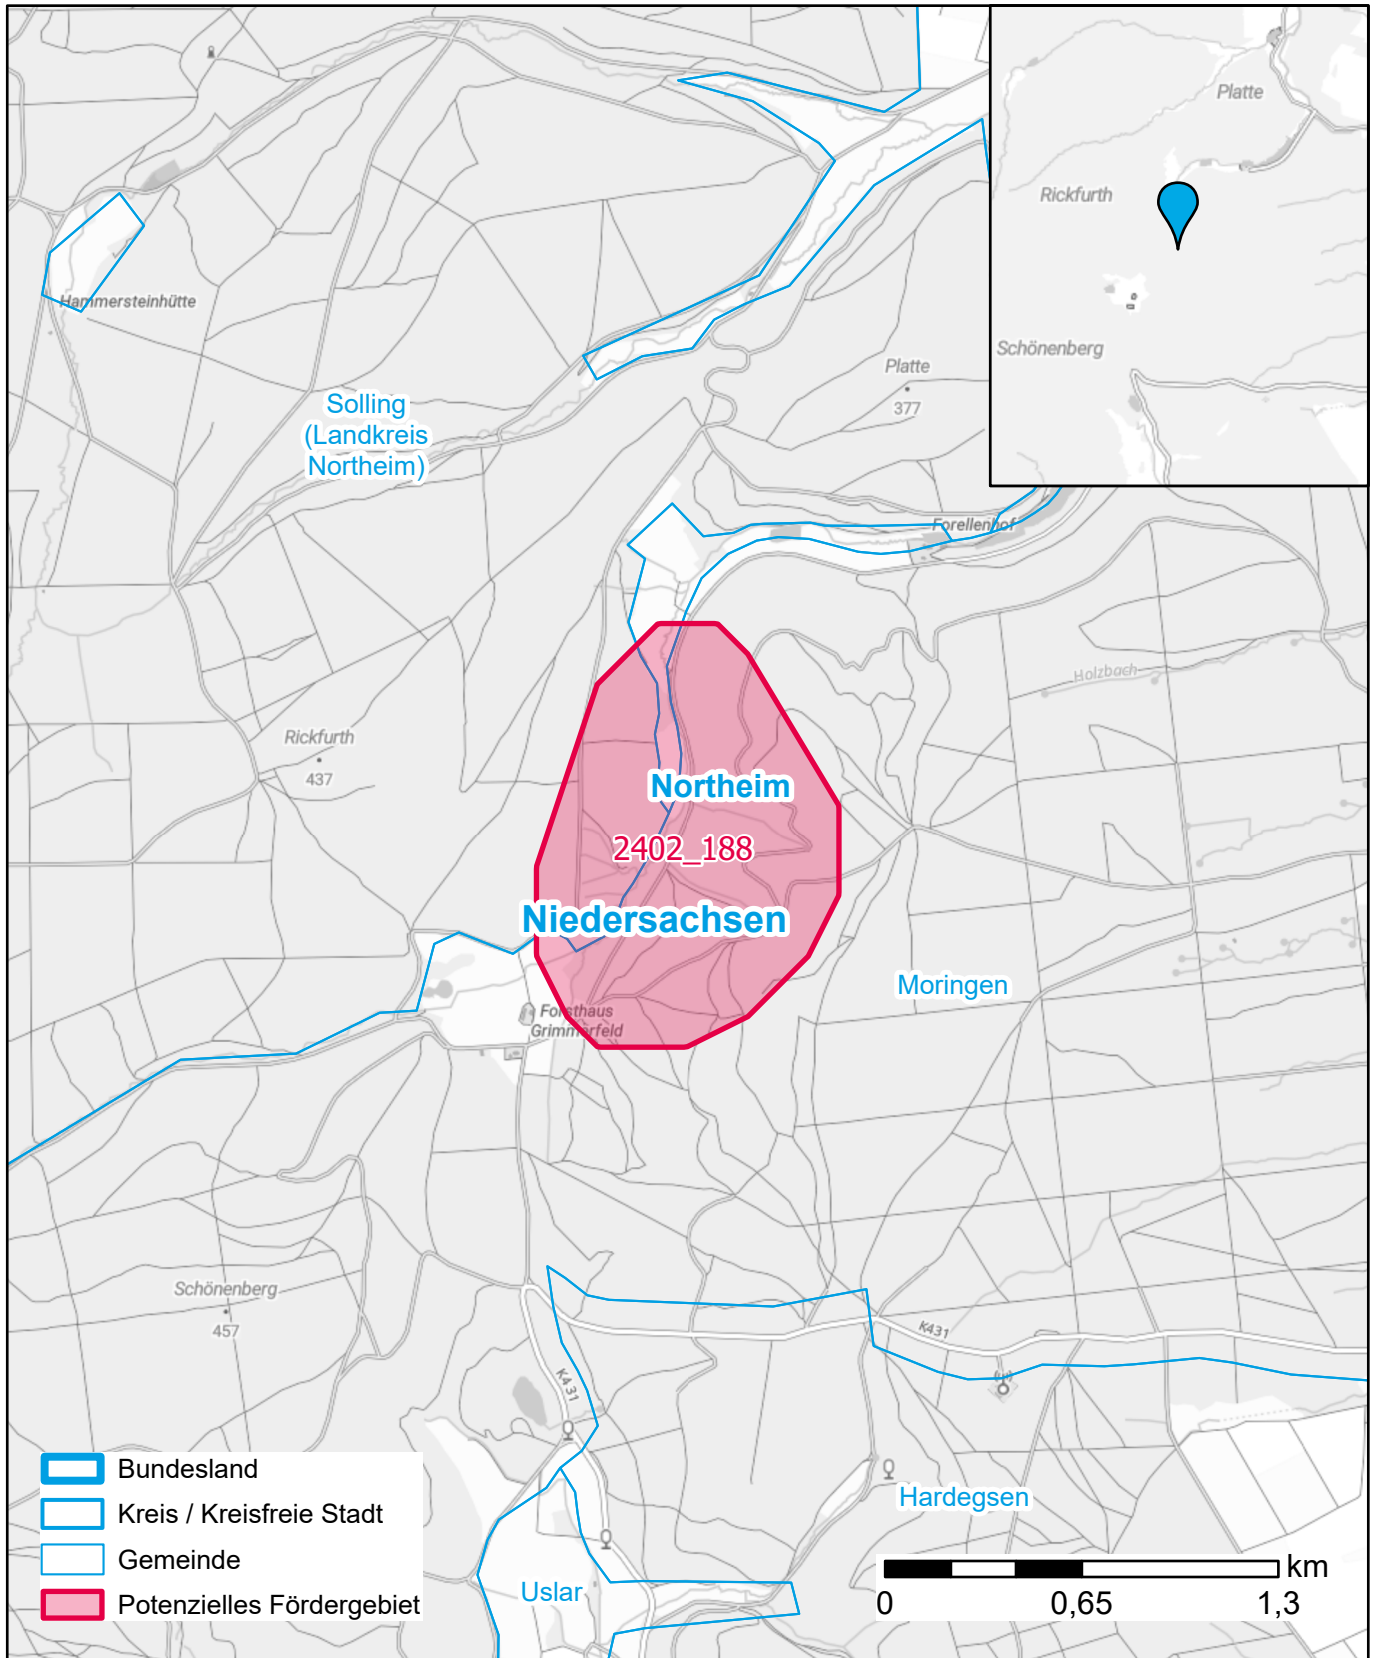

# Markterkundungsverfahren zur Schließung weißer Flecken

Niedersachsen, Landkreis Northeim

Gebiets-ID: 2402\_188

Darstellung: Planstand Mai 2024

Datenbasis: MIG Januar 2024

Hintergrundkarte: © GeoBasis-DE / BKG (2022)