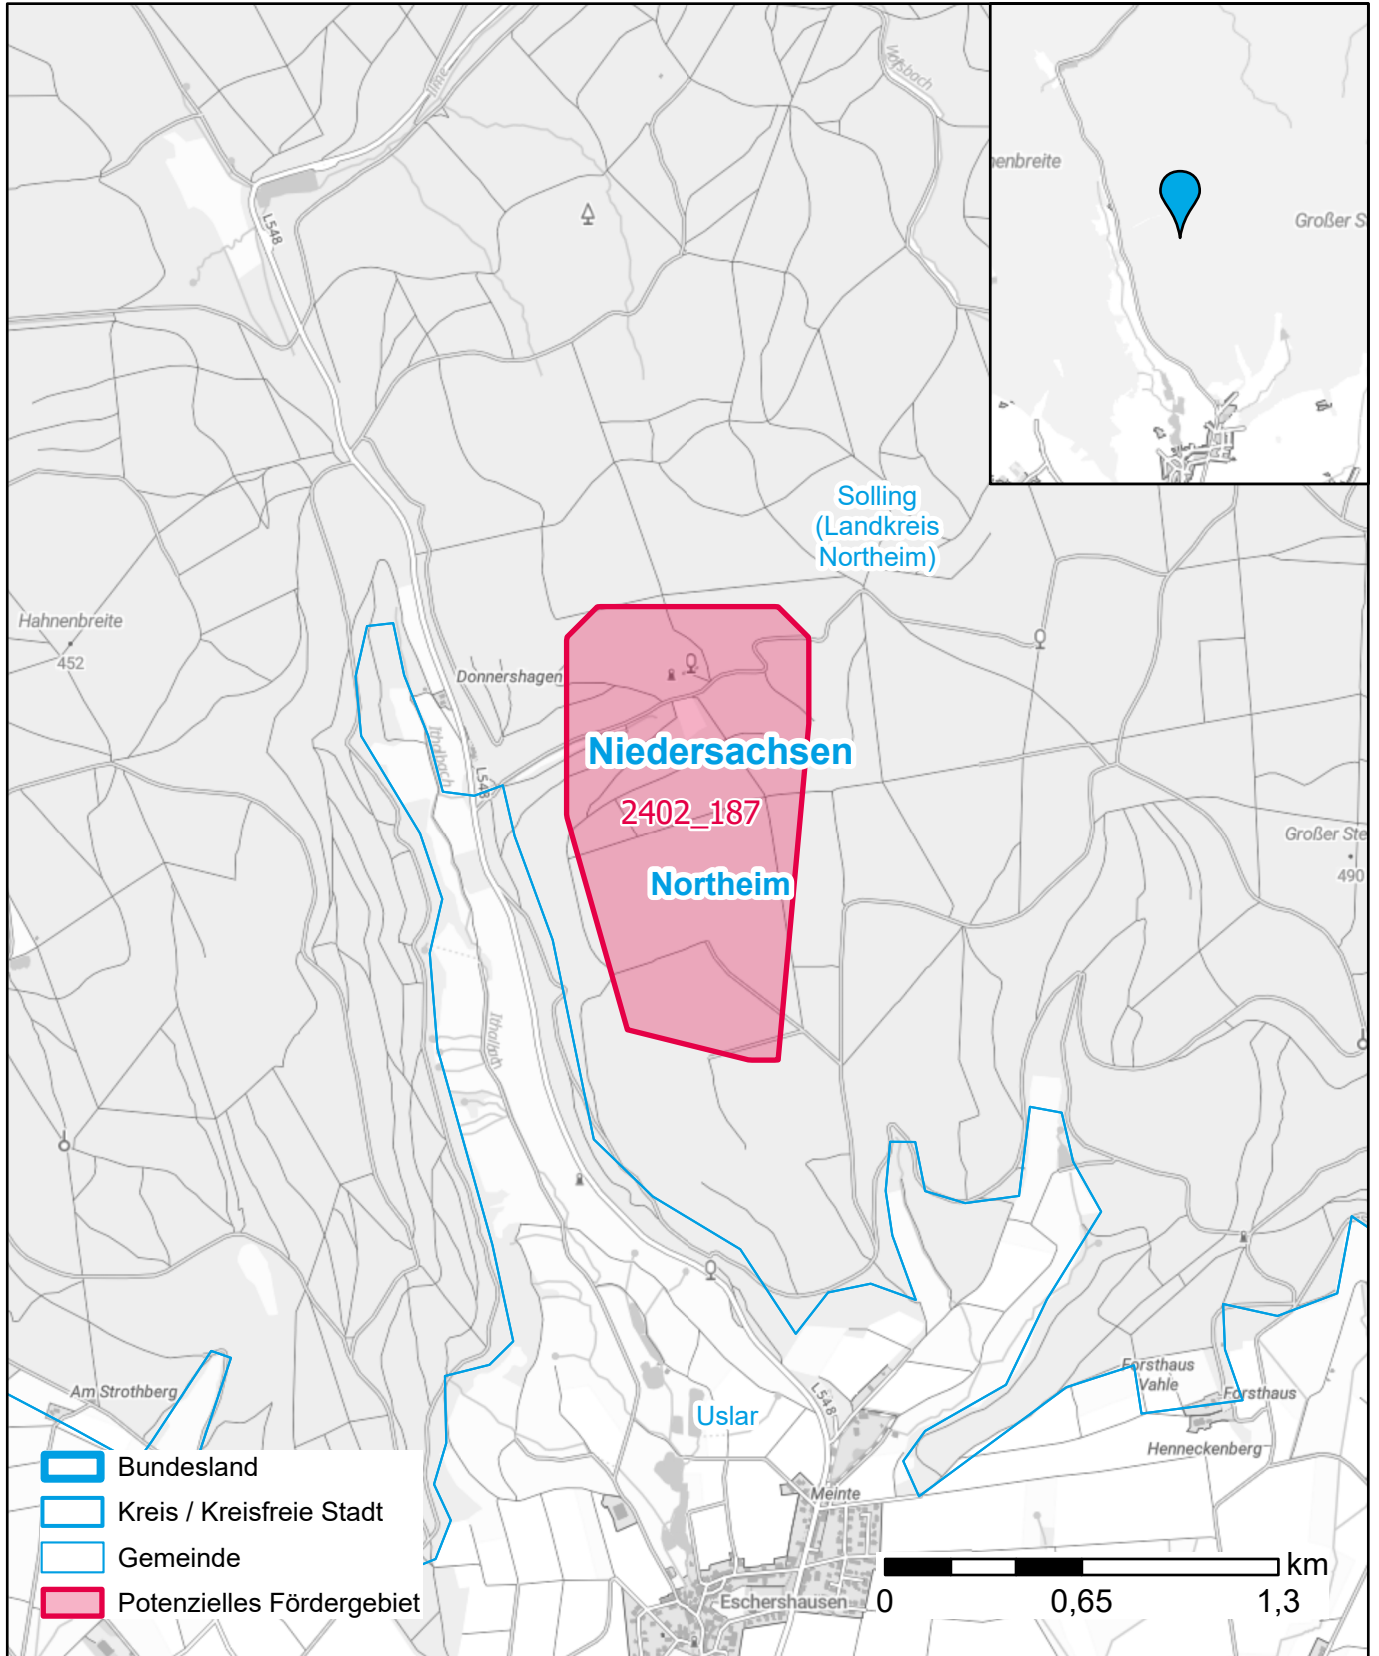

Markterkundungsverfahren zur Schließung weißer Flecken

Niedersachsen, Landkreis Northeim

Gebiets-ID: 2402_187

Darstellung: Planstand Mai 2024

Datenbasis: MIG Januar 2024

Hintergrundkarte: © GeoBasis-DE / BKG (2022)