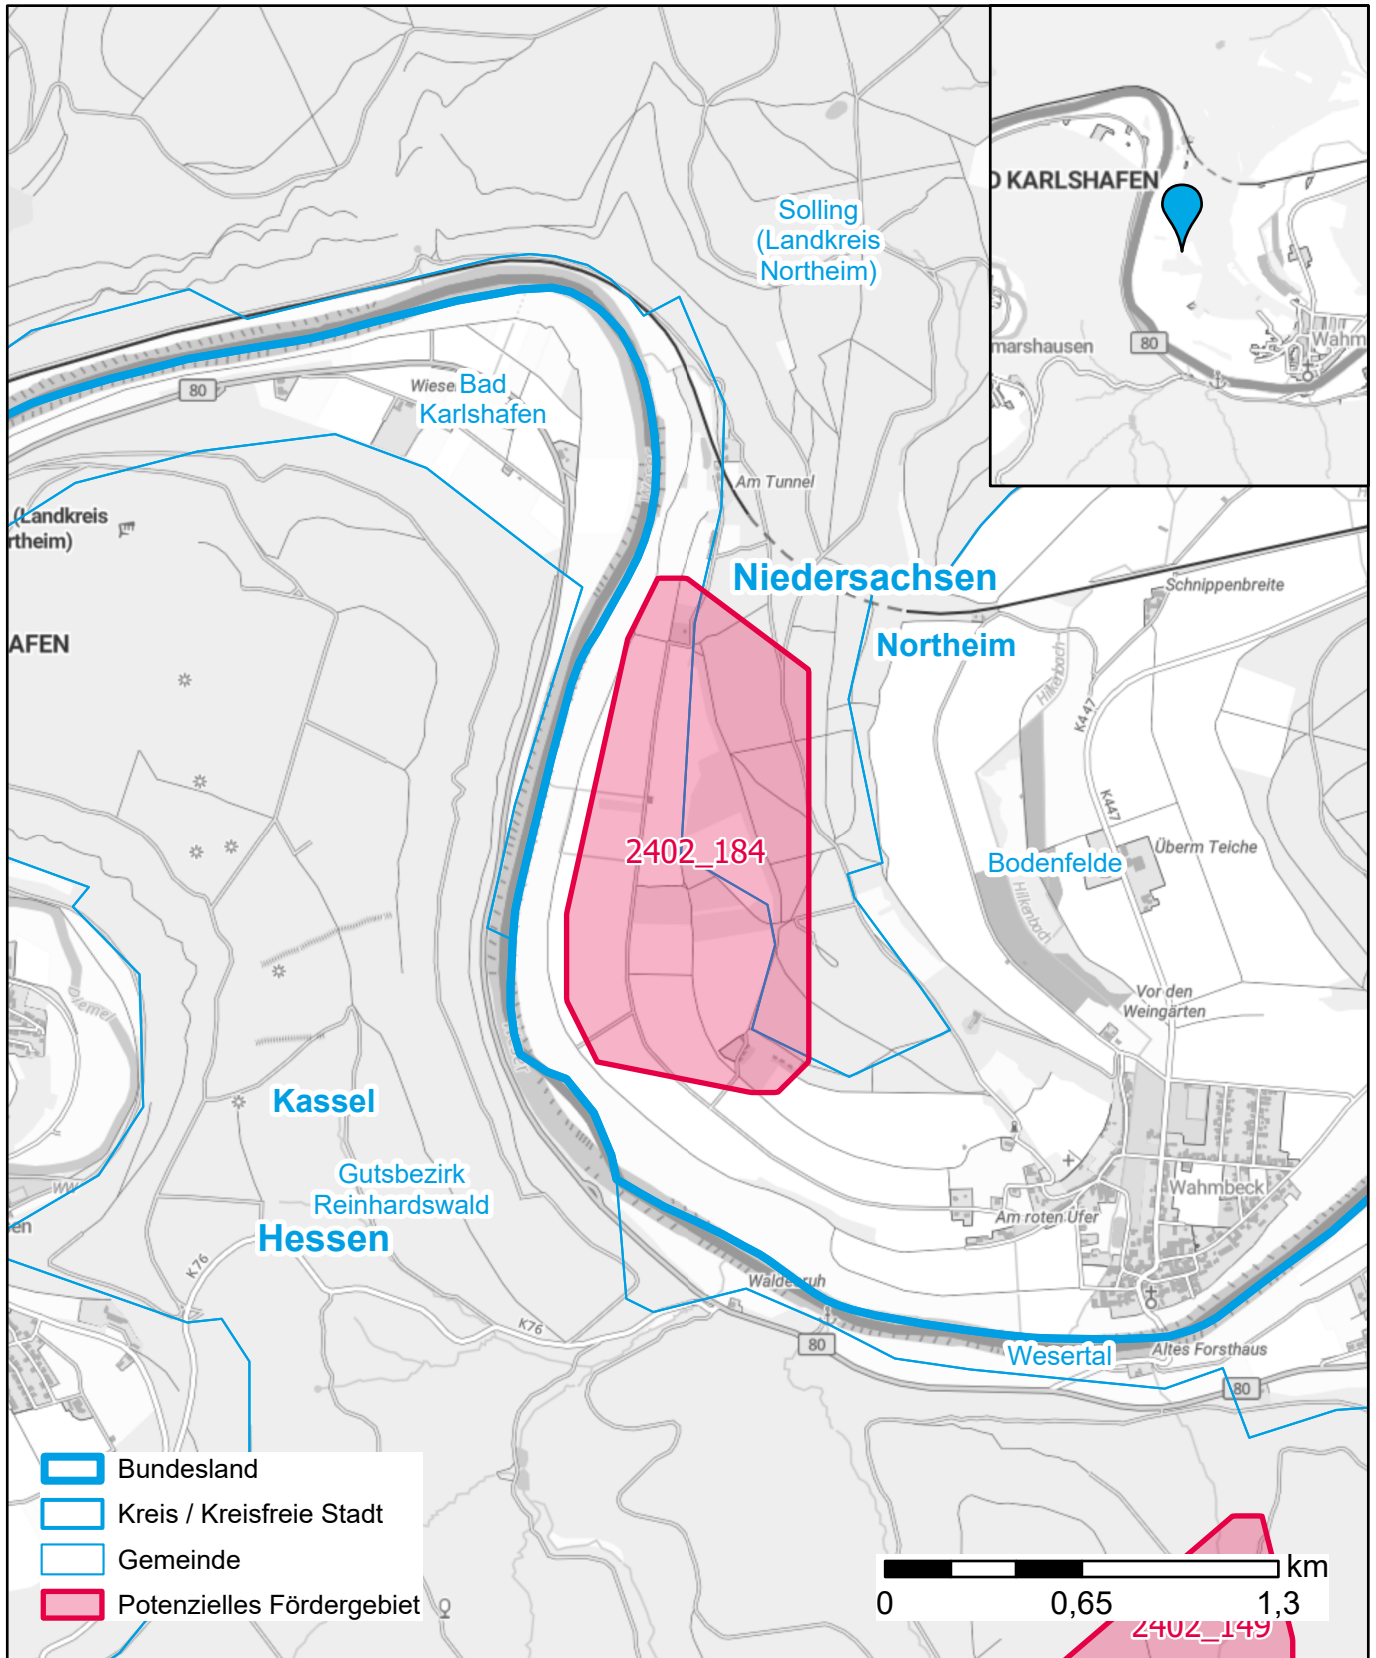

Markterkundungsverfahren zur Schließung weißer Flecken

Niedersachsen, Landkreis Northeim

Gebiets-ID: 2402_184

Darstellung: Planstand Mai 2024

Datenbasis: MIG Januar 2024

Hintergrundkarte: © GeoBasis-DE / BKG (2022)