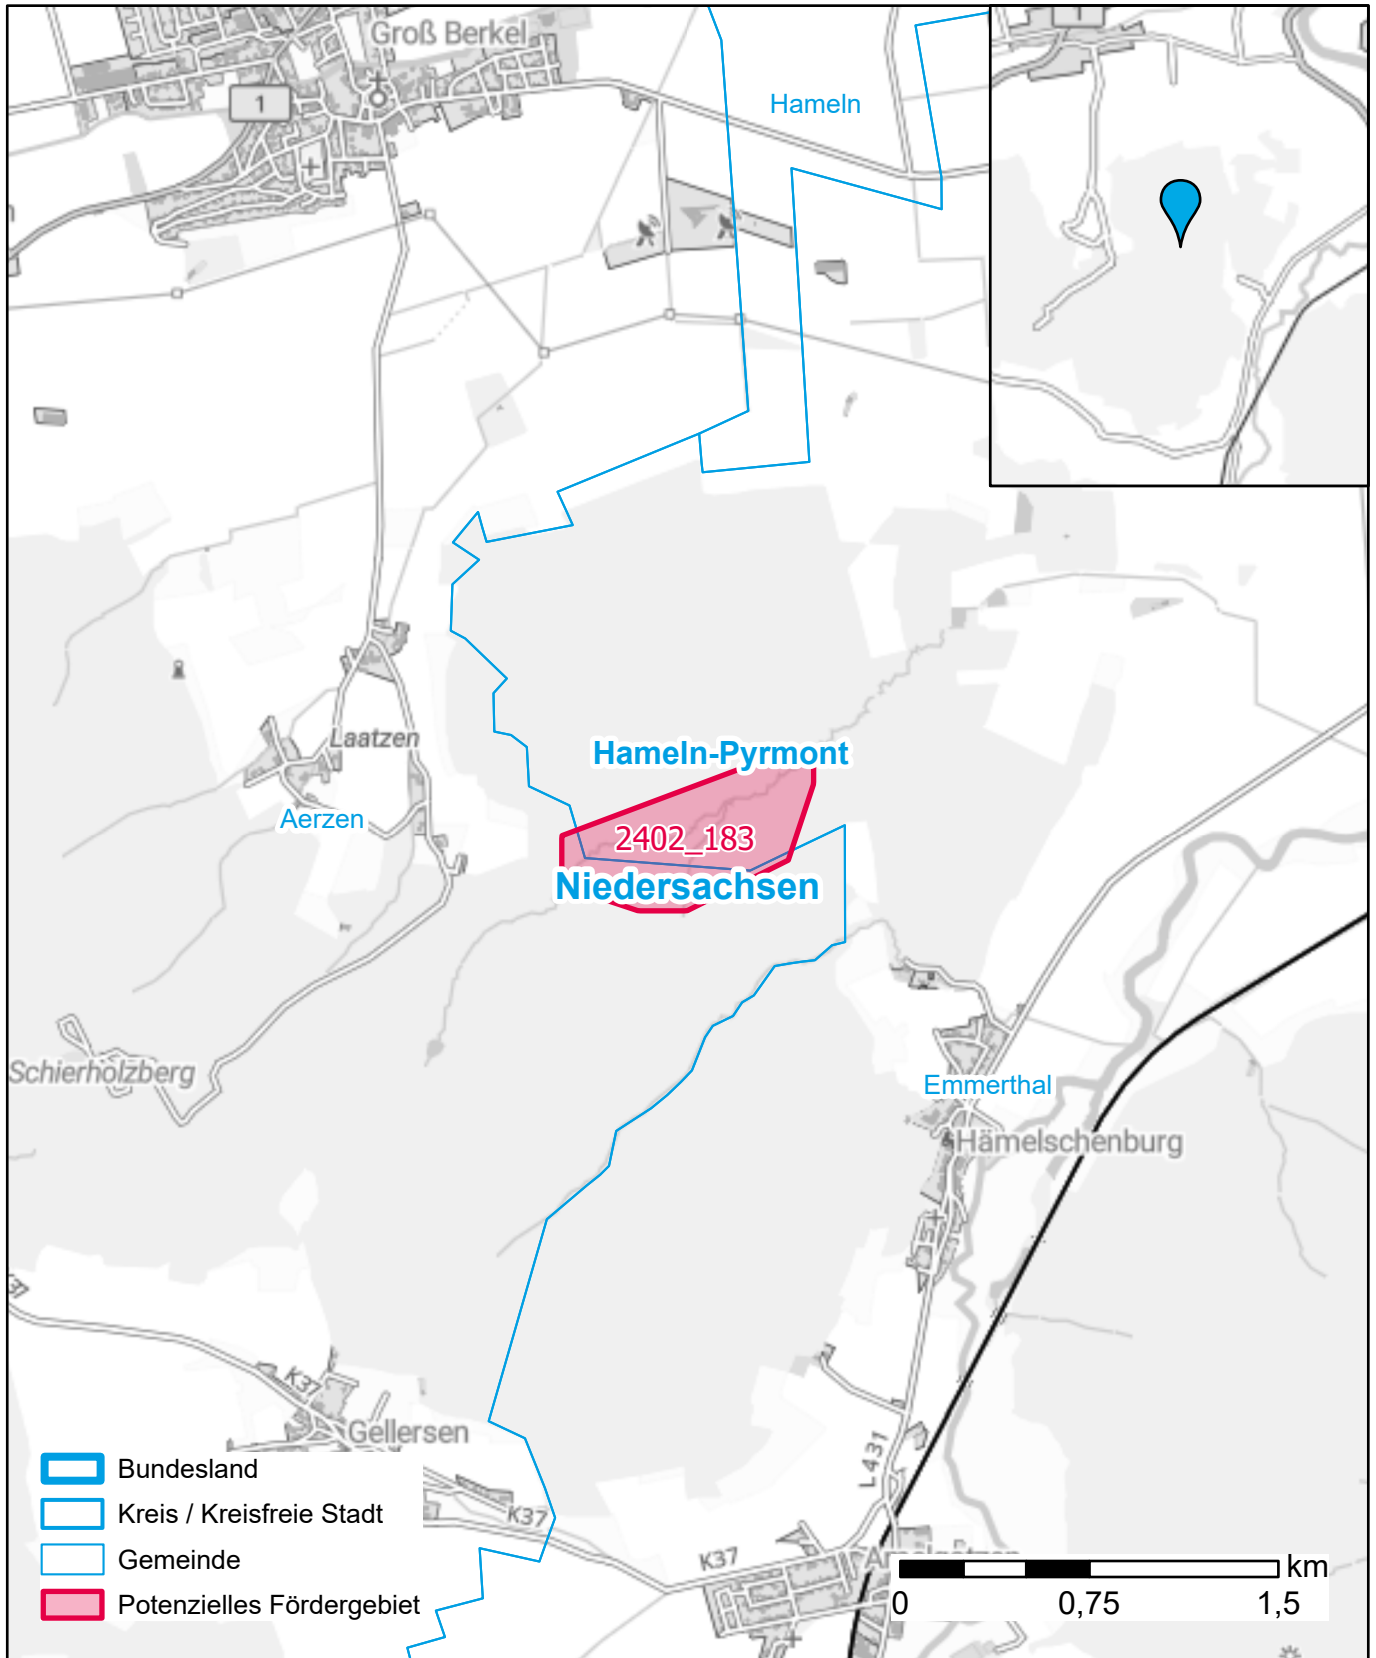

Markterkundungsverfahren zur Schließung weißer Flecken

Niedersachsen, Landkreis Hameln-Pyrmont
Gebiets-ID: 2402_183

Darstellung: Planstand Mai 2024
Datenbasis: MIG Januar 2024
Hintergrundkarte: © GeoBasis-DE / BKG (2022)