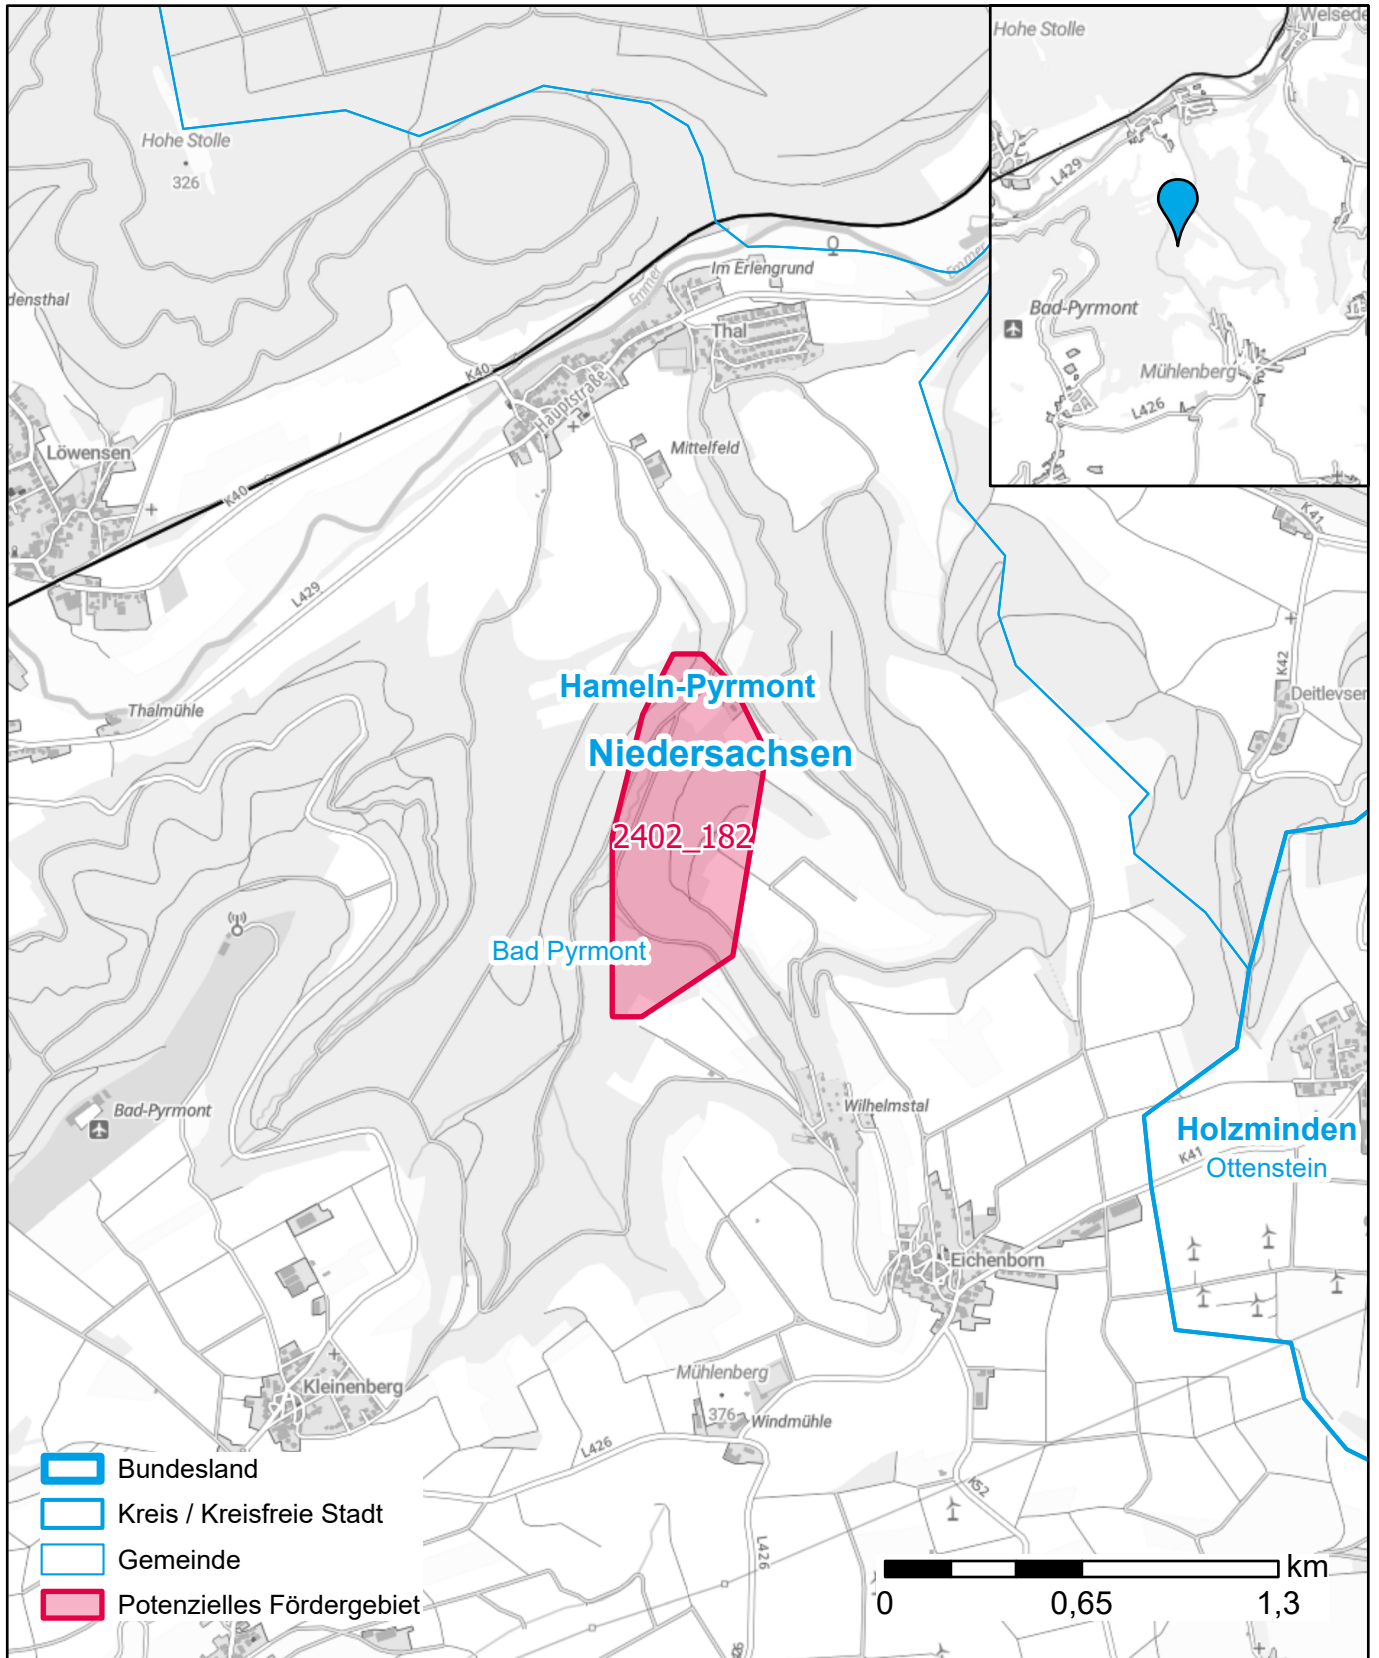

# Markterkundungsverfahren zur Schließung weißer Flecken

Niedersachsen, Landkreis Hameln-Pyrmont

Gebiets-ID: 2402\_182

Darstellung: Planstand Mai 2024

Datenbasis: MIG Januar 2024

Hintergrundkarte: © GeoBasis-DE / BKG (2022)