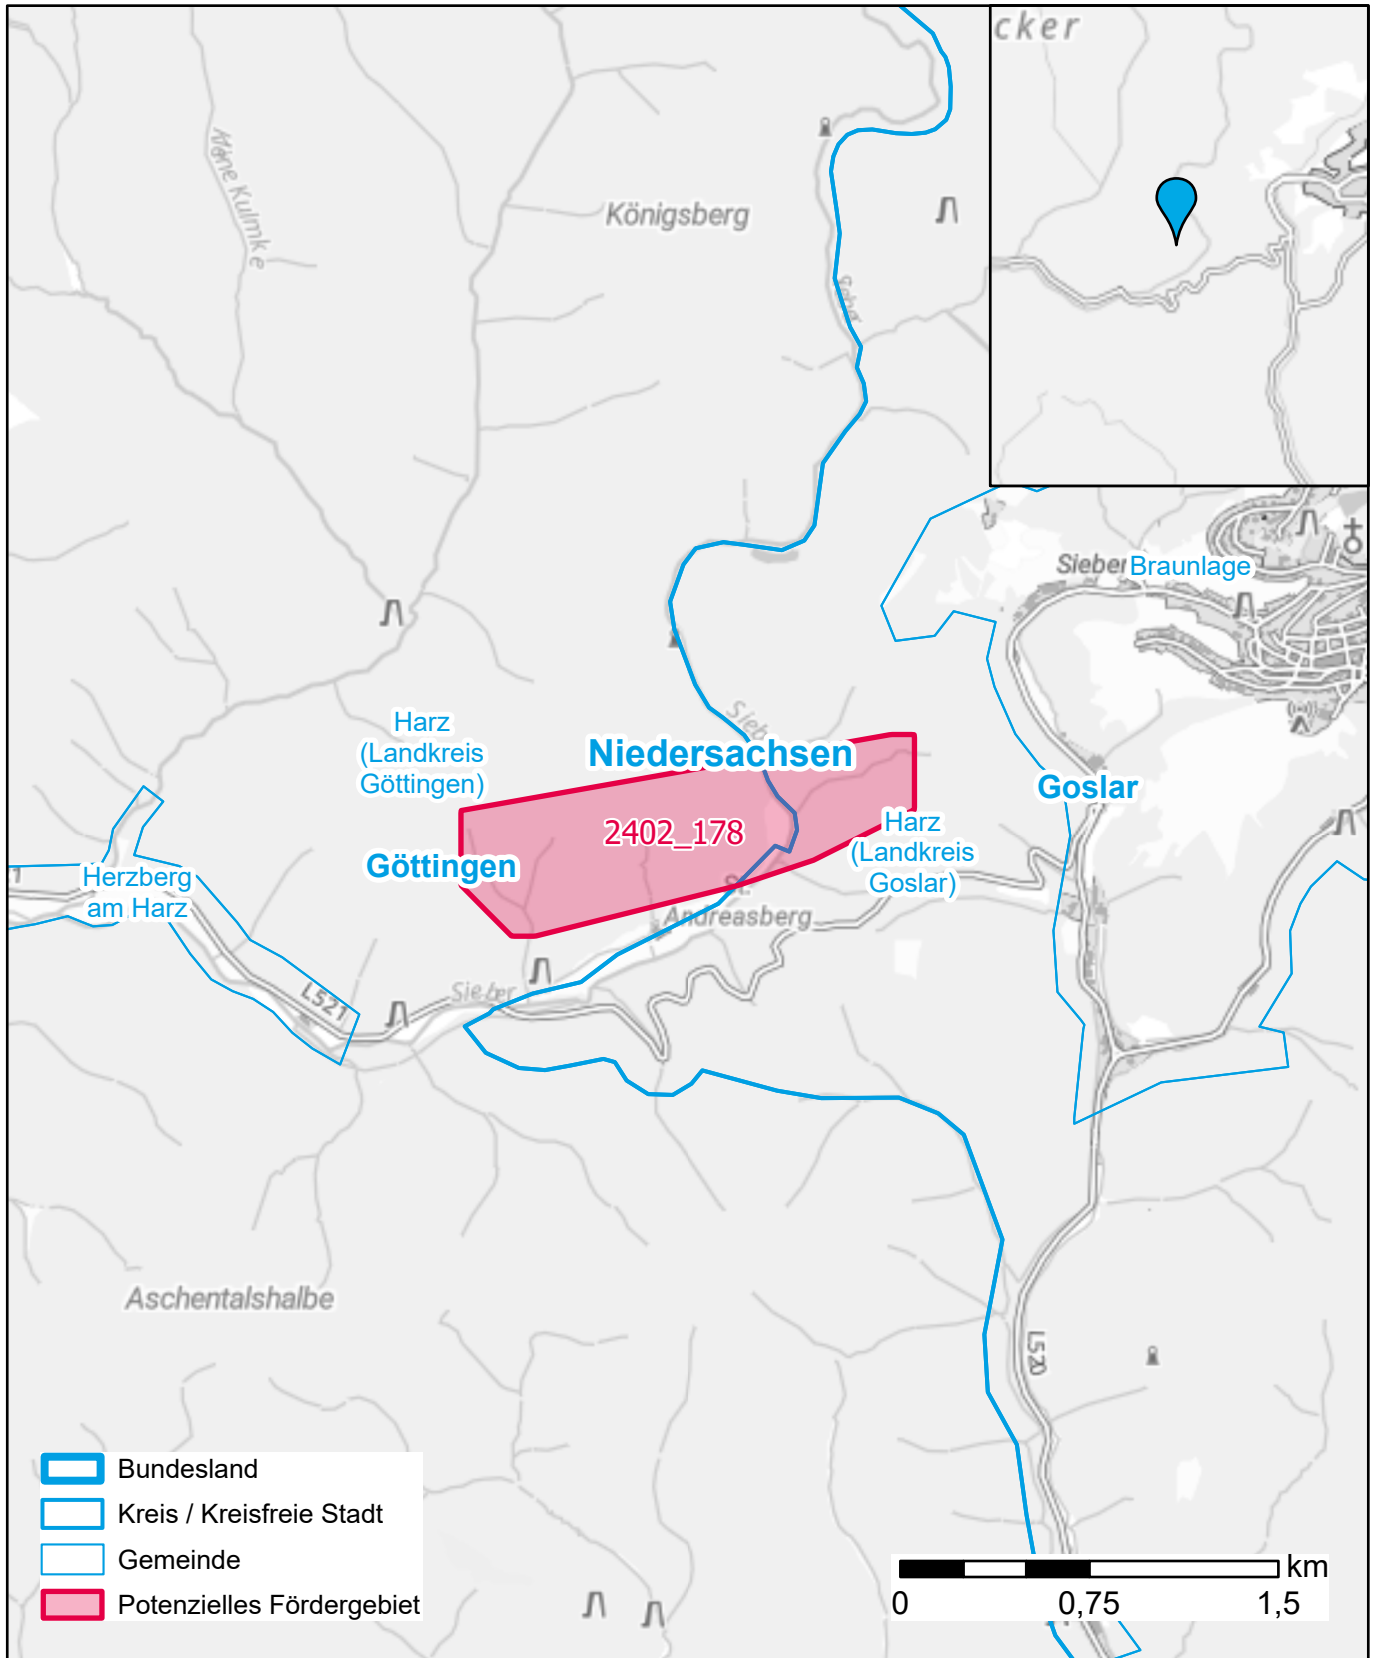

# Markterkundungsverfahren zur Schließung weißer Flecken

Niedersachsen, Landkreis Goslar, Landkreis Göttingen  
Gebiets-ID: 2402\_178

Darstellung: Planstand Mai 2024  
Datenbasis: MIG Januar 2024  
Hintergrundkarte: © GeoBasis-DE / BKG (2022)