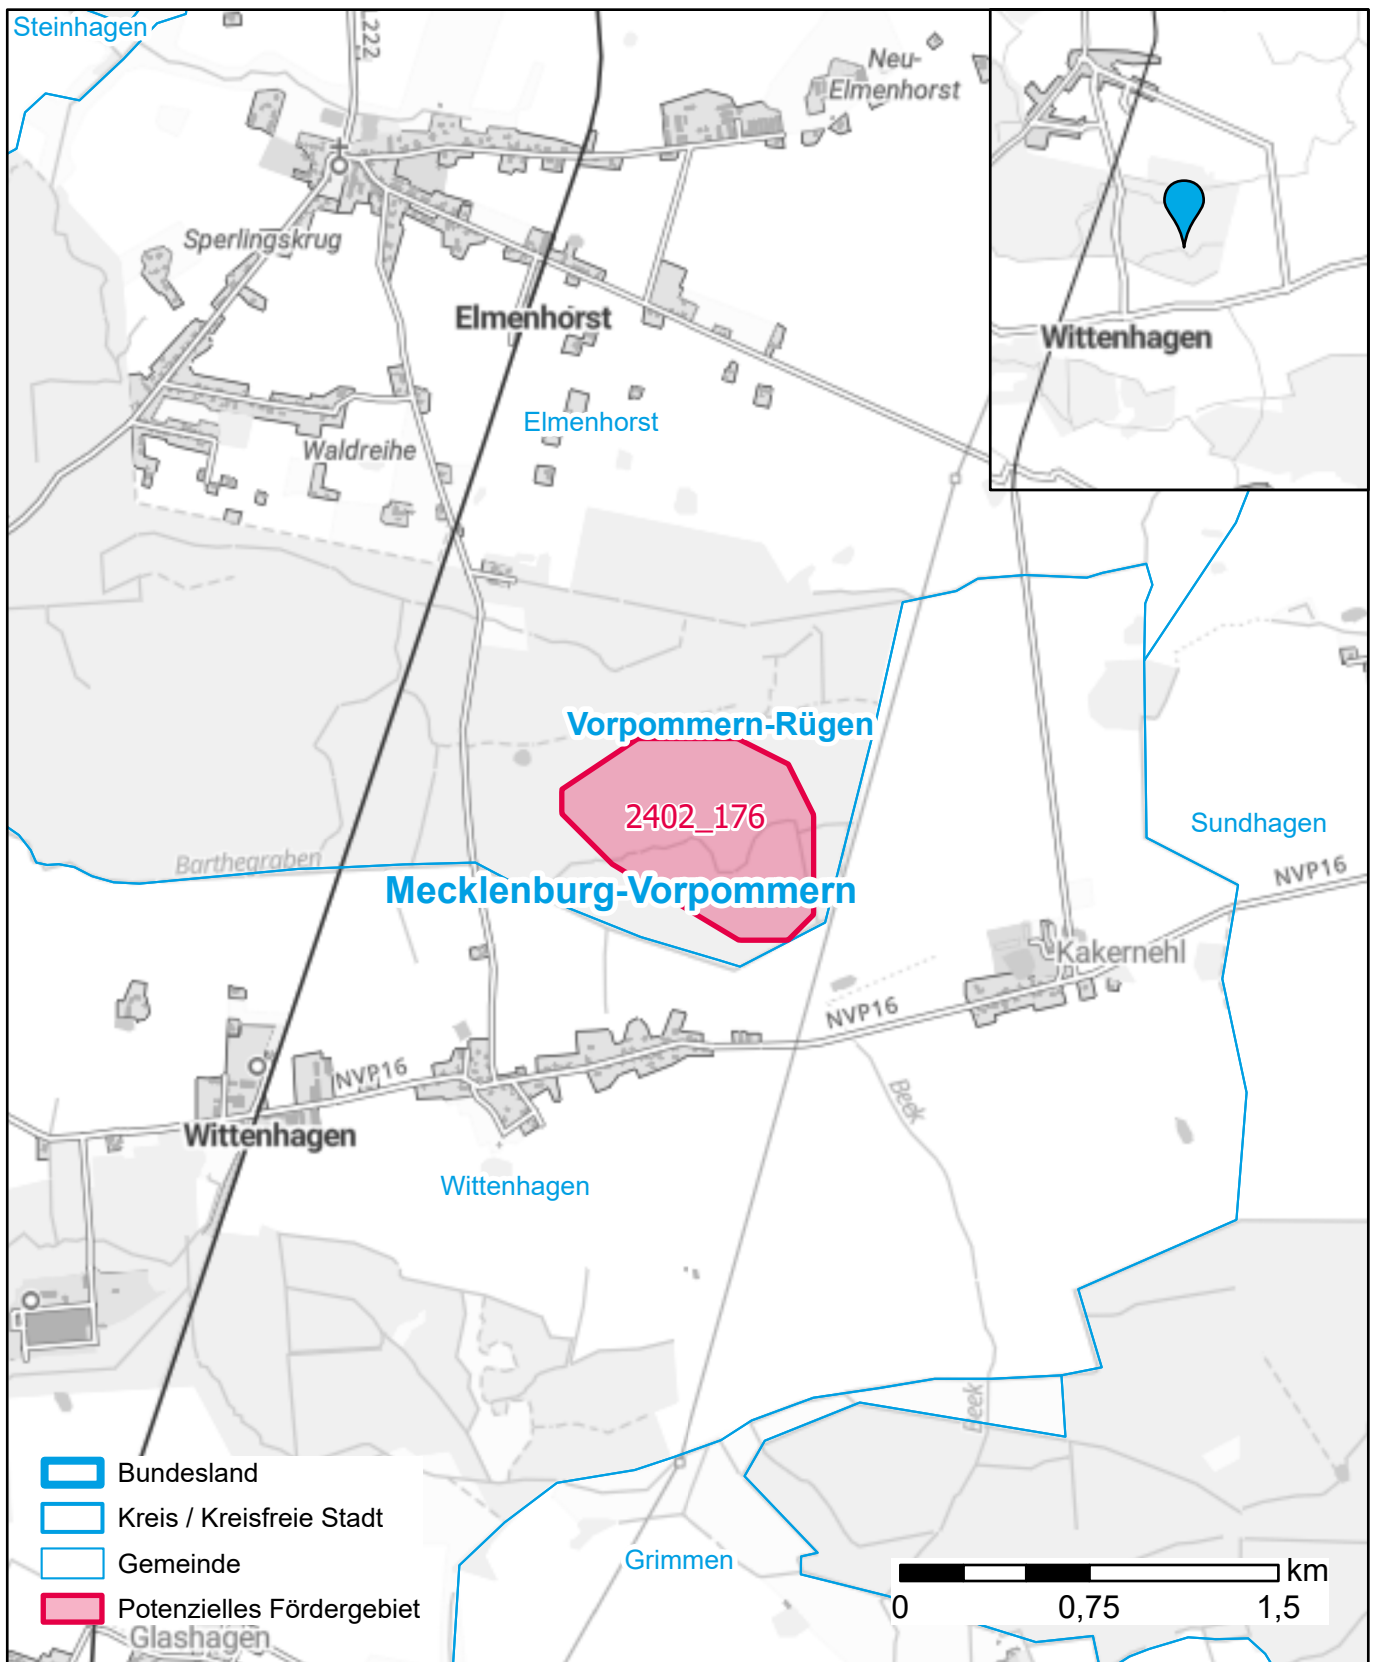

# Markterkundungsverfahren zur Schließung weißer Flecken

Mecklenburg-Vorpommern, Landkreis Vorpommern-Rügen

Gebiets-ID: 2402\_176

Darstellung: Planstand Mai 2024

Datenbasis: MIG Januar 2024

Hintergrundkarte: © GeoBasis-DE / BKG (2022)