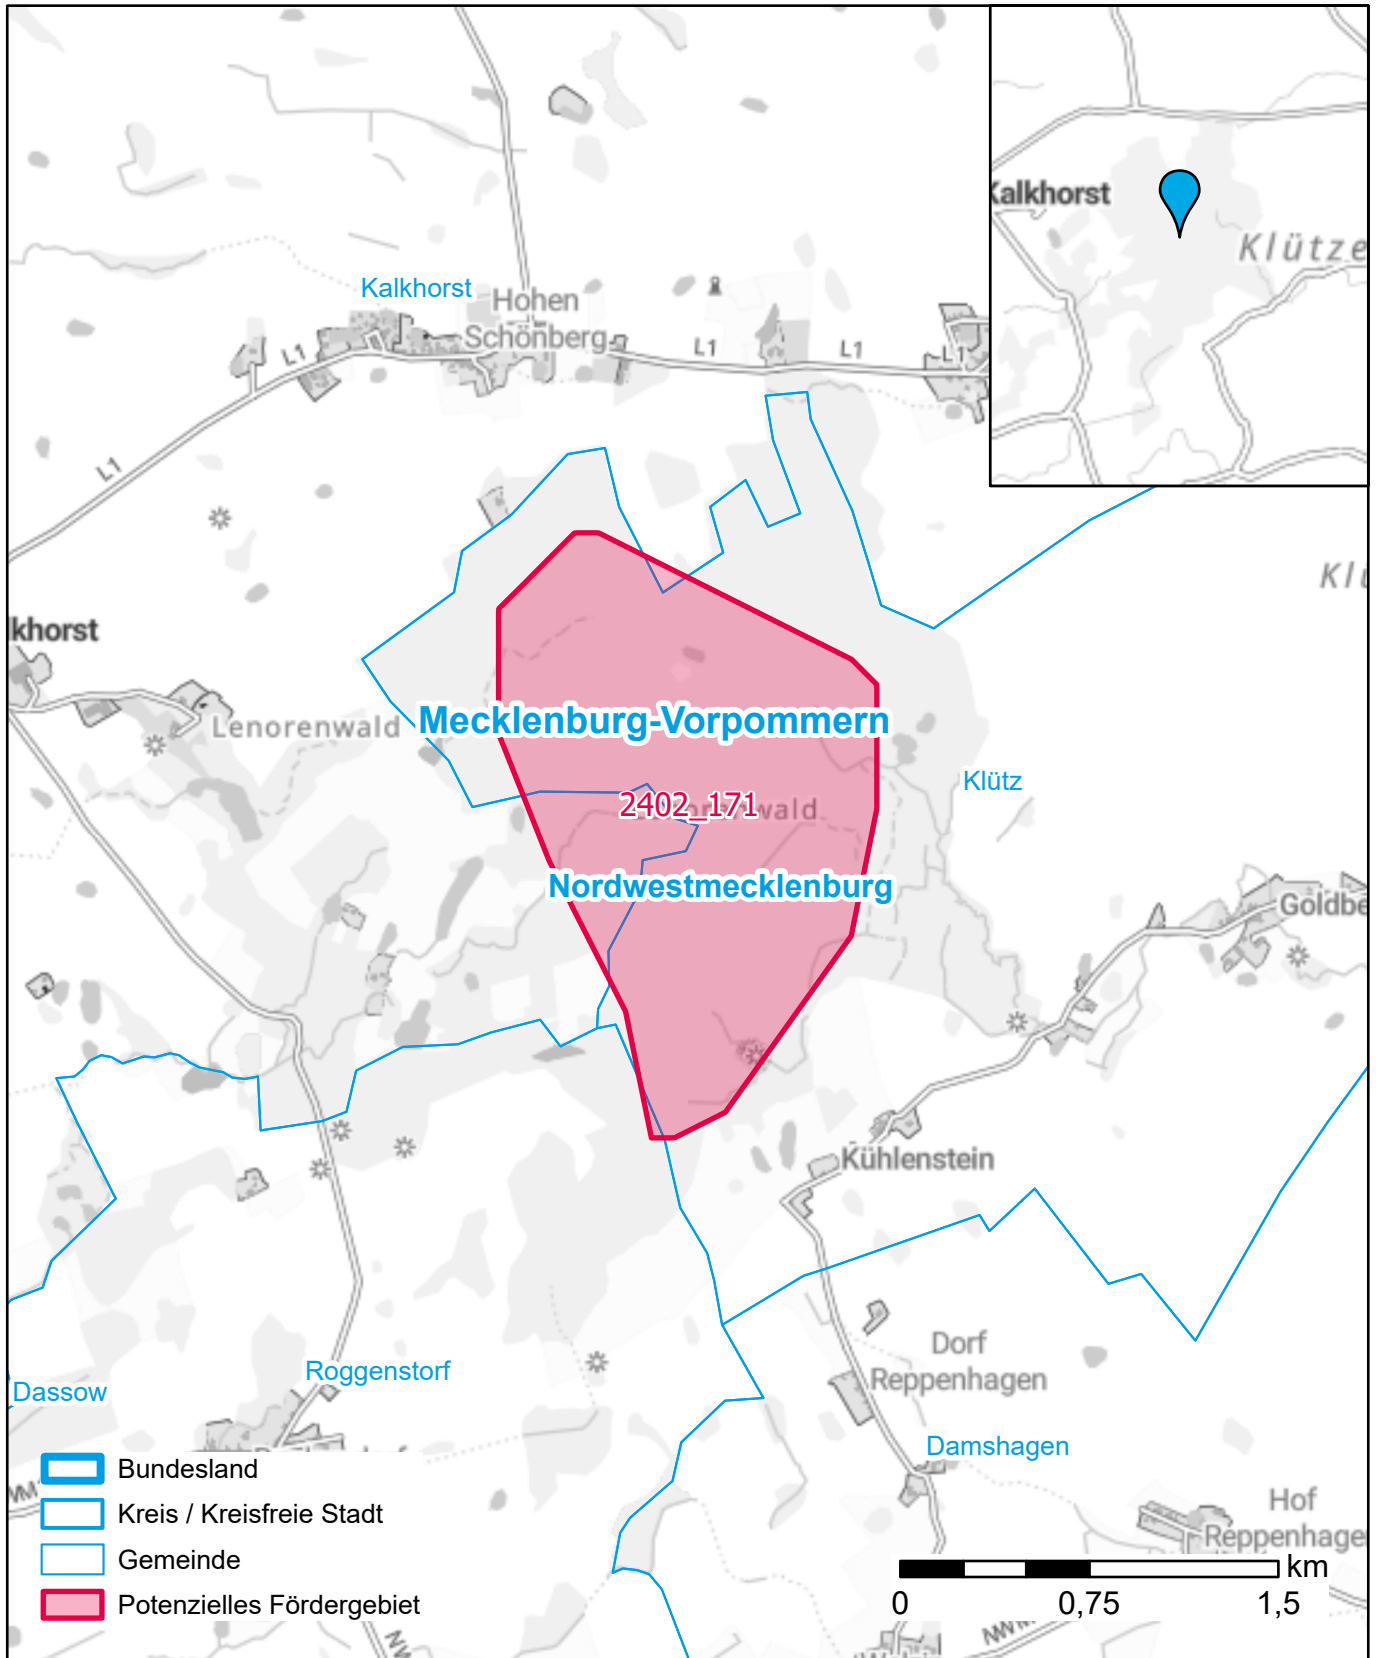

# Markterkundungsverfahren zur Schließung weißer Flecken

Mecklenburg-Vorpommern, Landkreis Nordwestmecklenburg  
Gebiets-ID: 2402\_171

Darstellung: Planstand Mai 2024  
Datenbasis: MIG Januar 2024  
Hintergrundkarte: © GeoBasis-DE / BKG (2022)