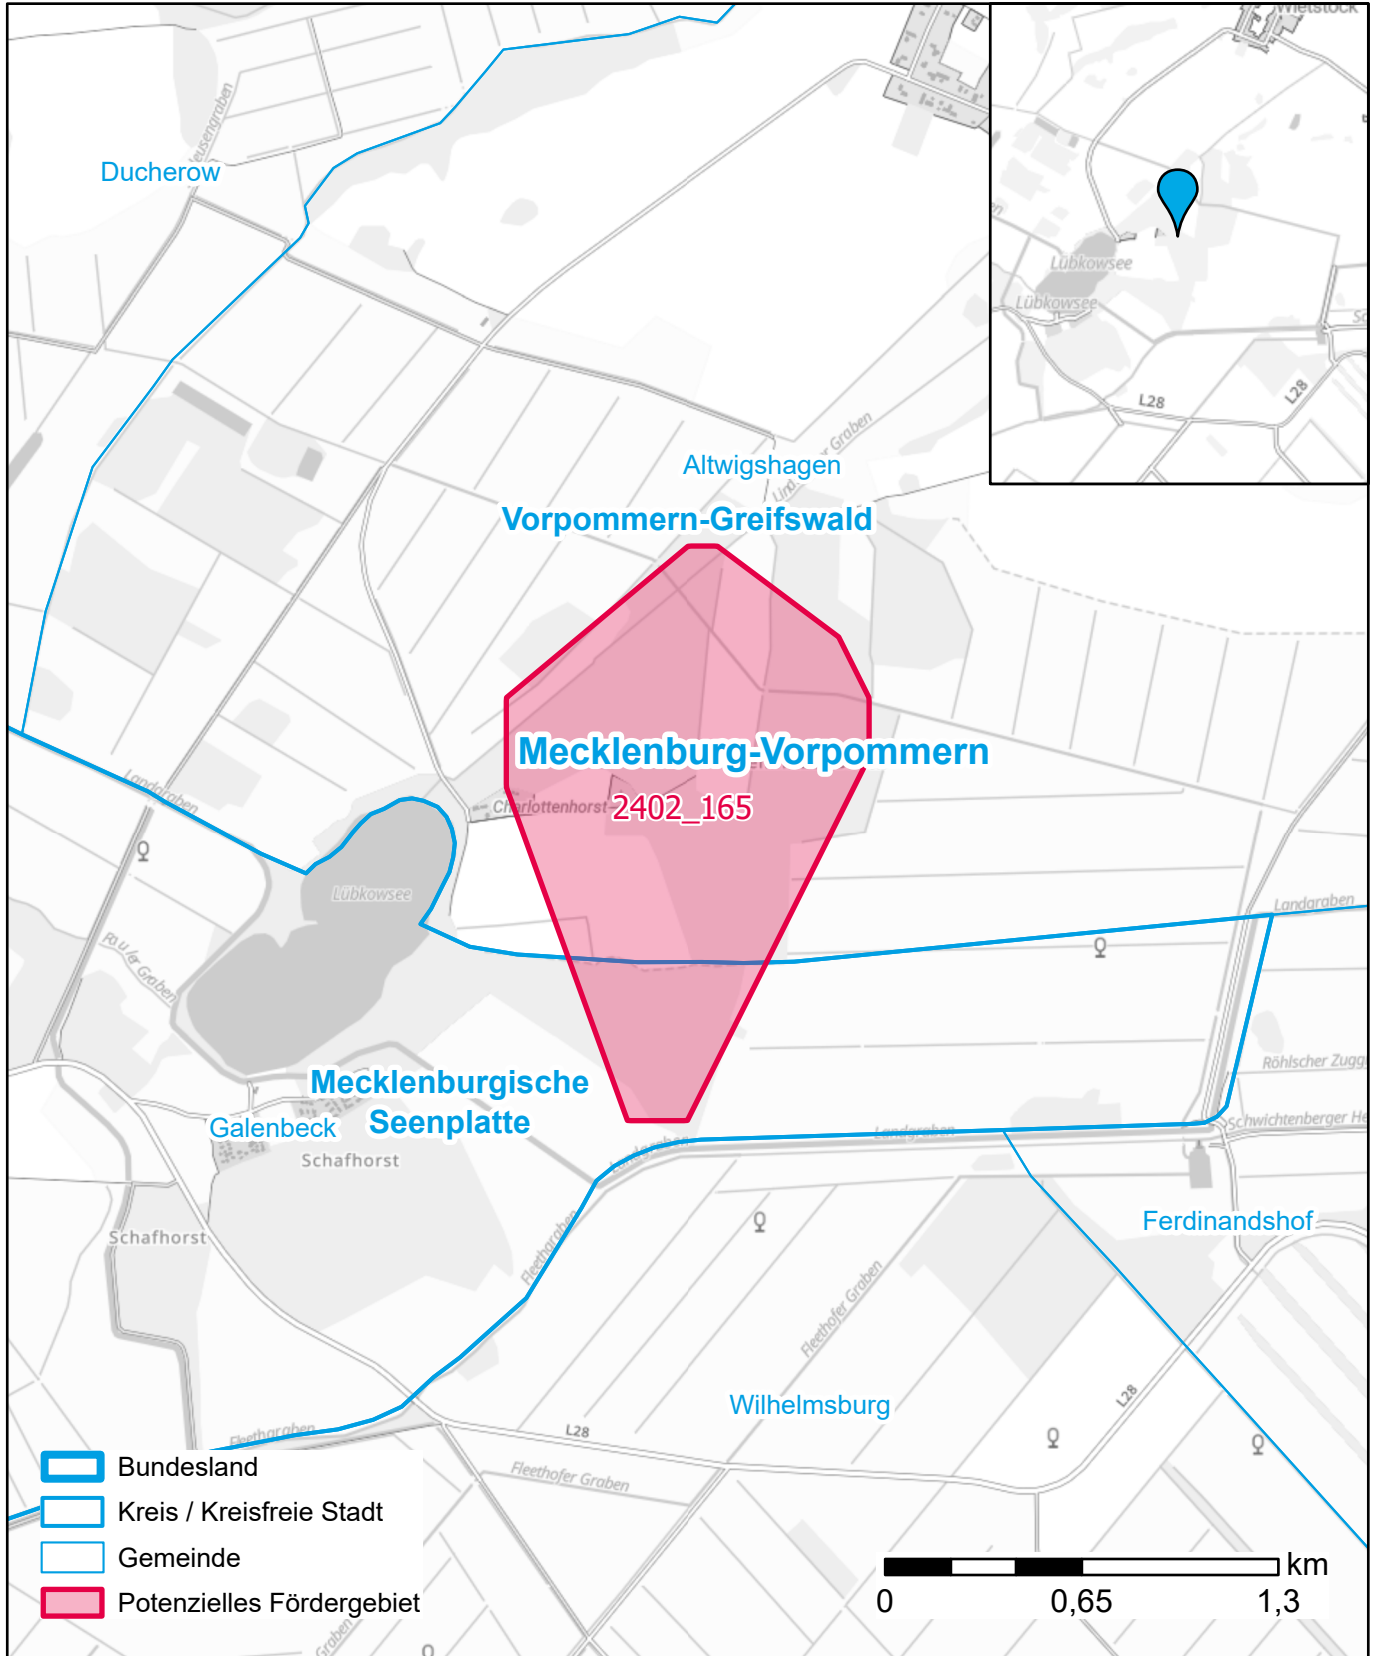

# Markterkundungsverfahren zur Schließung weißer Flecken

Mecklenburg-Vorpommern, Landkreis Mecklenburgische Seenplatte, Landkreis Vorpommern-Greifswald

Gebiets-ID: 2402\_165

Darstellung: Planstand Mai 2024

Datenbasis: MIG Januar 2024

Hintergrundkarte: © GeoBasis-DE / BKG (2022)