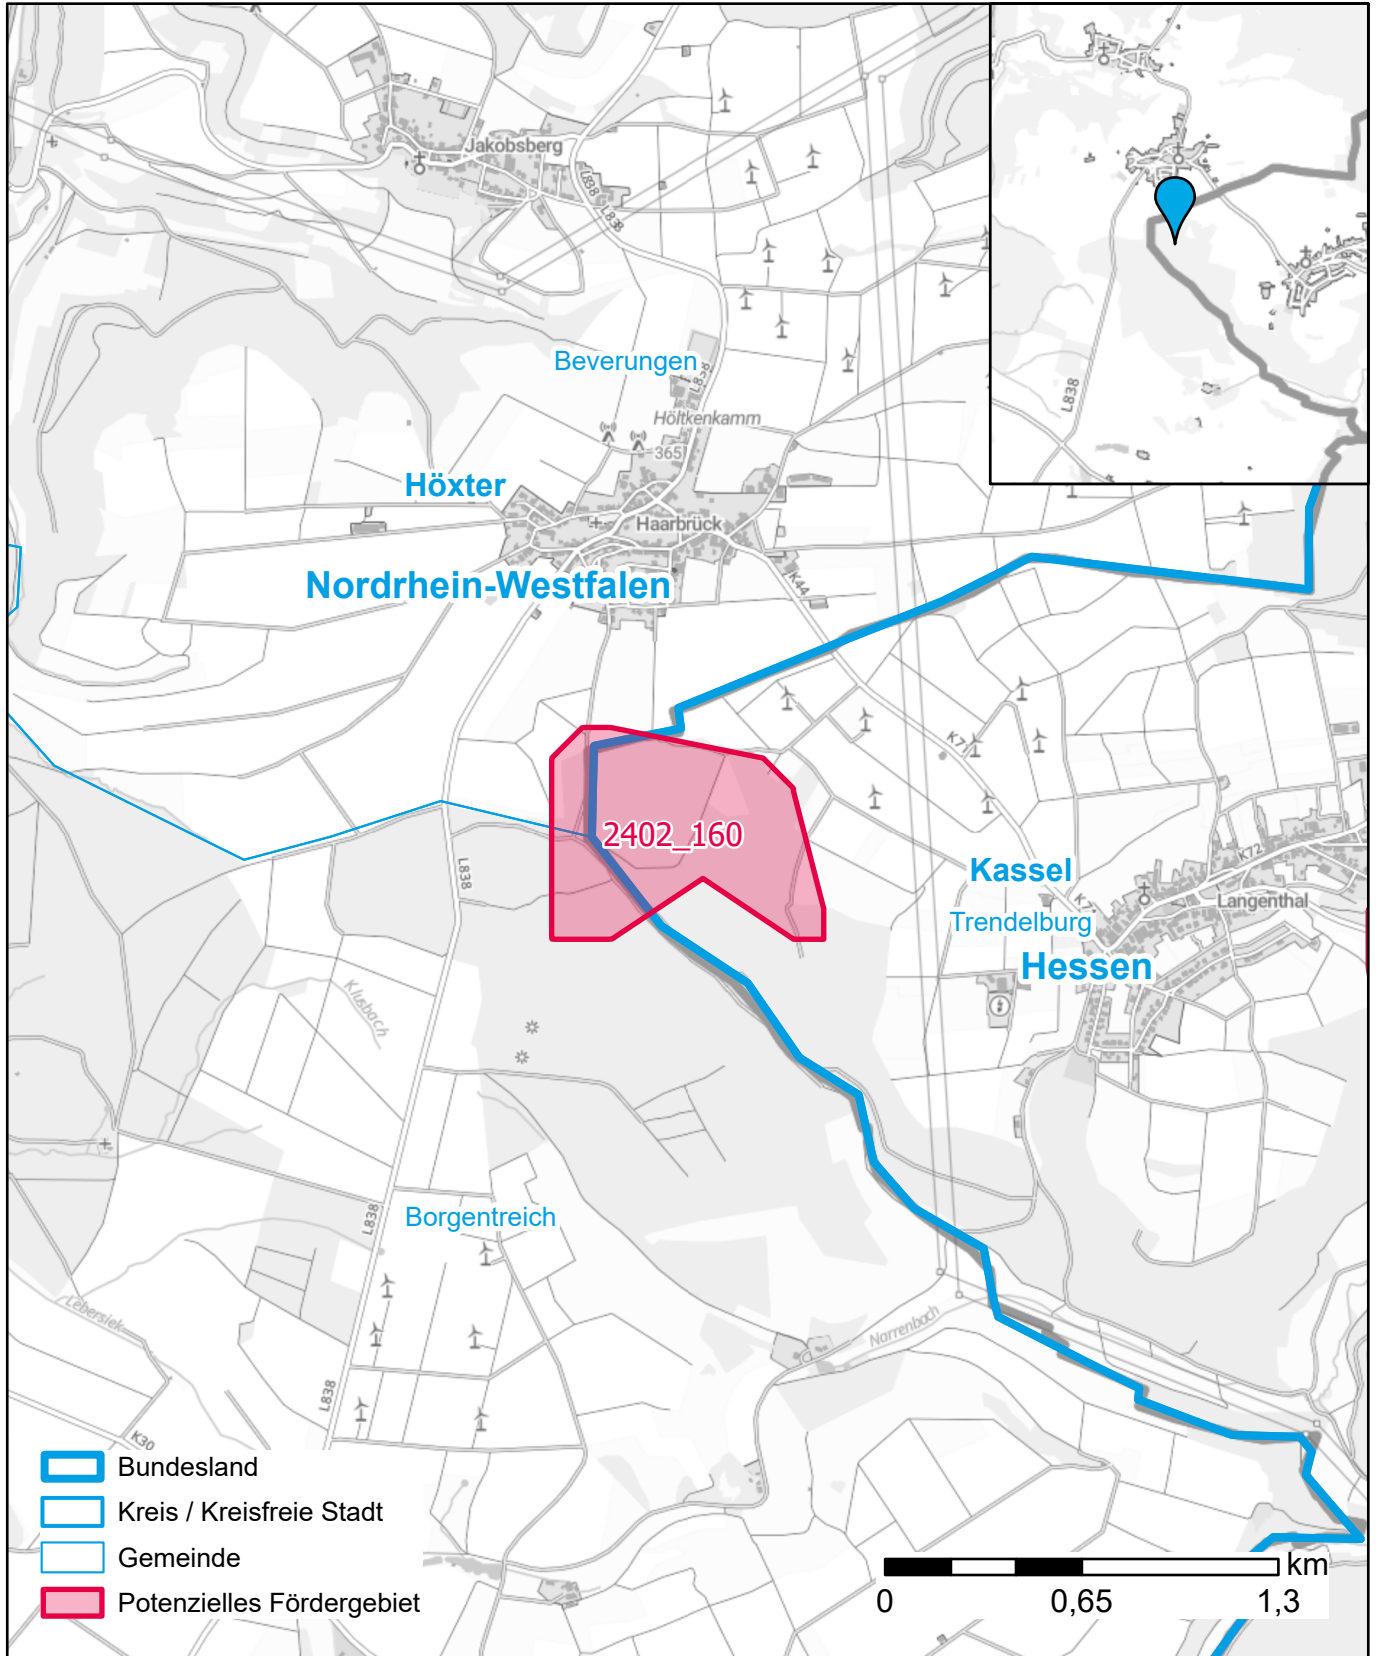

Markterkundungsverfahren zur Schließung weißer Flecken

Nordrhein-Westfalen, Hessen, Kreis Höxter, Landkreis Kassel
Gebiets-ID: 2402_160

Darstellung: Planstand Mai 2024
Datenbasis: MIG Januar 2024
Hintergrundkarte: © GeoBasis-DE / BKG (2022)