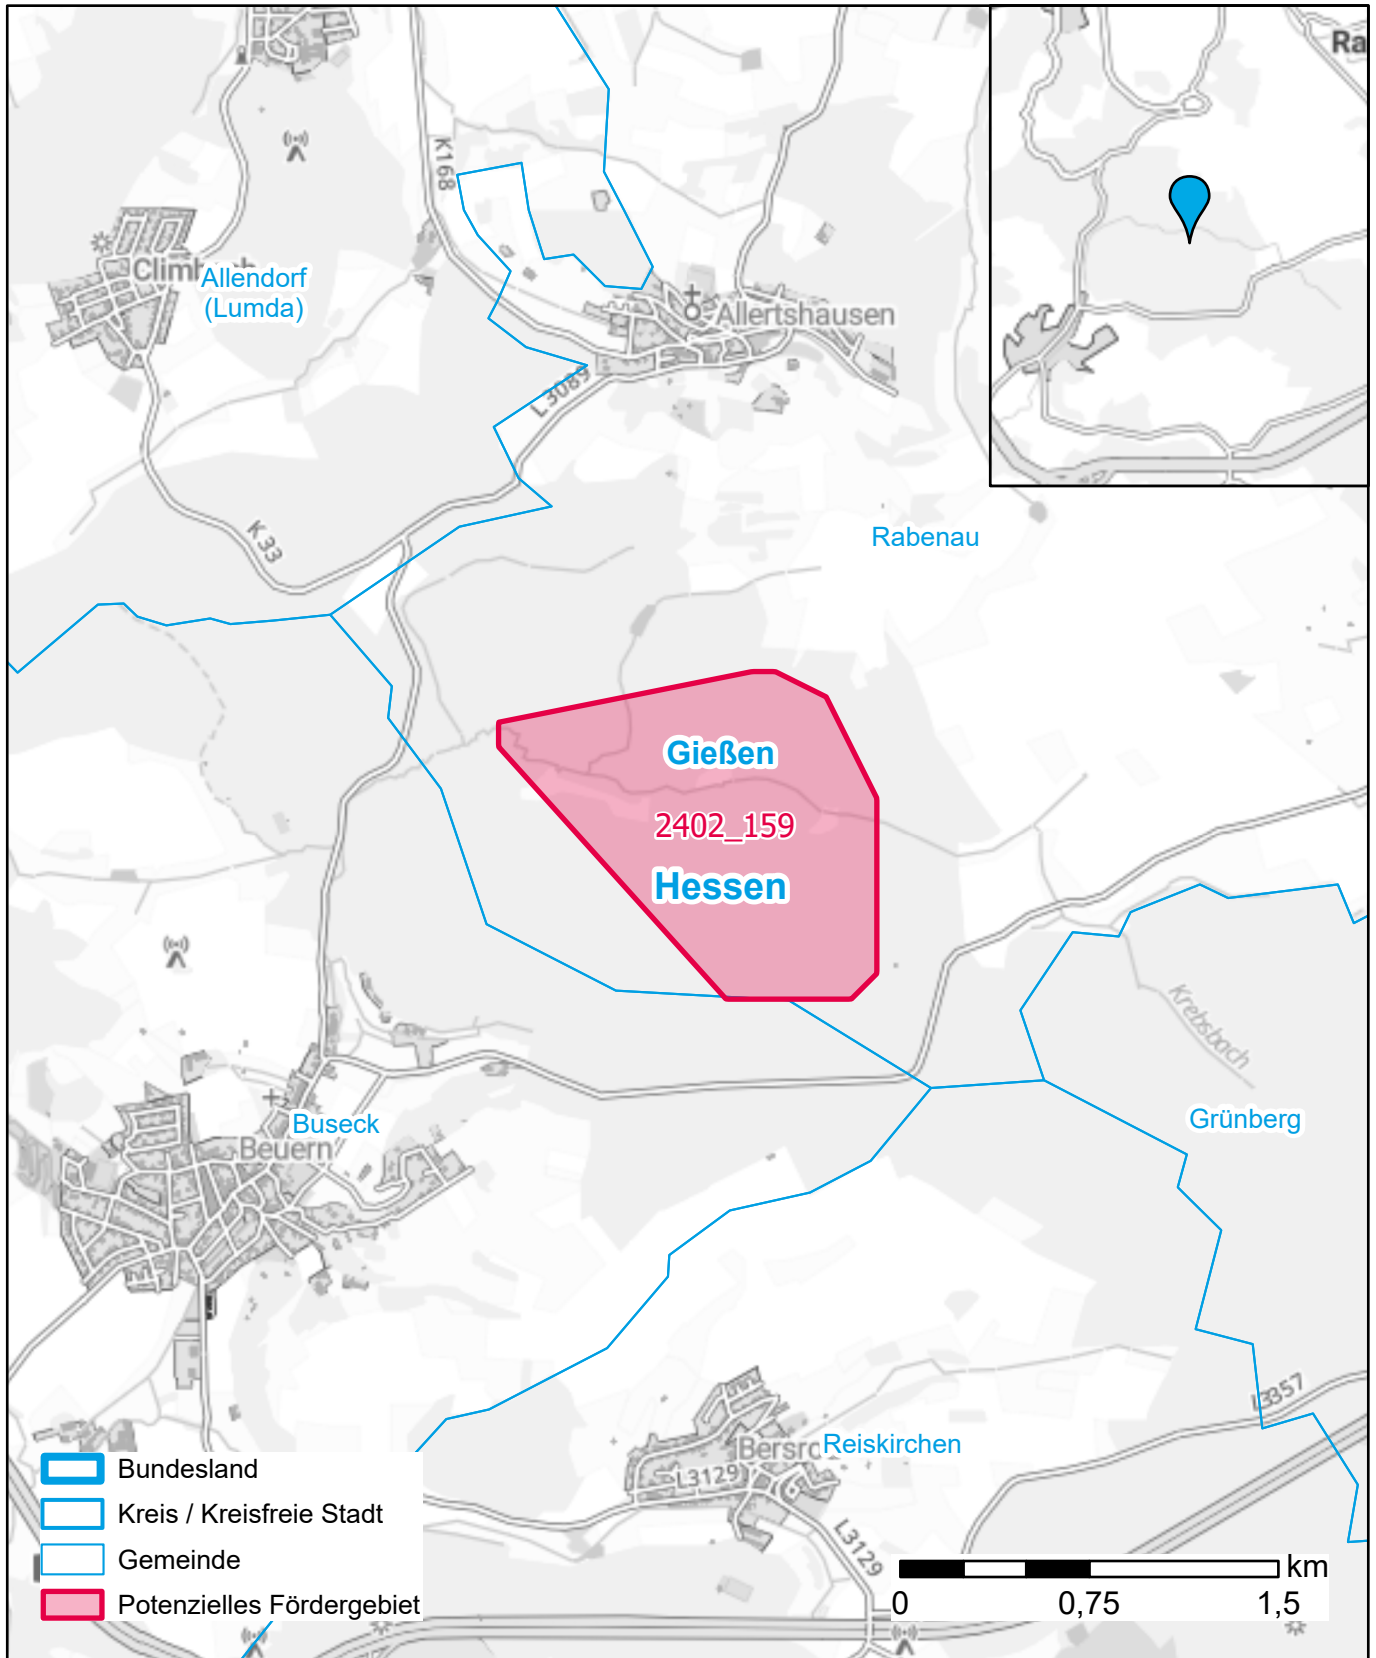

Markterkundungsverfahren zur Schließung weißer Flecken

Hessen, Landkreis Gießen

Gebiets-ID: 2402_159

Darstellung: Planstand Mai 2024

Datenbasis: MIG Januar 2024

Hintergrundkarte: © GeoBasis-DE / BKG (2022)