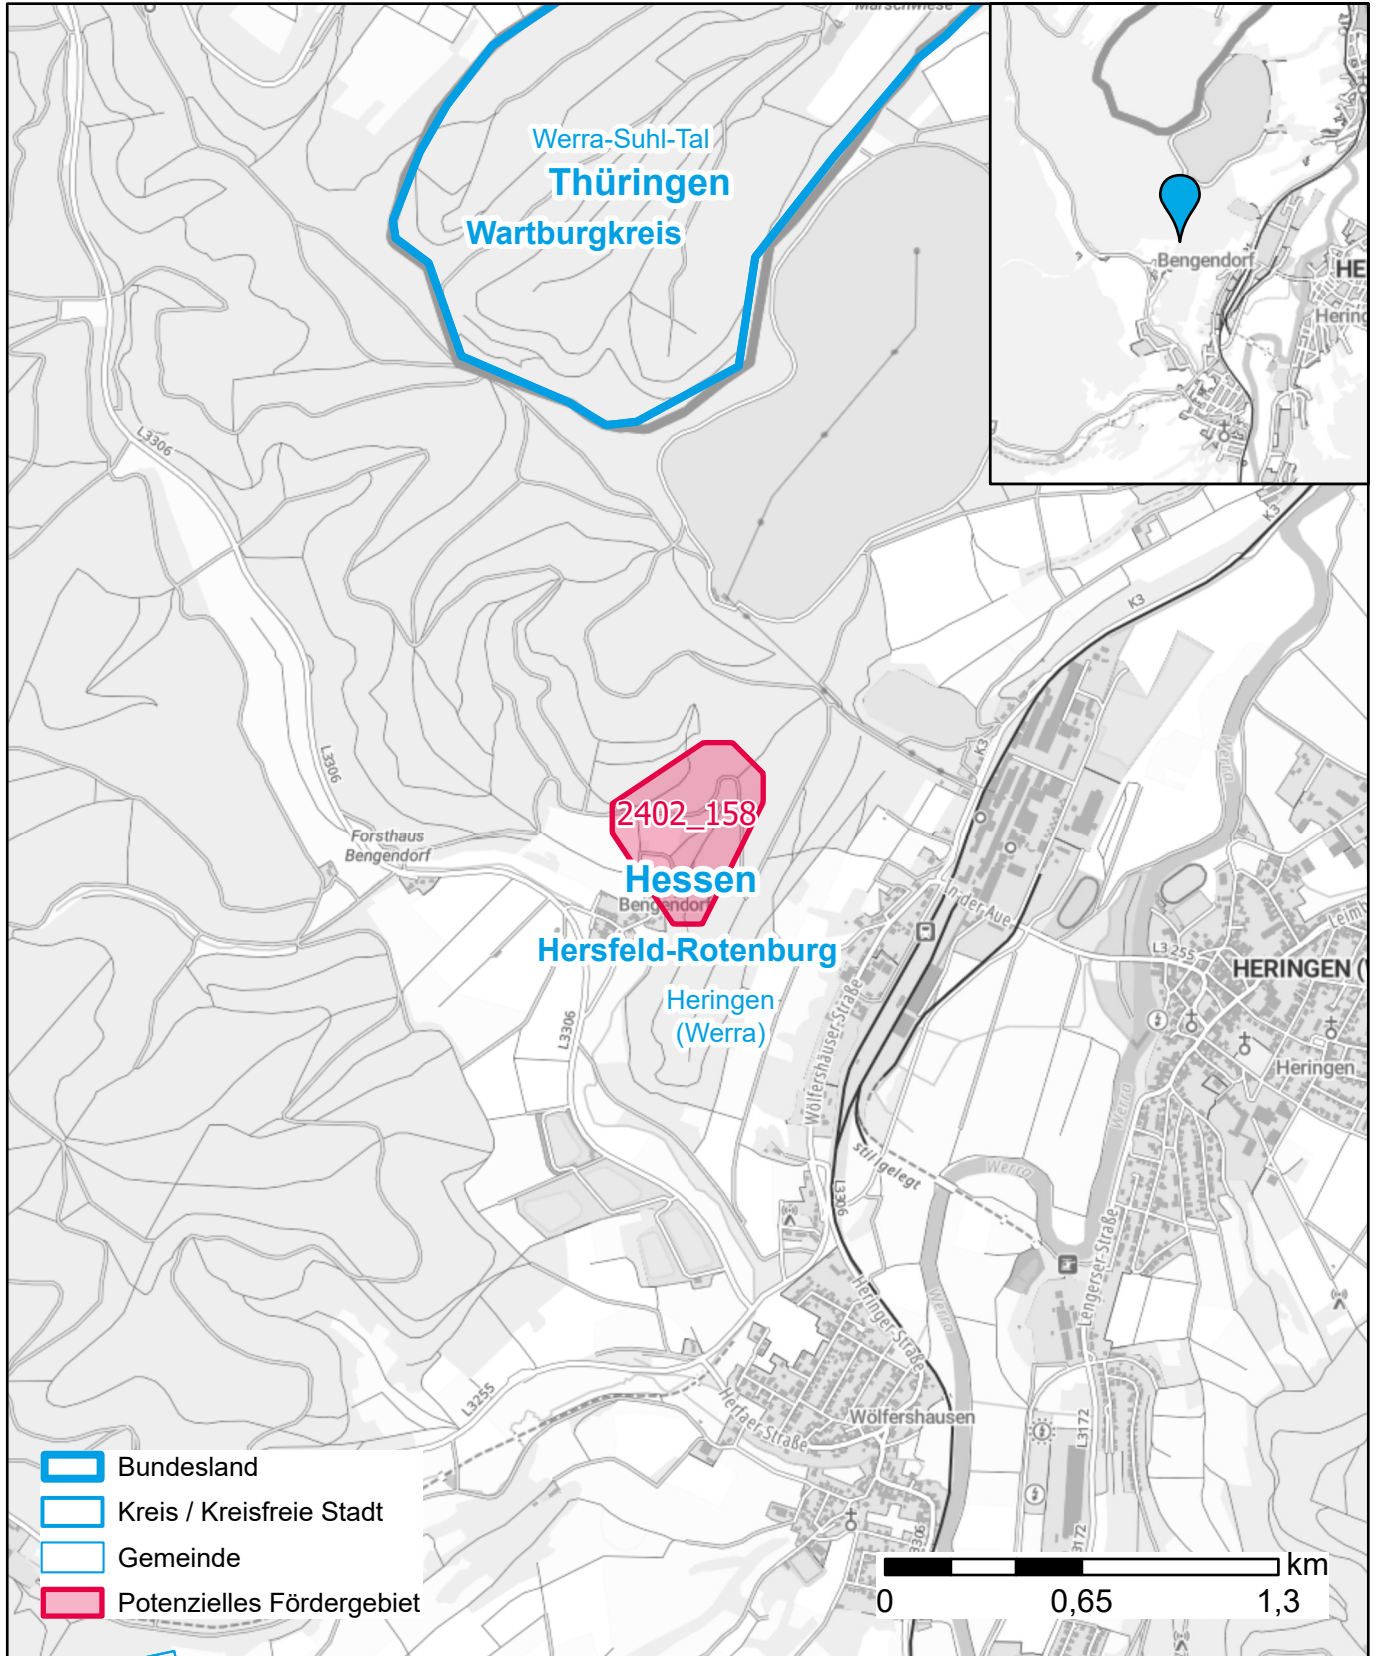

# Markterkundungsverfahren zur Schließung weißer Flecken

Hessen, Landkreis Hersfeld-Rotenburg  
Gebiets-ID: 2402\_158

Darstellung: Planstand Mai 2024  
Datenbasis: MIG Januar 2024  
Hintergrundkarte: © GeoBasis-DE / BKG (2022)