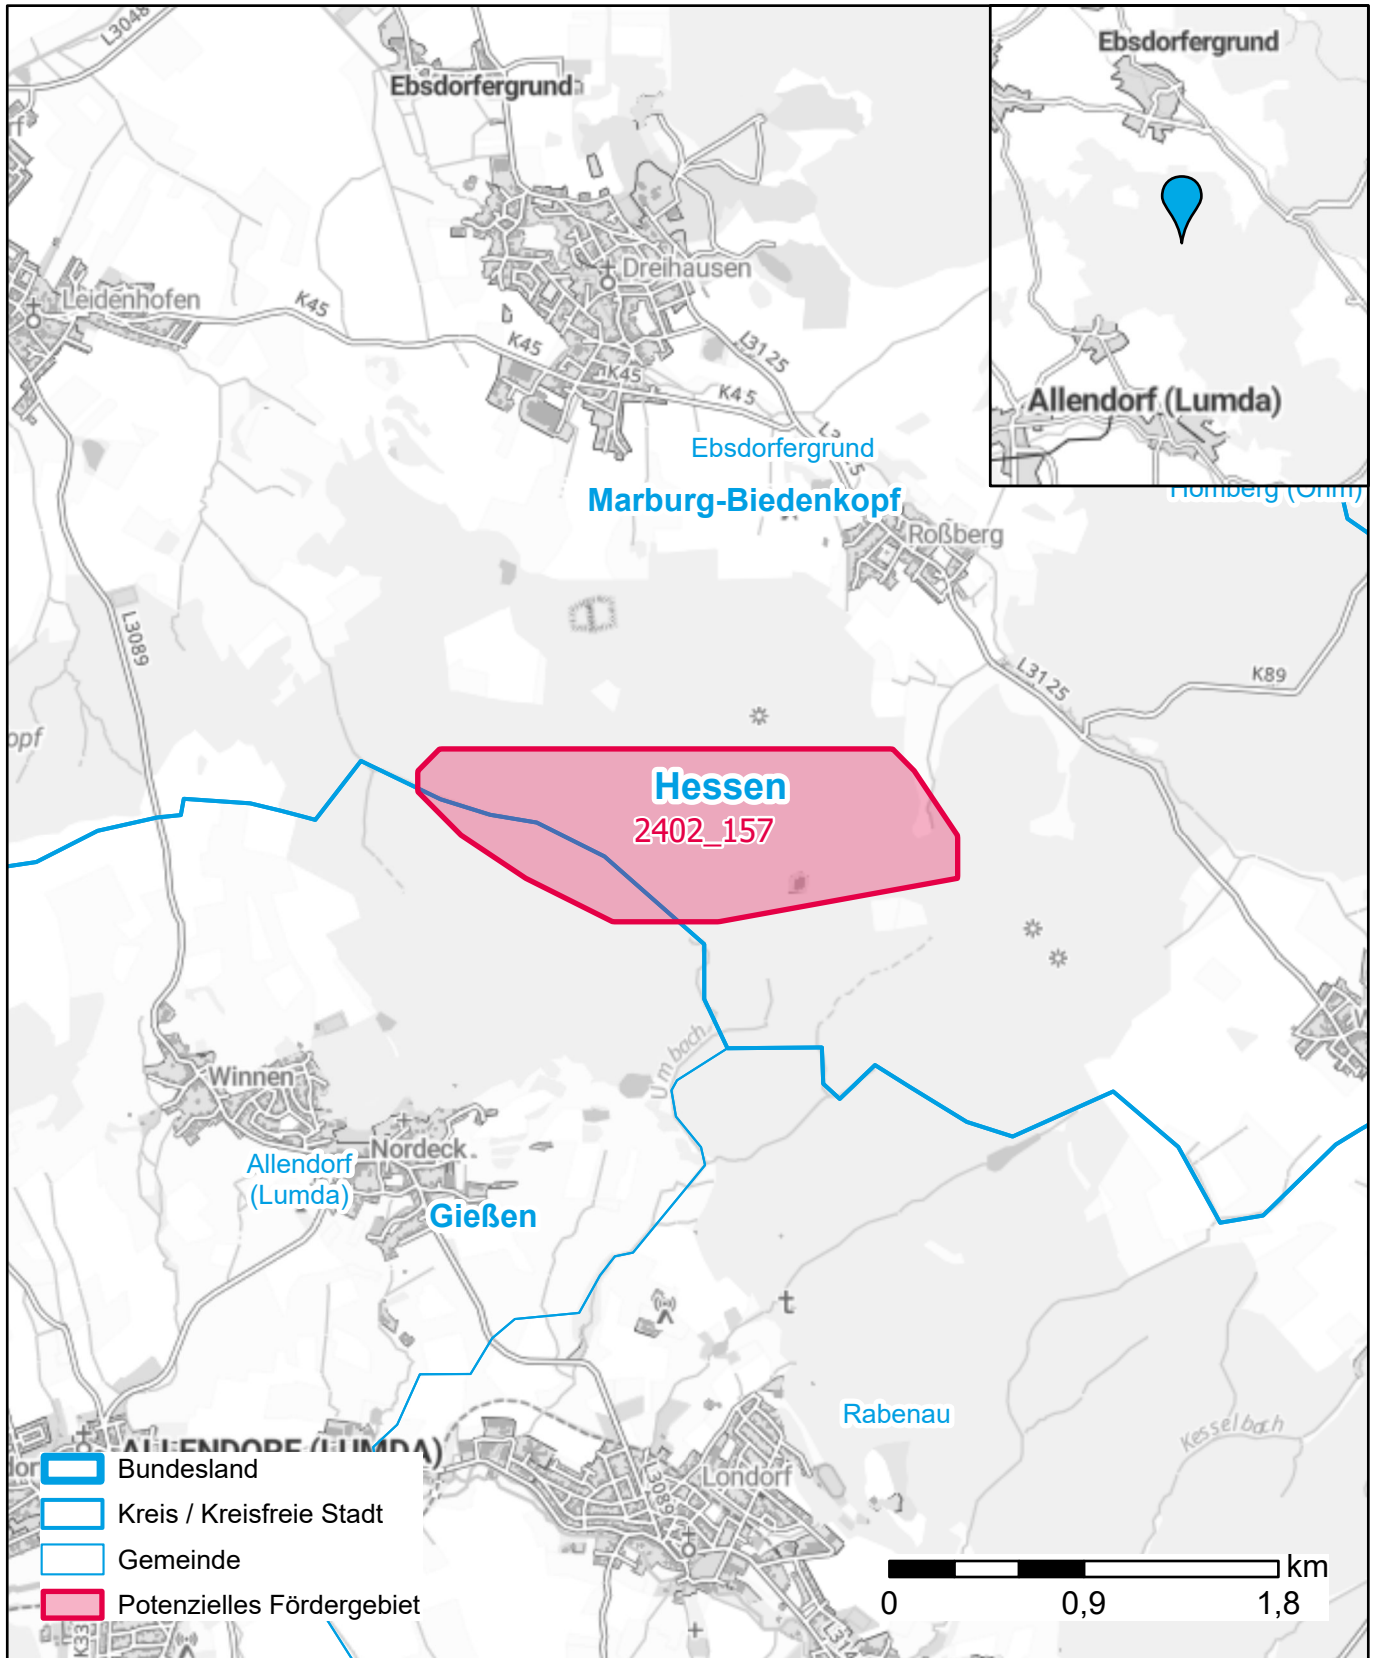

# Markterkundungsverfahren zur Schließung weißer Flecken

Hessen, Landkreis Marburg-Biedenkopf, Landkreis Gießen  
Gebiets-ID: 2402\_157

Darstellung: Planstand Mai 2024  
Datenbasis: MIG Januar 2024  
Hintergrundkarte: © GeoBasis-DE / BKG (2022)