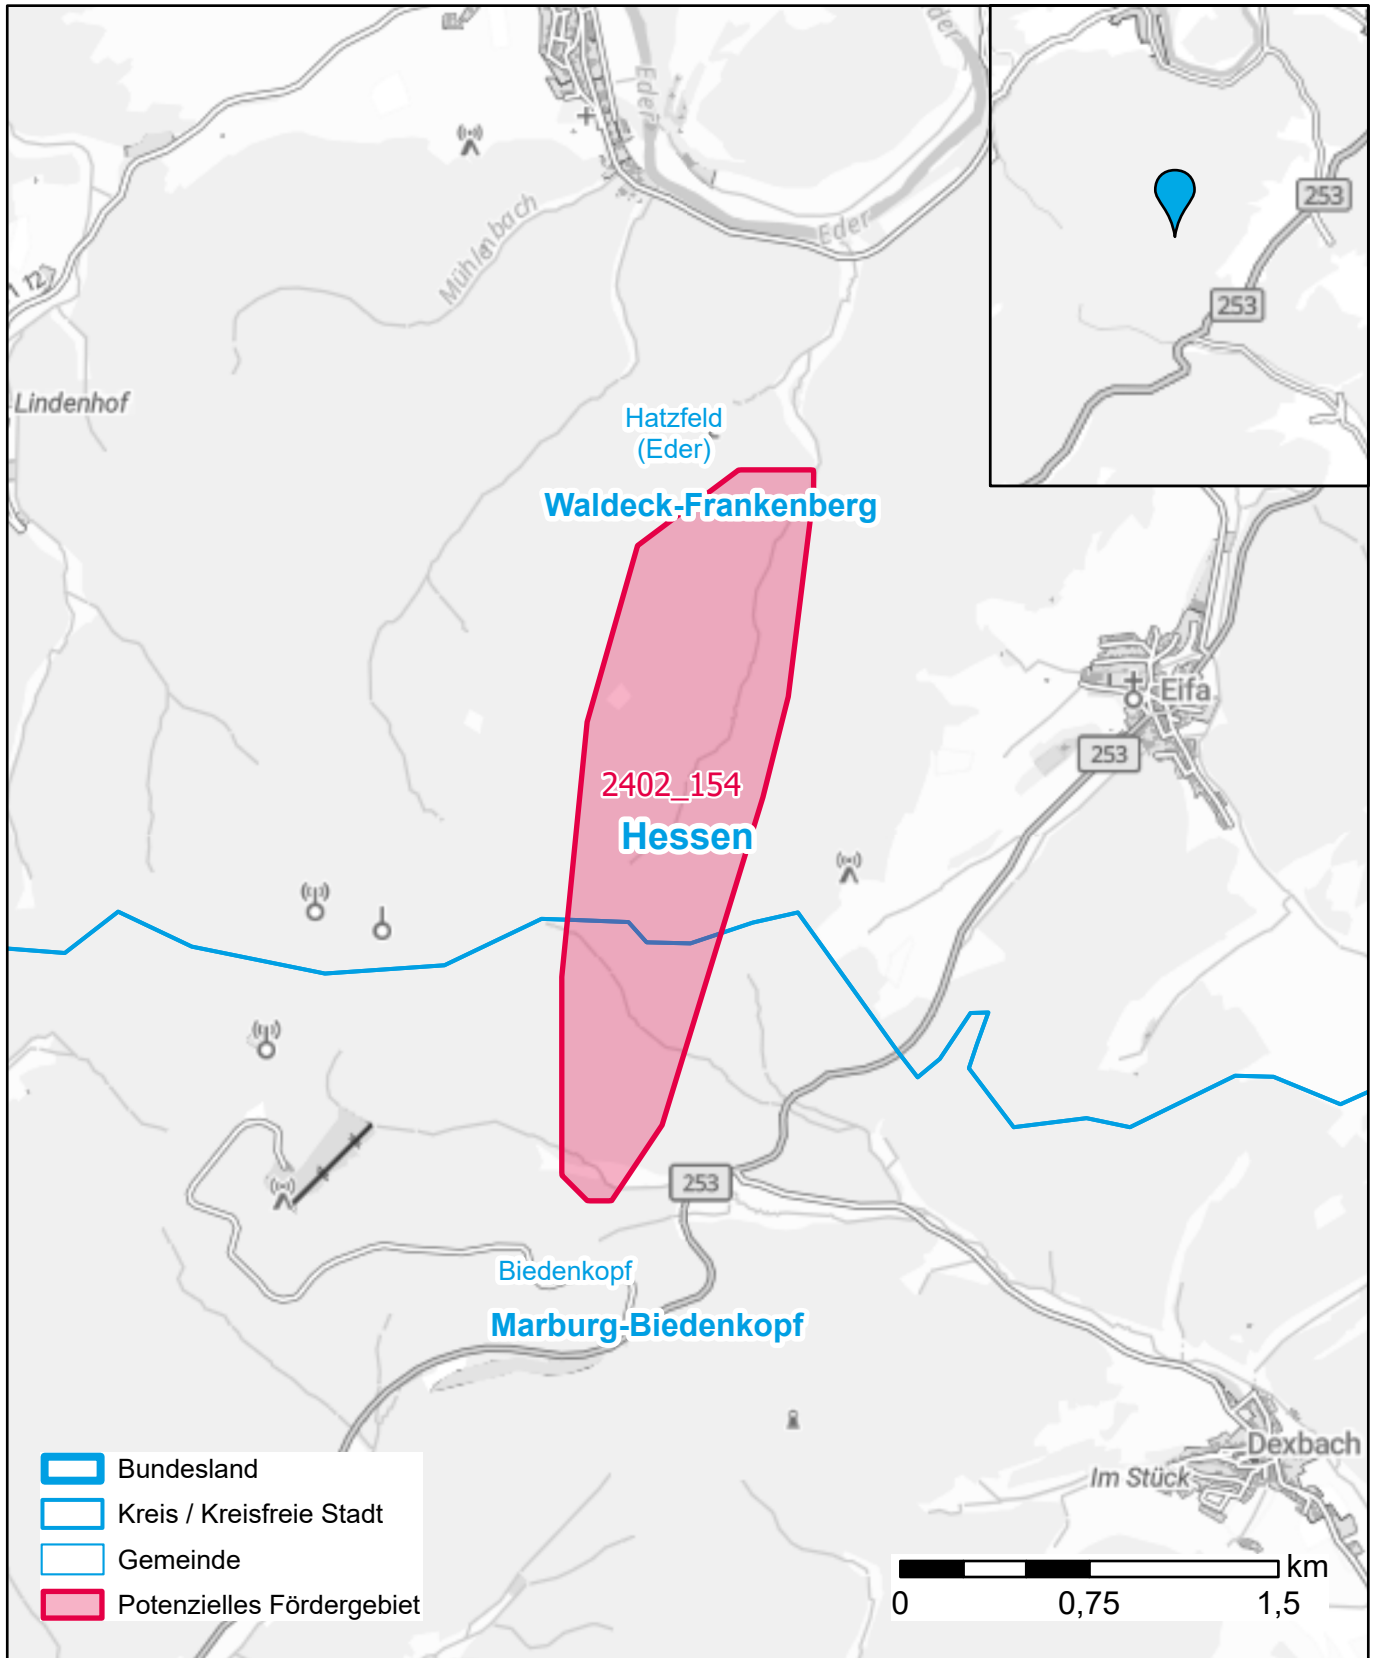

Markterkundungsverfahren zur Schließung weißer Flecken

Hessen, Landkreis Marburg-Biedenkopf, Landkreis Waldeck-Frankenberg
Gebiets-ID: 2402_154

Darstellung: Planstand Mai 2024
Datenbasis: MIG Januar 2024
Hintergrundkarte: © GeoBasis-DE / BKG (2022)