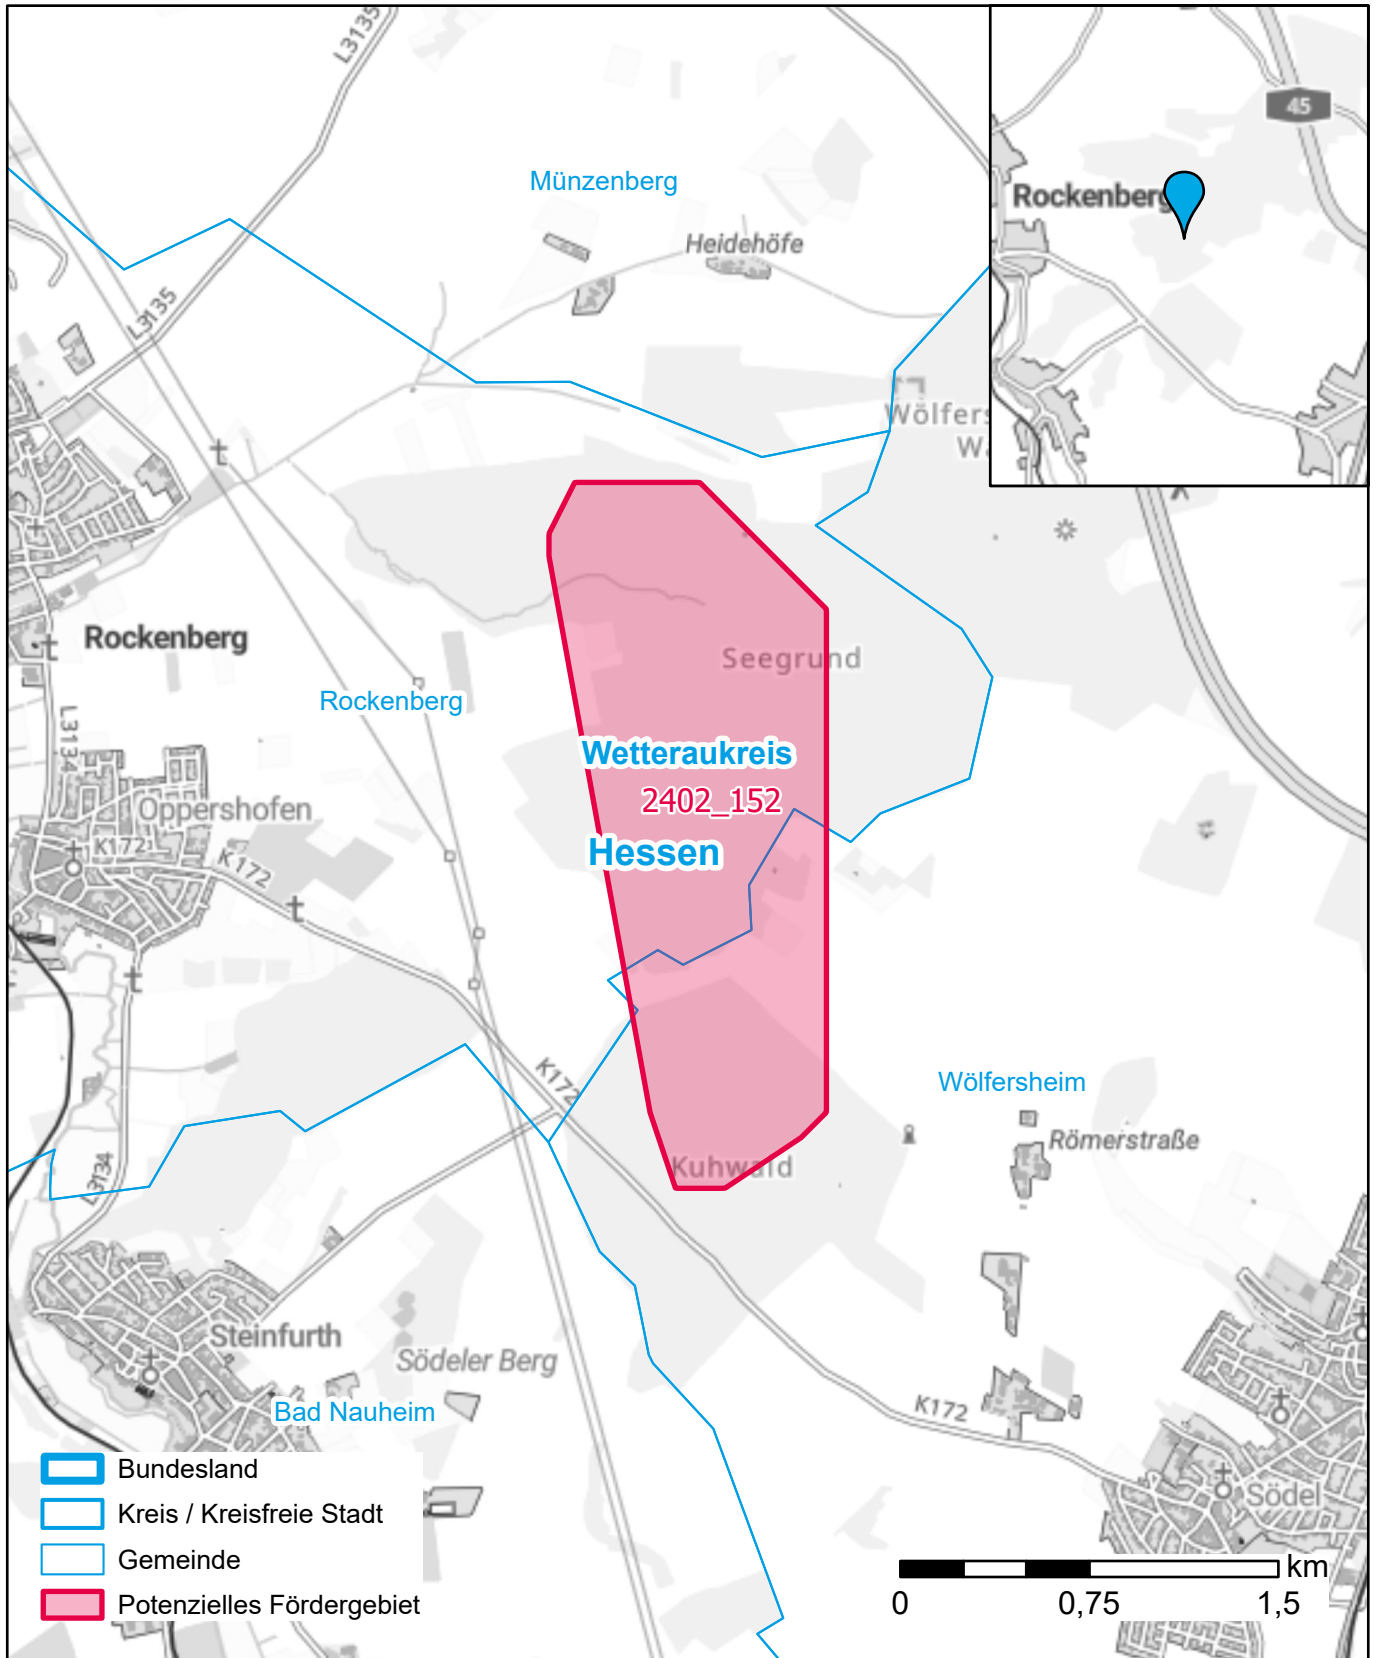

Markterkundungsverfahren zur Schließung weißer Flecken

Hessen, Landkreis Wetteraukreis
Gebiets-ID: 2402_152

Darstellung: Planstand Mai 2024
Datenbasis: MIG Januar 2024
Hintergrundkarte: © GeoBasis-DE / BKG (2022)