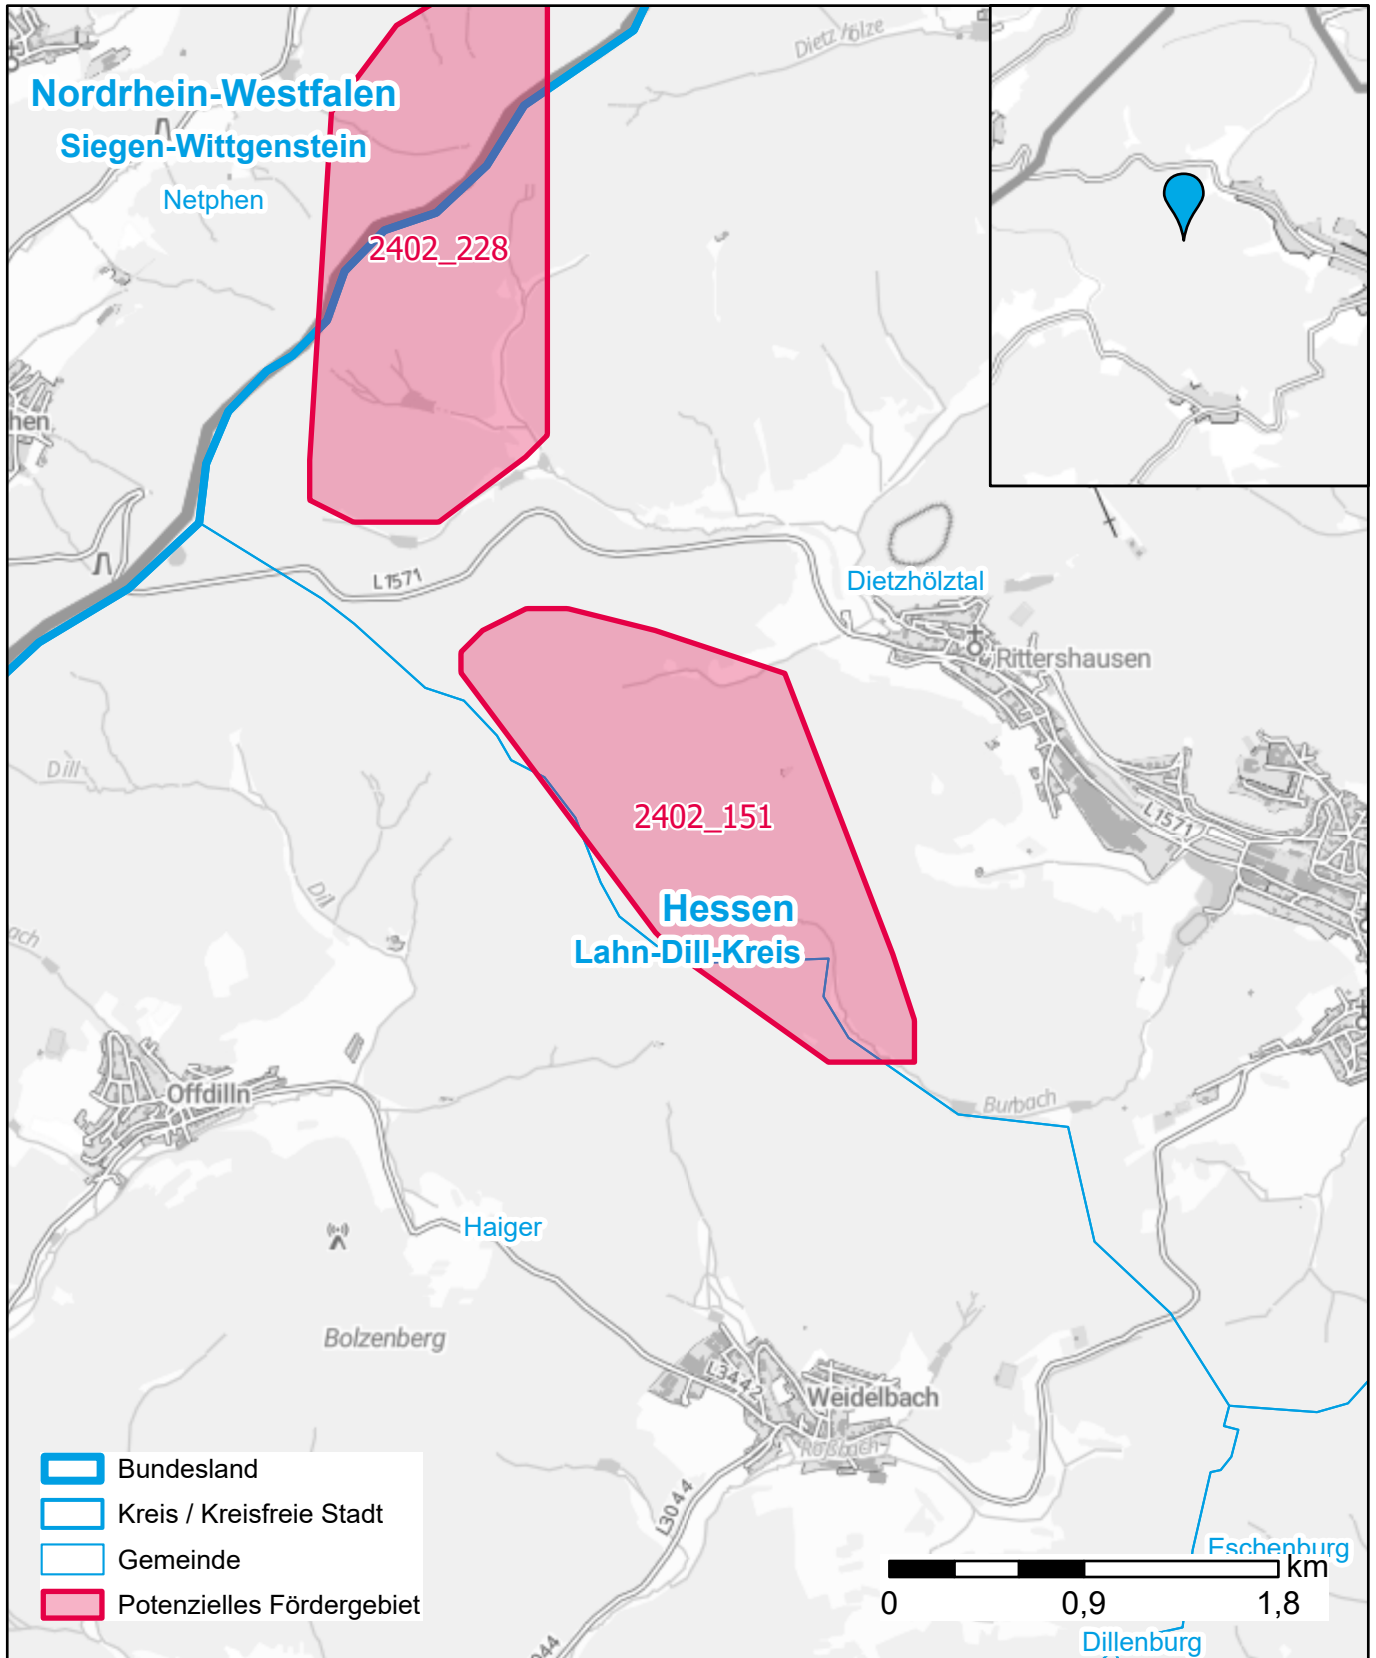

Markterkundungsverfahren zur Schließung weißer Flecken

Hessen, Landkreis Lahn-Dill-Kreis
Gebiets-ID: 2402_151

Darstellung: Planstand Mai 2024
Datenbasis: MIG Januar 2024
Hintergrundkarte: © GeoBasis-DE / BKG (2022)