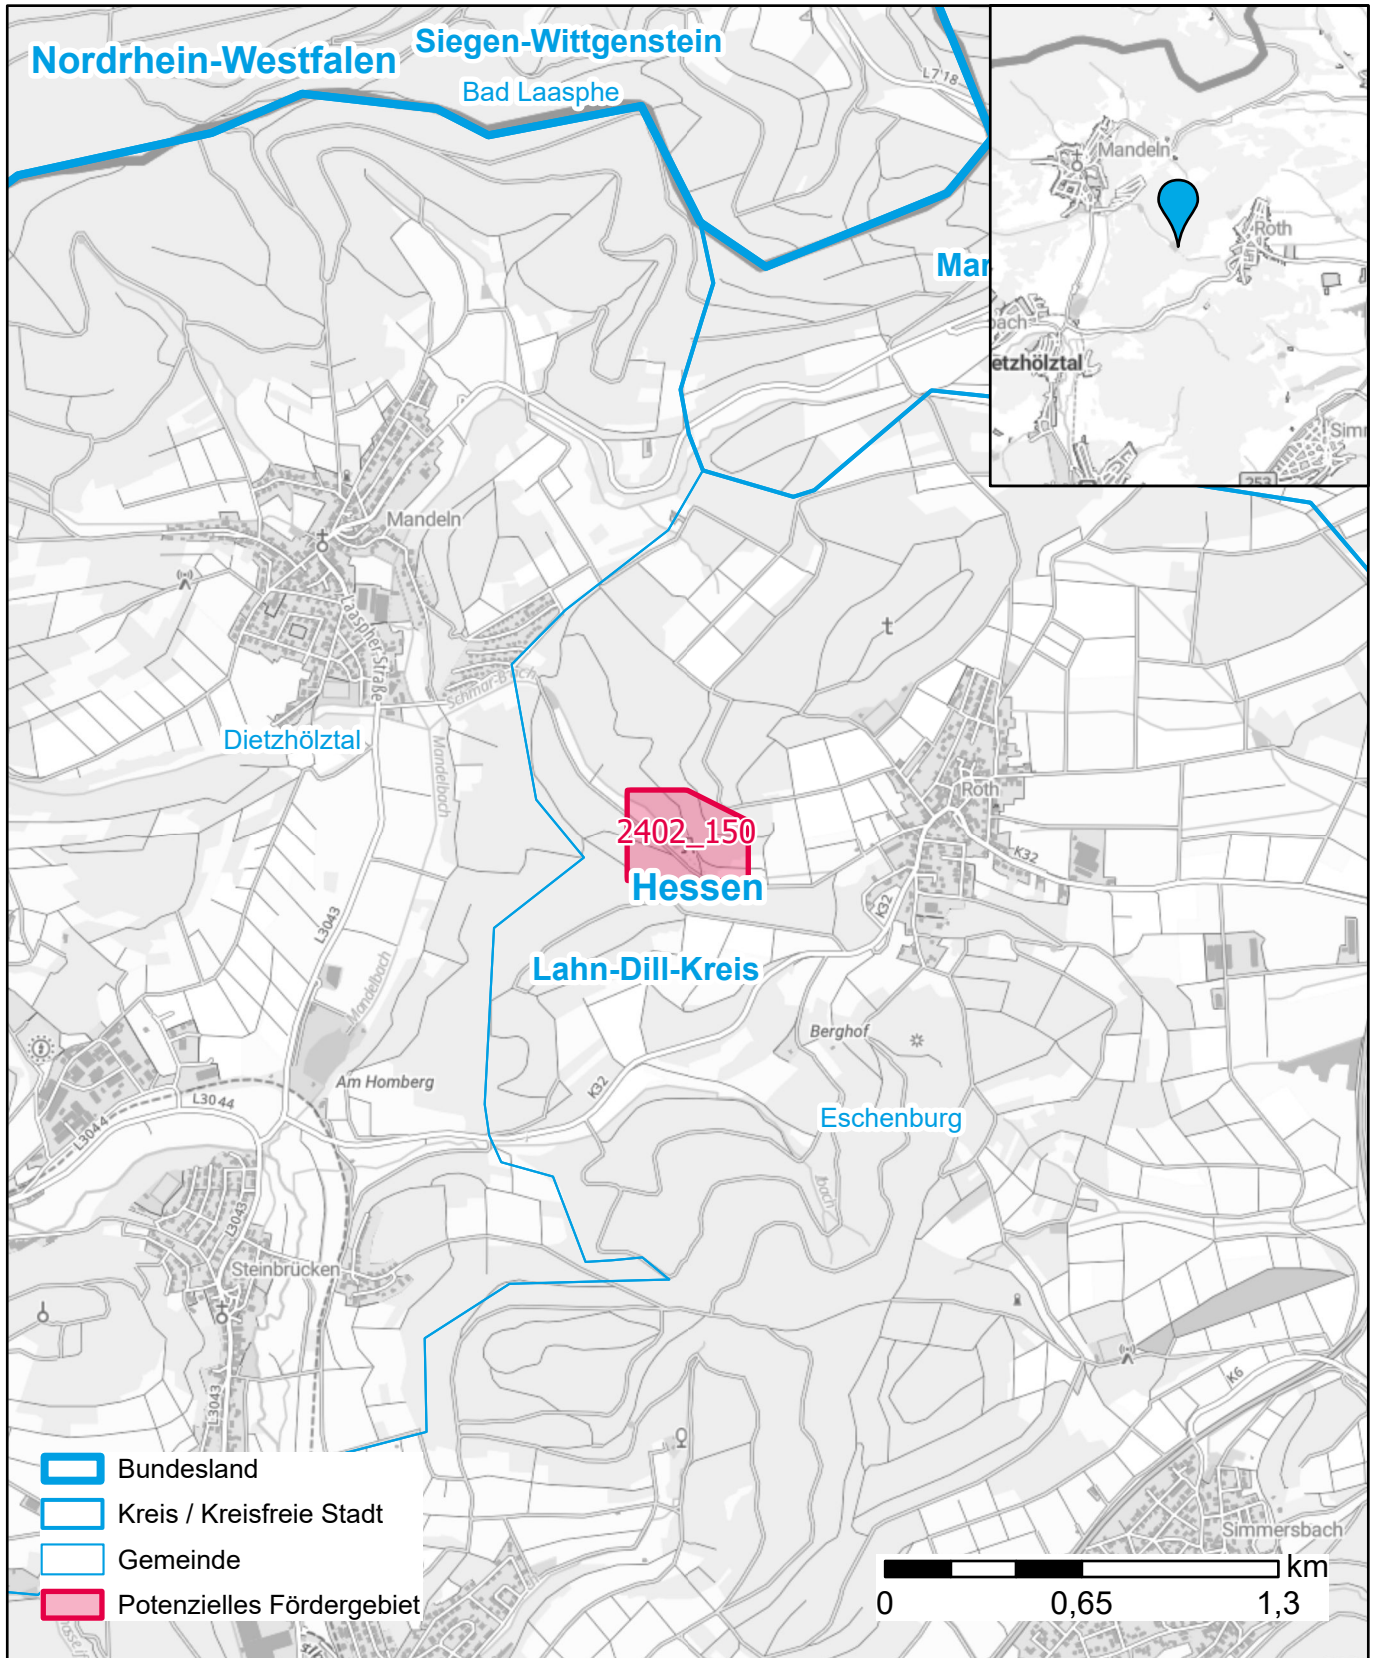

Markterkundungsverfahren zur Schließung weißer Flecken

Hessen, Landkreis Lahn-Dill-Kreis

Gebiets-ID: 2402_150

Darstellung: Planstand Mai 2024

Datenbasis: MIG Januar 2024

Hintergrundkarte: © GeoBasis-DE / BKG (2022)