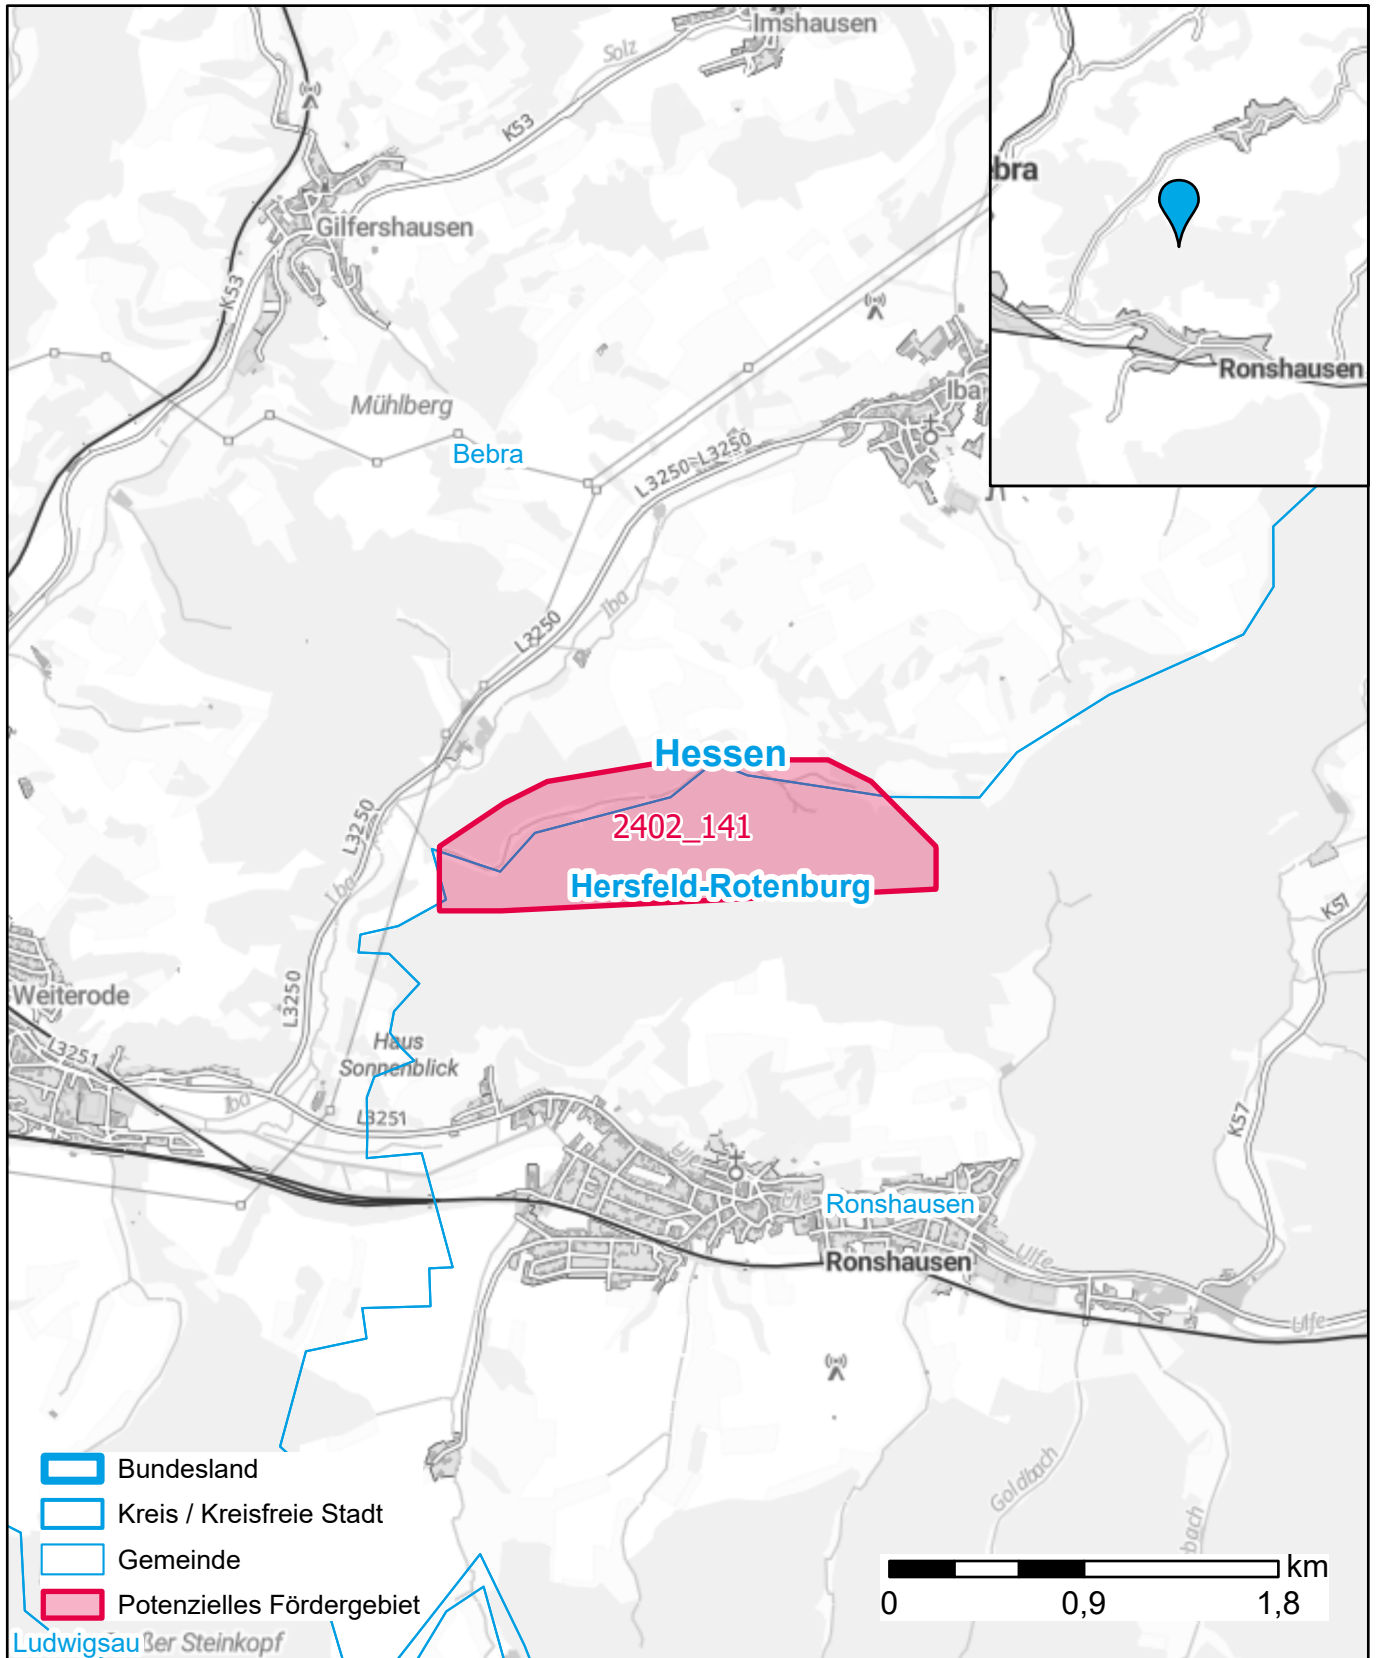

# Markterkundungsverfahren zur Schließung weißer Flecken

Hessen, Landkreis Hersfeld-Rotenburg

Gebiets-ID: 2402\_141

Darstellung: Planstand Mai 2024

Datenbasis: MIG Januar 2024

Hintergrundkarte: © GeoBasis-DE / BKG (2022)