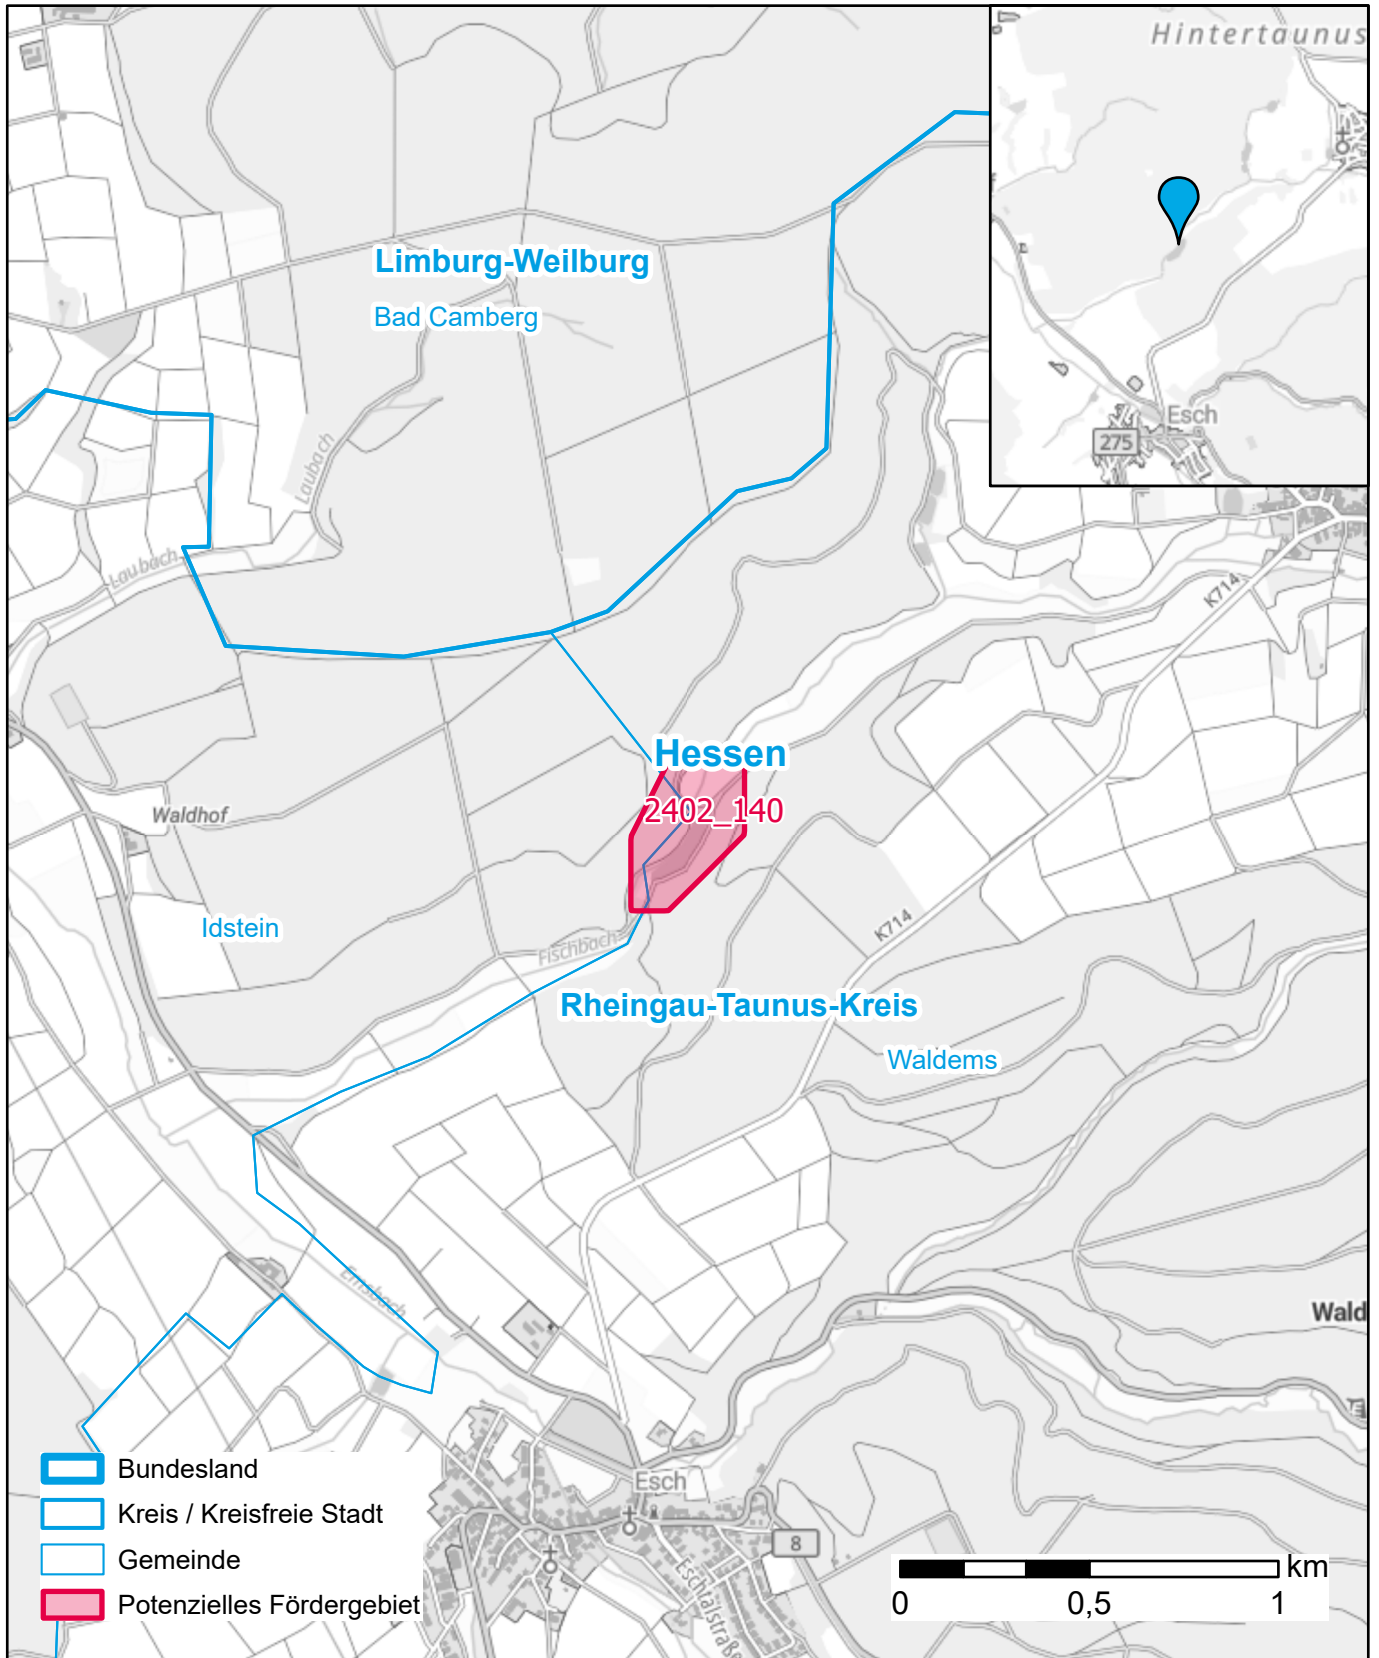

Markterkundungsverfahren zur Schließung weißer Flecken

Hessen, Landkreis Rheingau-Taunus-Kreis
Gebiets-ID: 2402_140

Darstellung: Planstand Mai 2024
Datenbasis: MIG Januar 2024
Hintergrundkarte: © GeoBasis-DE / BKG (2022)