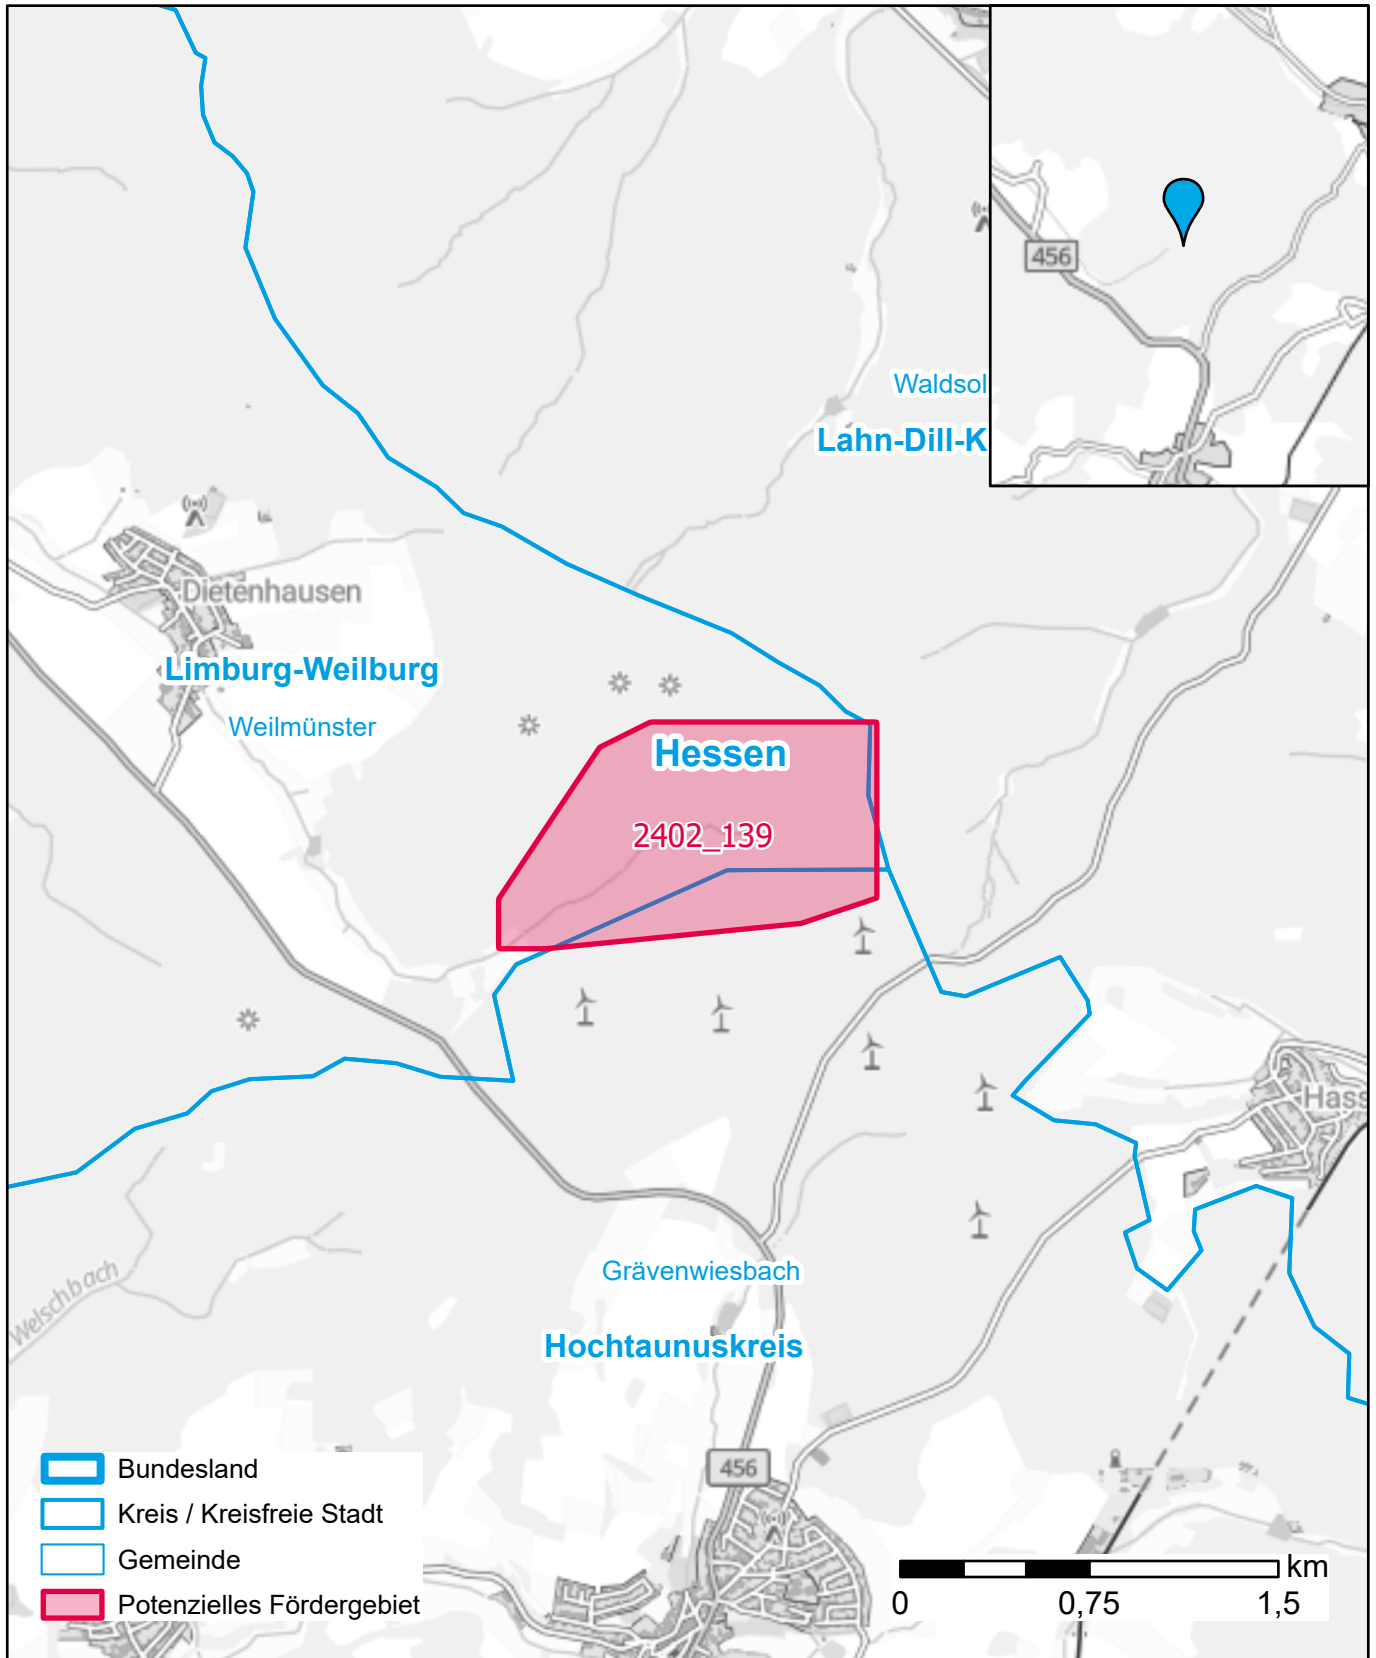

Markterkundungsverfahren zur Schließung weißer Flecken

Hessen, Landkreis Hochtaunuskreis, Landkreis Lahn-Dill-Kreis, Landkreis Limburg-Weilburg
Gebiets-ID: 2402_139

Darstellung: Planstand Mai 2024
Datenbasis: MIG Januar 2024
Hintergrundkarte: © GeoBasis-DE / BKG (2022)