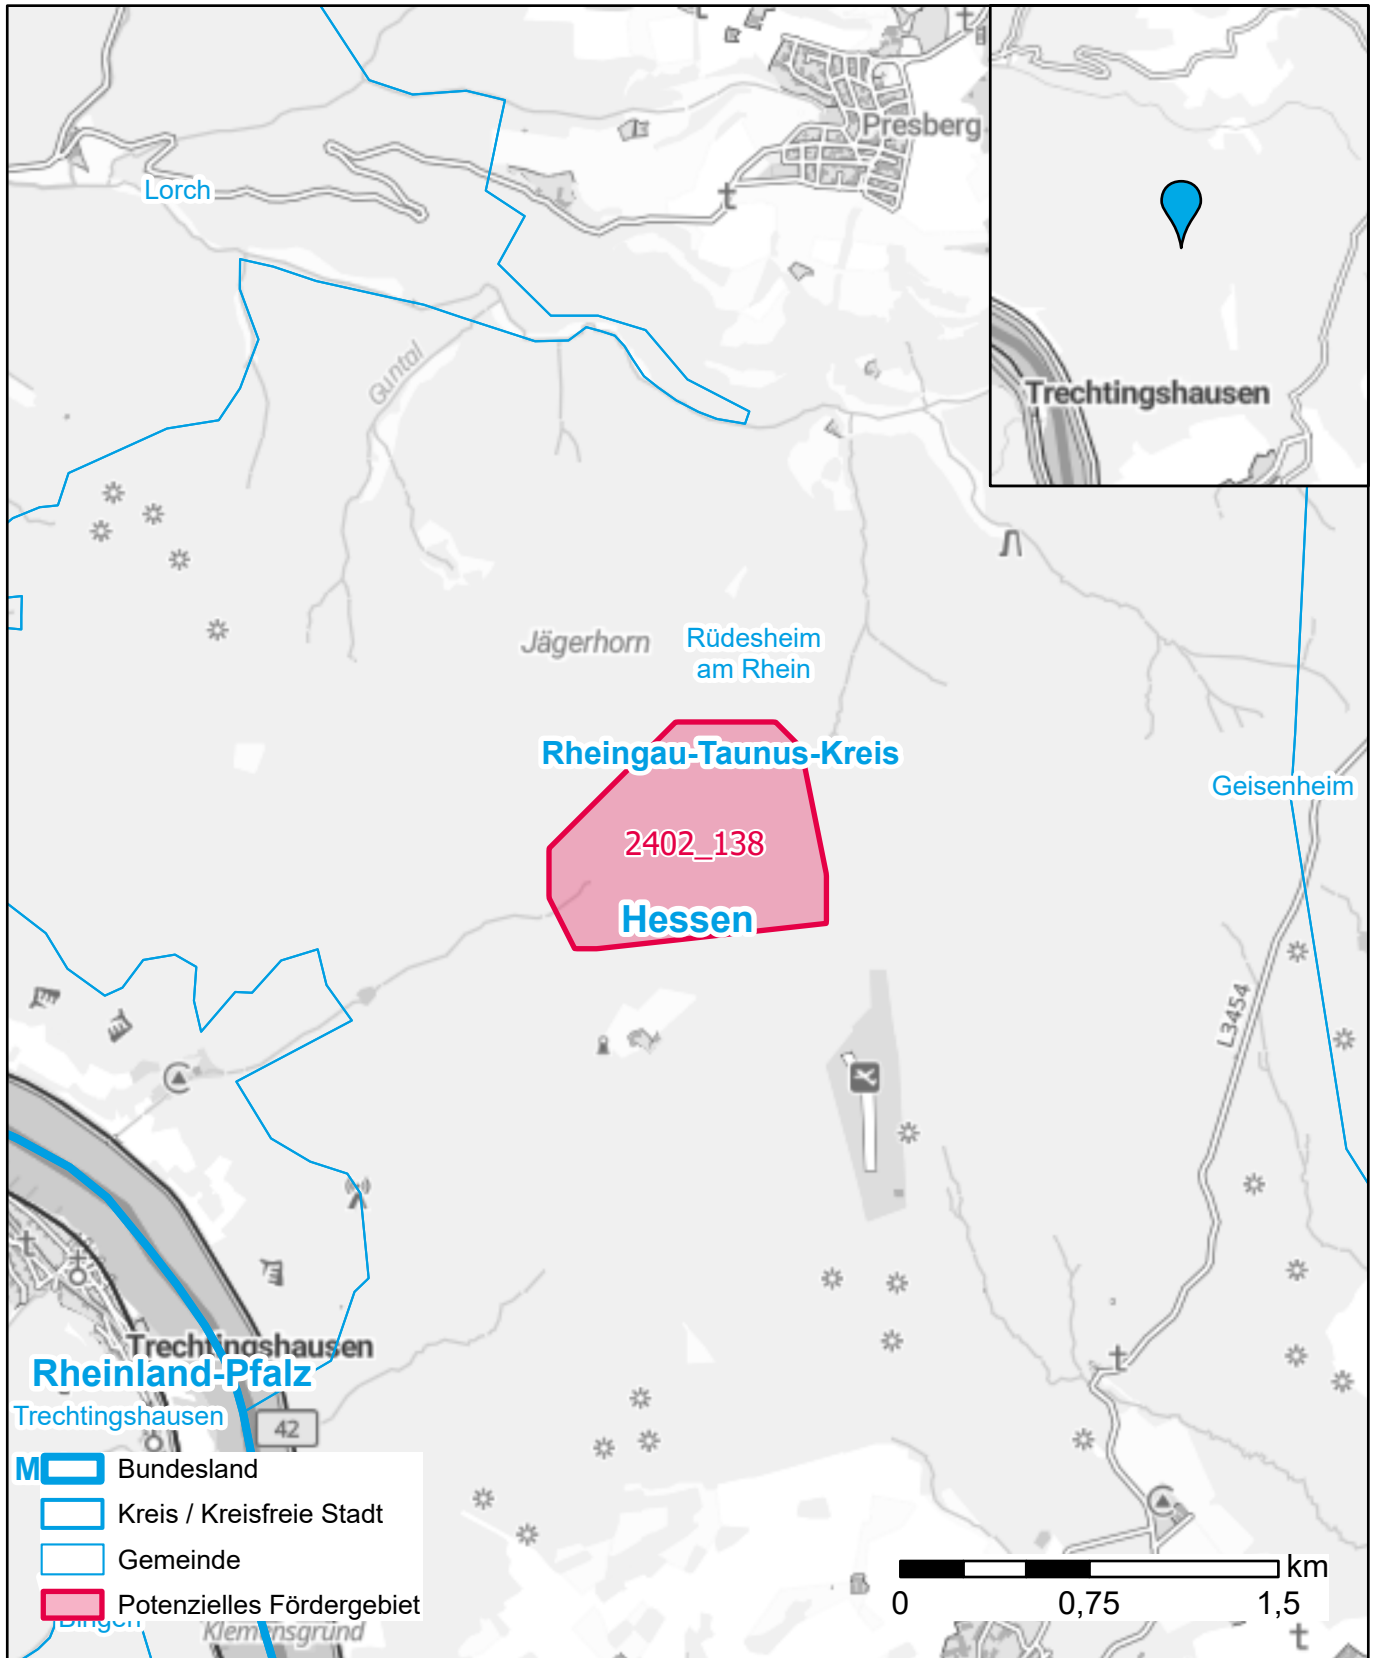

Markterkundungsverfahren zur Schließung weißer Flecken

Hessen, Landkreis Rheingau-Taunus-Kreis
Gebiets-ID: 2402_138

Darstellung: Planstand Mai 2024
Datenbasis: MIG Januar 2024
Hintergrundkarte: © GeoBasis-DE / BKG (2022)