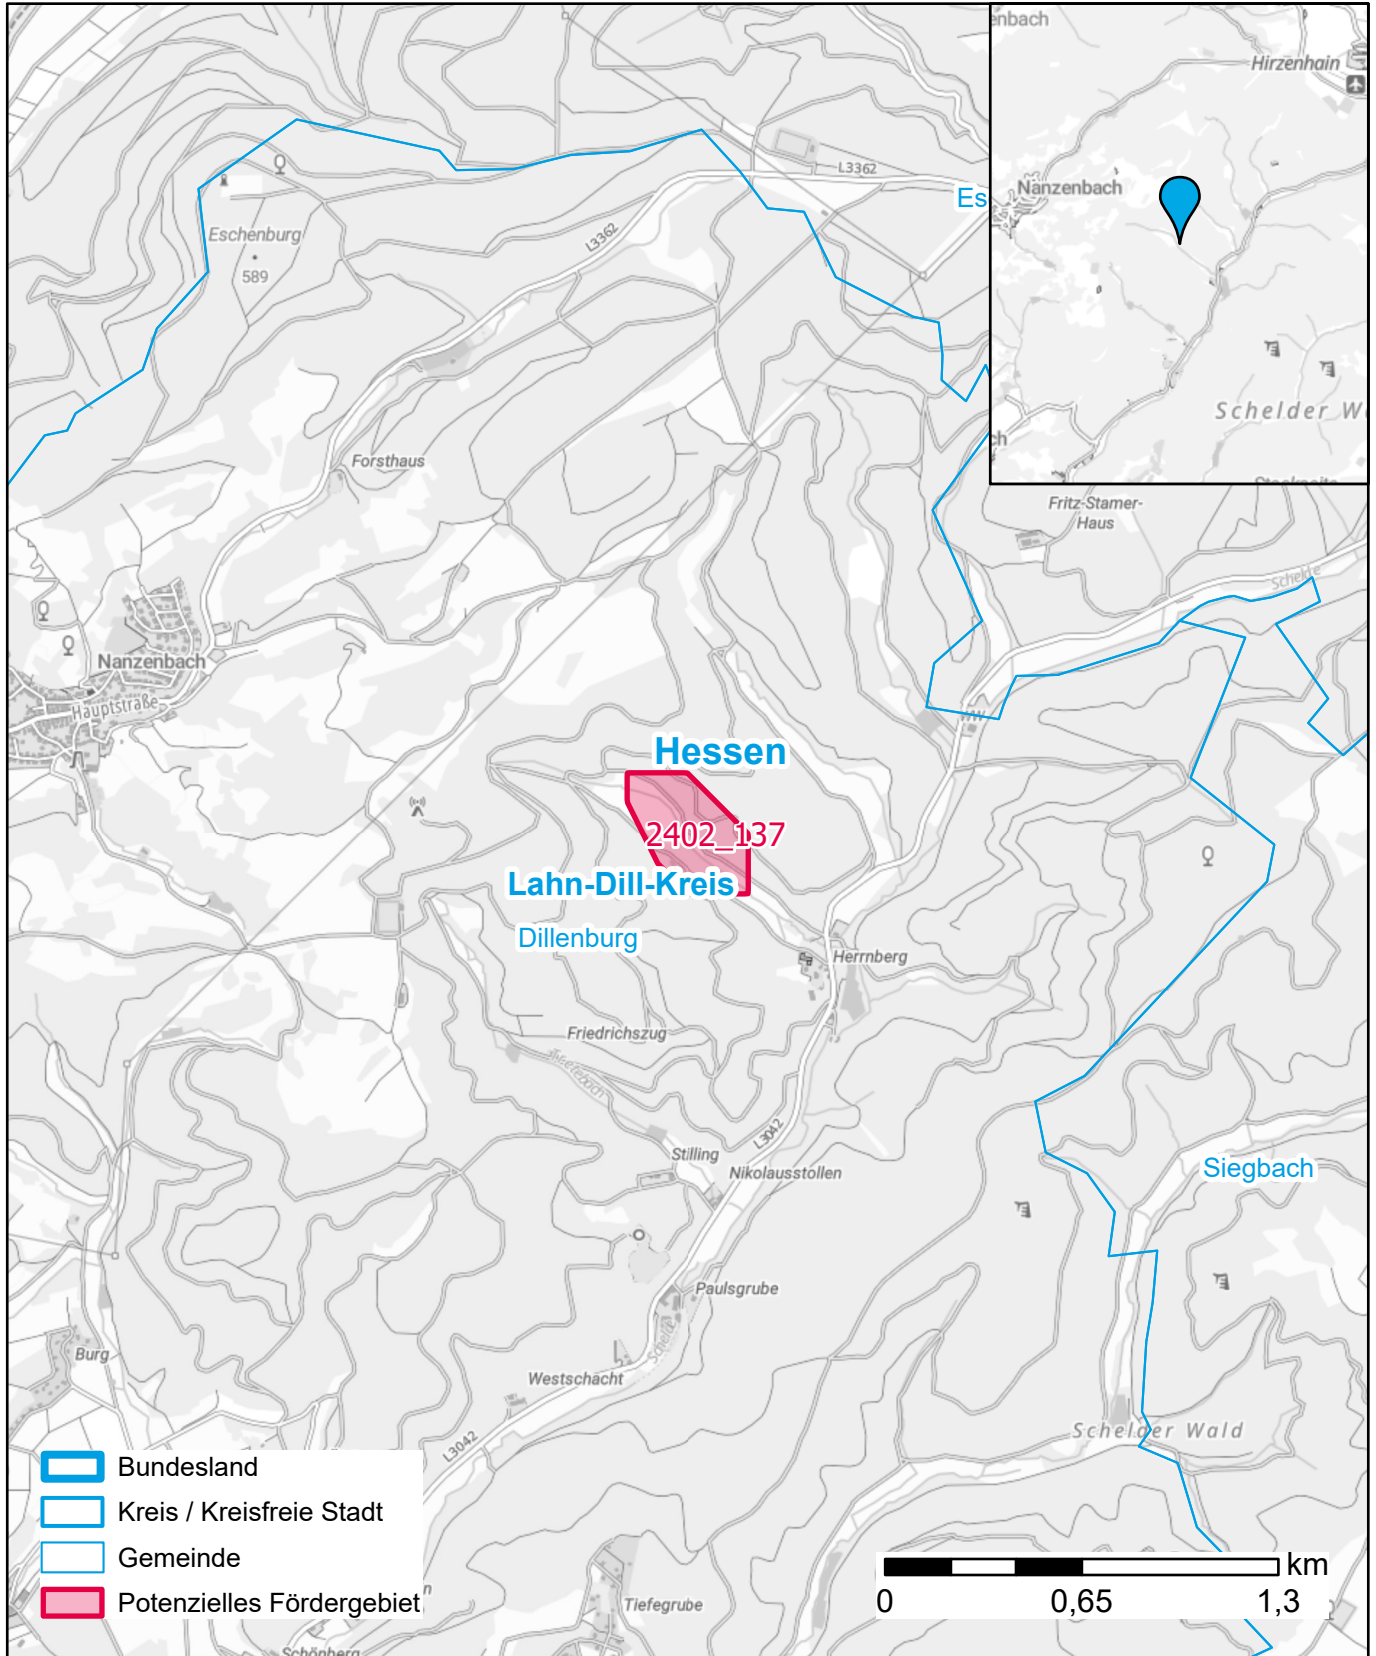

Markterkundungsverfahren zur Schließung weißer Flecken

Hessen, Landkreis Lahn-Dill-Kreis

Gebiets-ID: 2402_137

Darstellung: Planstand Mai 2024

Datenbasis: MIG Januar 2024

Hintergrundkarte: © GeoBasis-DE / BKG (2022)