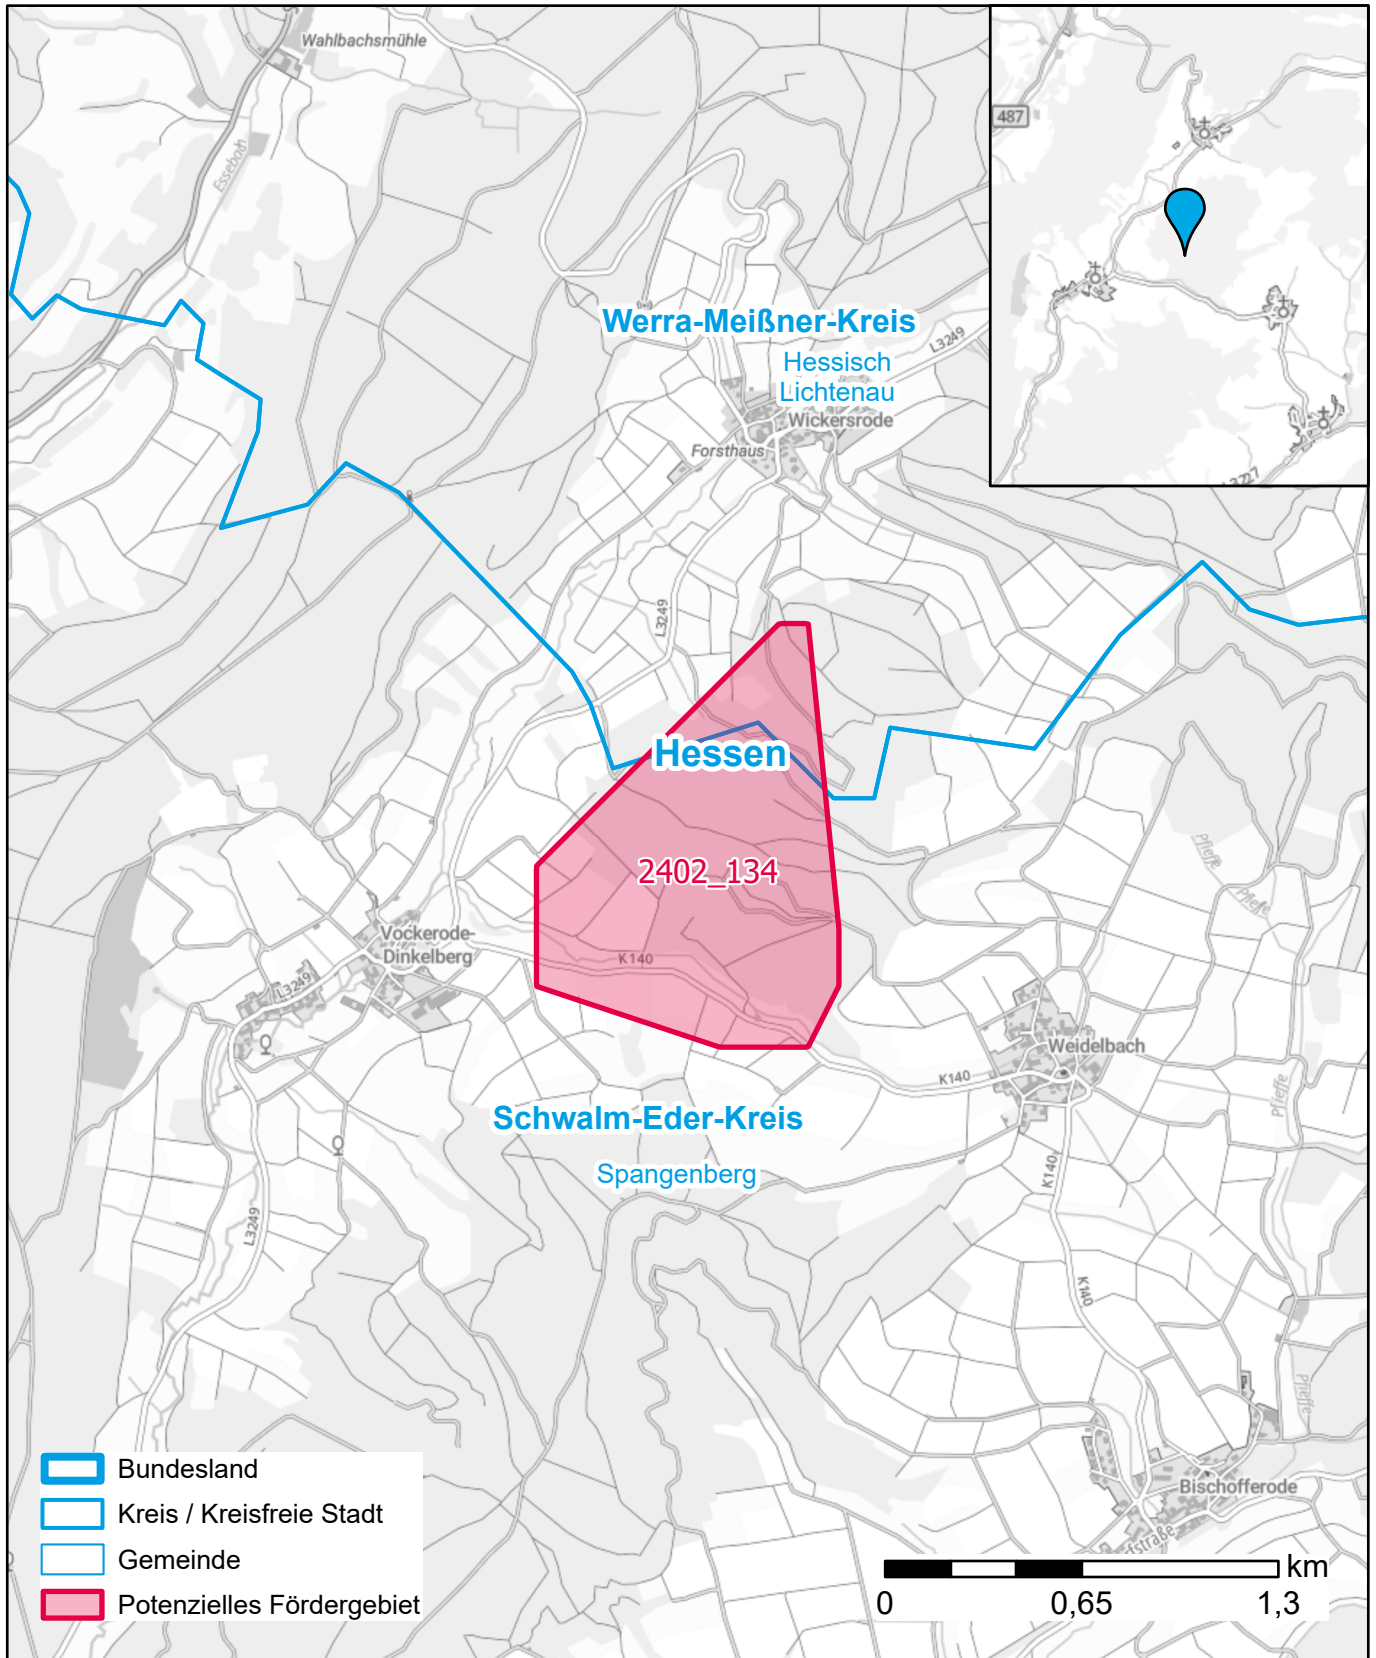

Markterkundungsverfahren zur Schließung weißer Flecken

Hessen, Landkreis Schwalm-Eder-Kreis, Landkreis Werra-Meißner-Kreis
Gebiets-ID: 2402_134

Darstellung: Planstand Mai 2024
Datenbasis: MIG Januar 2024
Hintergrundkarte: © GeoBasis-DE / BKG (2022)