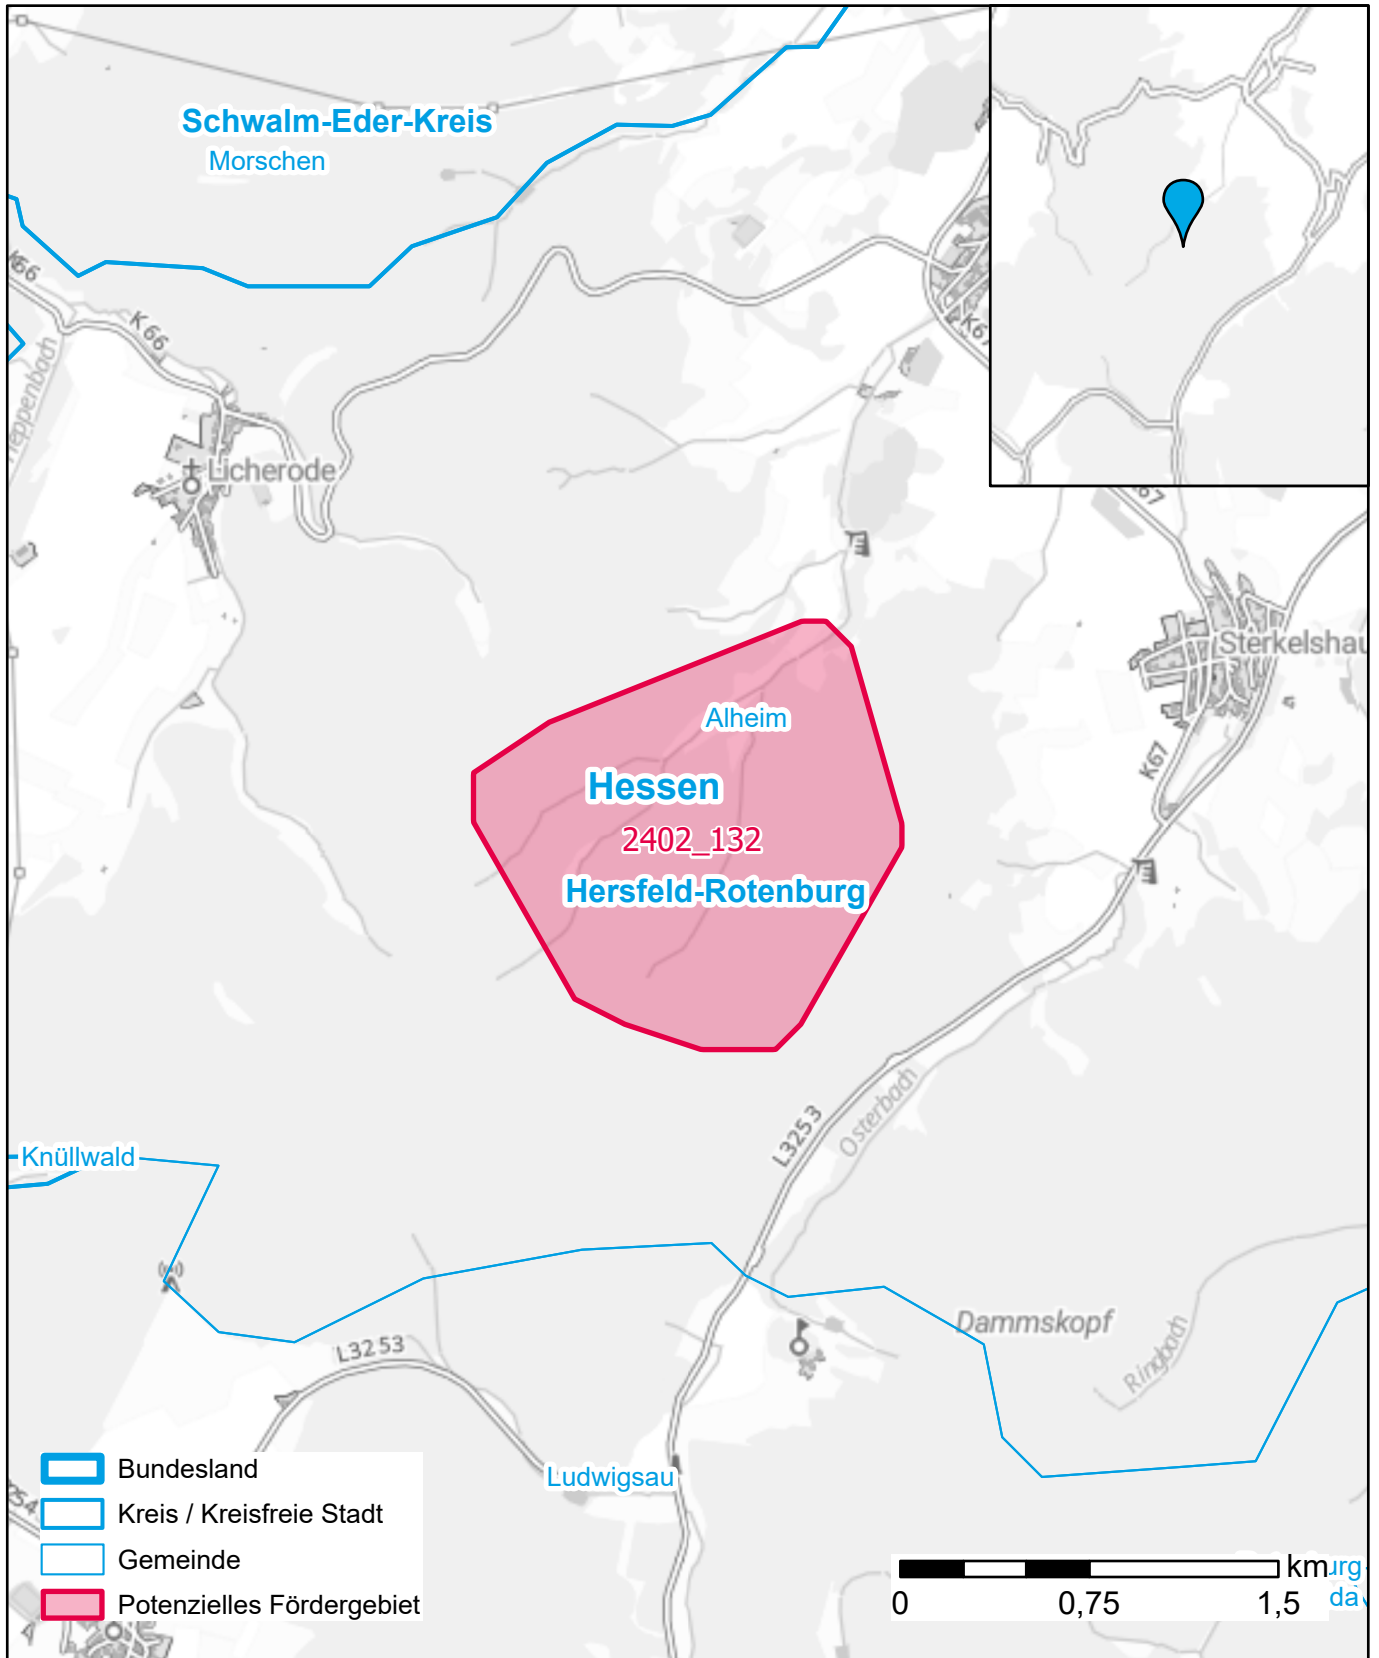

Markterkundungsverfahren zur Schließung weißer Flecken

Hessen, Landkreis Hersfeld-Rotenburg
Gebiets-ID: 2402_132

Darstellung: Planstand Mai 2024
Datenbasis: MIG Januar 2024
Hintergrundkarte: © GeoBasis-DE / BKG (2022)