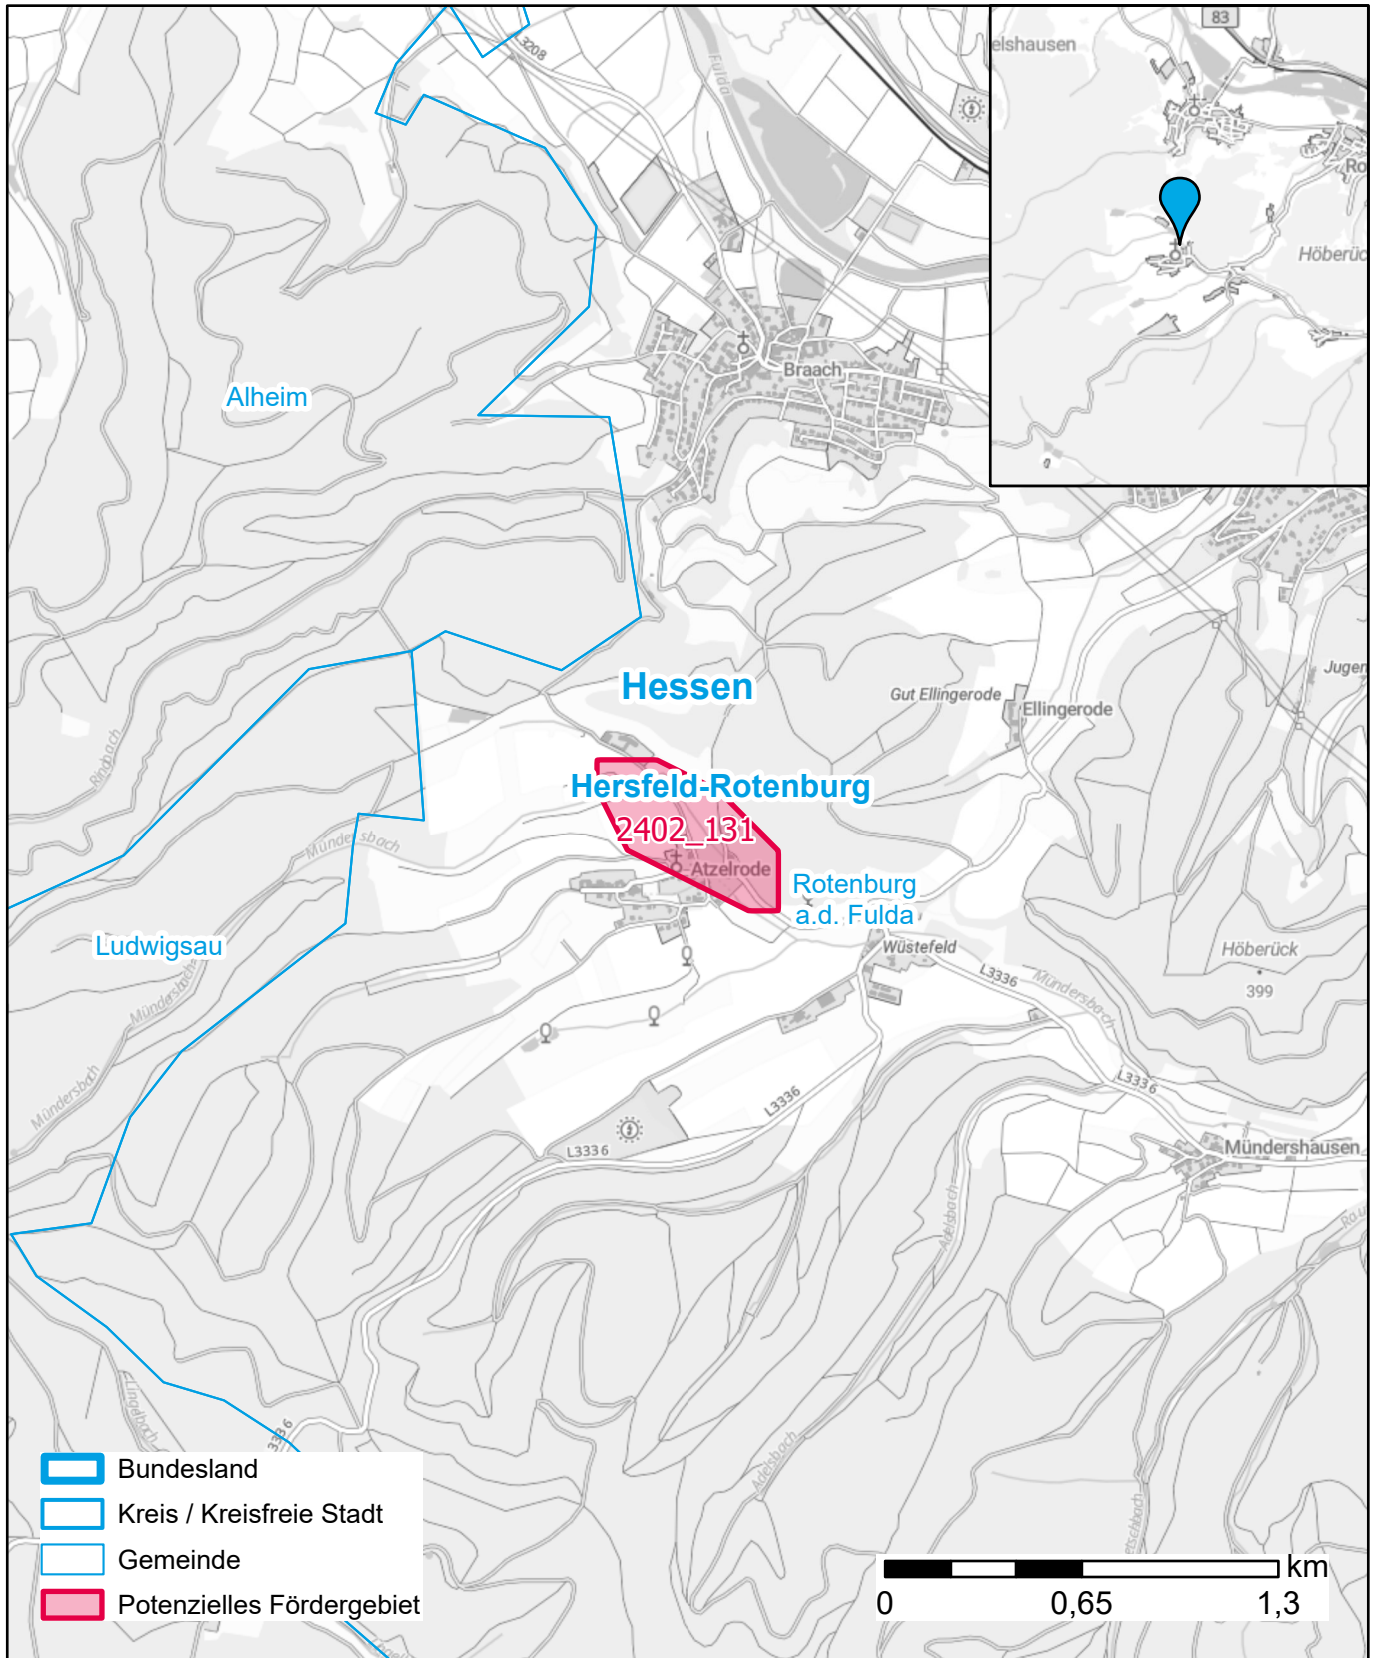

Markterkundungsverfahren zur Schließung weißer Flecken

Hessen, Landkreis Hersfeld-Rotenburg

Gebiets-ID: 2402_131

Darstellung: Planstand Mai 2024

Datenbasis: MIG Januar 2024

Hintergrundkarte: © GeoBasis-DE / BKG (2022)