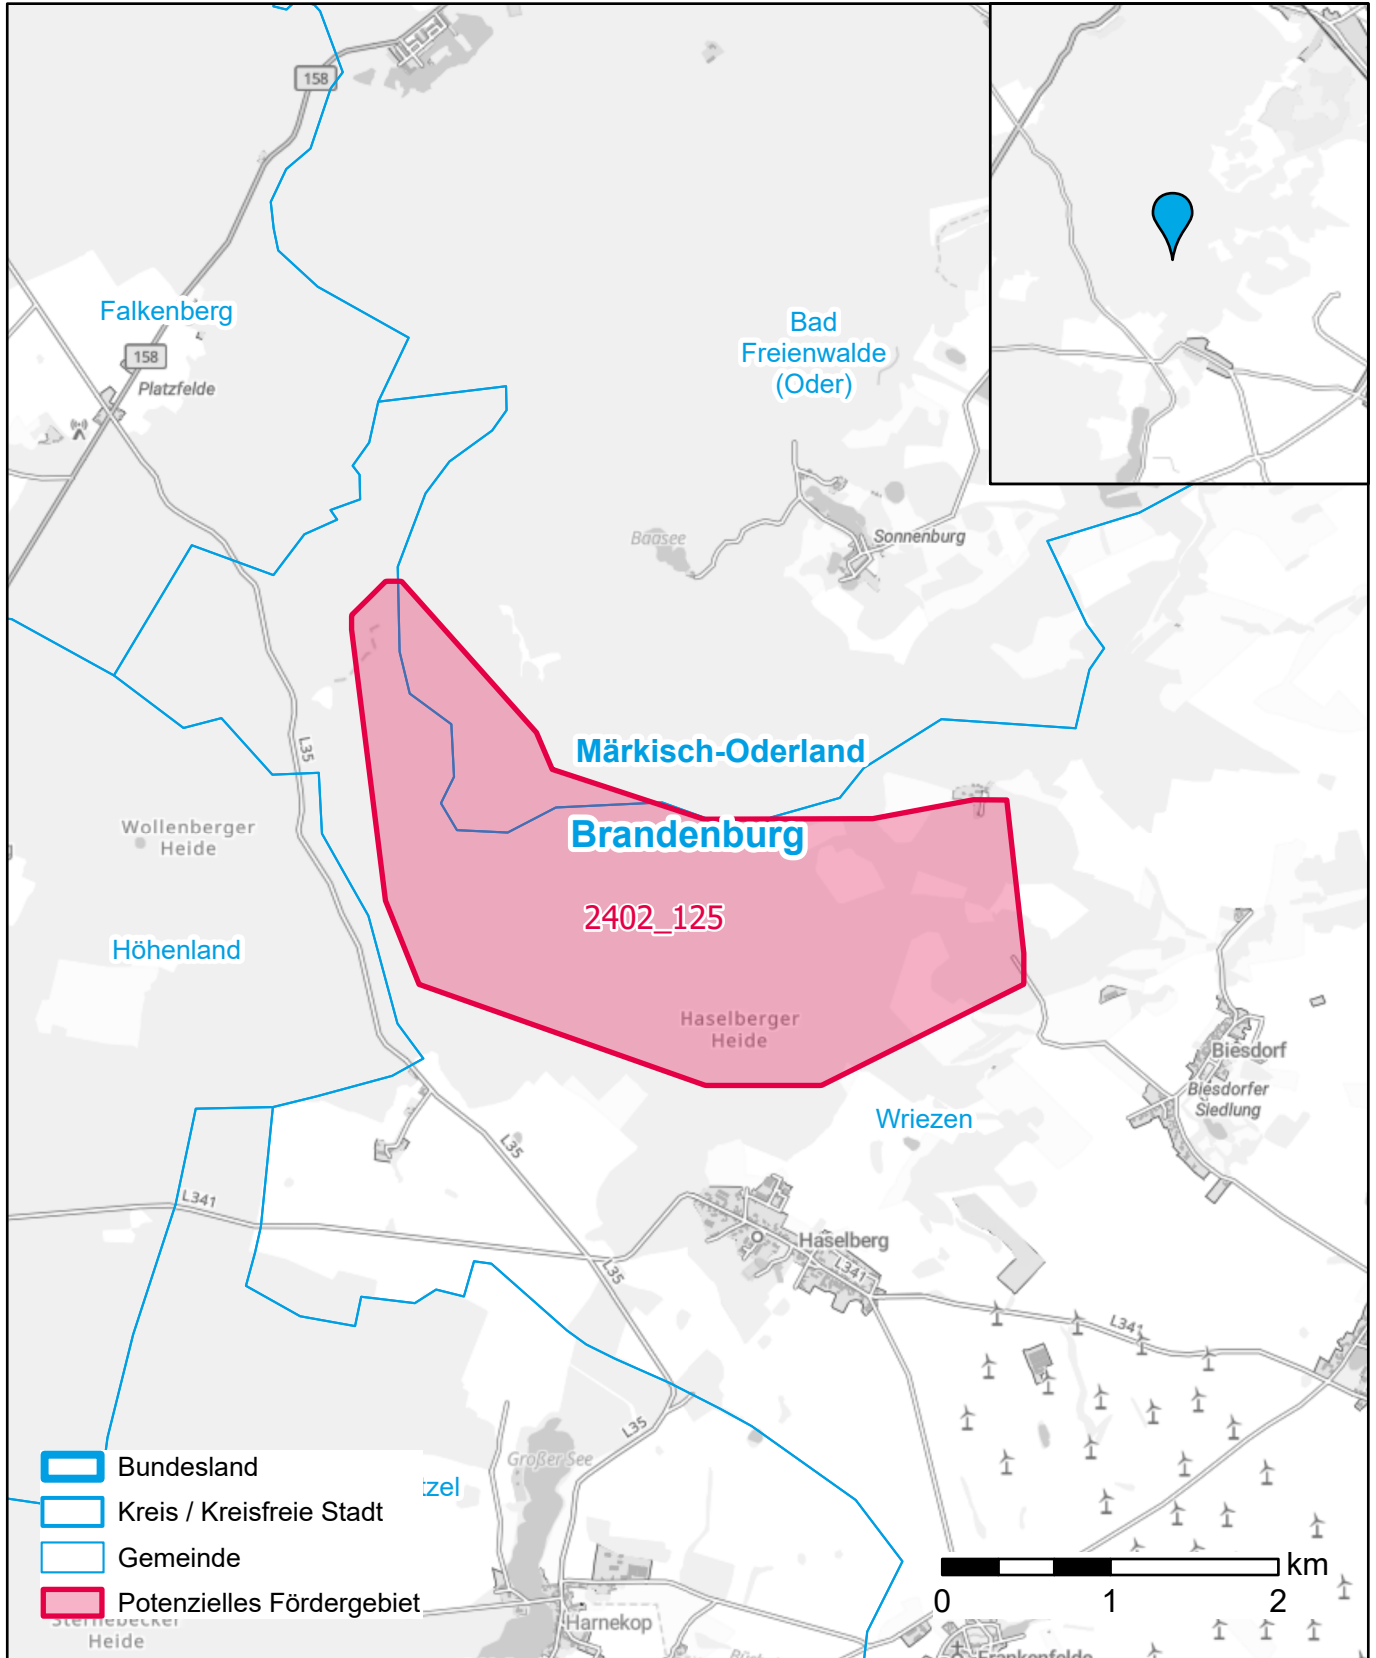

# Markterkundungsverfahren zur Schließung weißer Flecken

Brandenburg, Landkreis Märkisch-Oderland  
Gebiets-ID: 2402\_125

Darstellung: Planstand Mai 2024  
Datenbasis: MIG Januar 2024  
Hintergrundkarte: © GeoBasis-DE / BKG (2022)